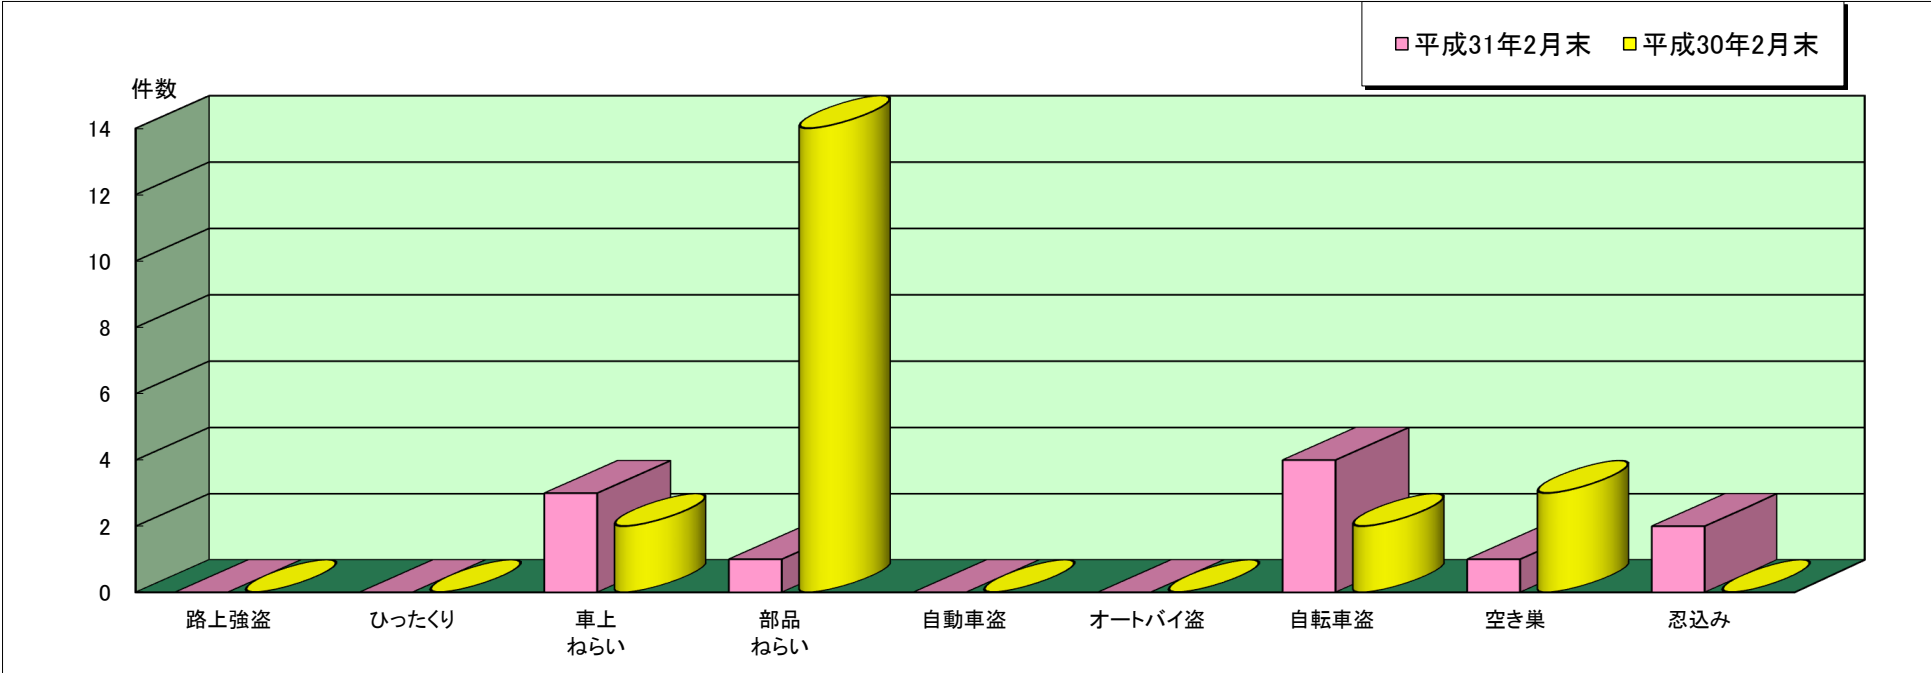

加東 警察署管内主な刑法犯罪認知状況

平成31年2月末

	刑法犯 総数	合計	主な刑法犯罪								
			路上強盗	ひったくり	車上 ねらい	部品 ねらい	自動車盗	オートバイ盗	自転車盗	空き巣	忍込み
平成31年 2月末(件)	34	11	0	0	3	1	0	0	4	1	2
平成30年 2月末(件)	45	21	0	0	2	14	0	0	2	3	0

※ 本資料の件数は、月末における速報数です。