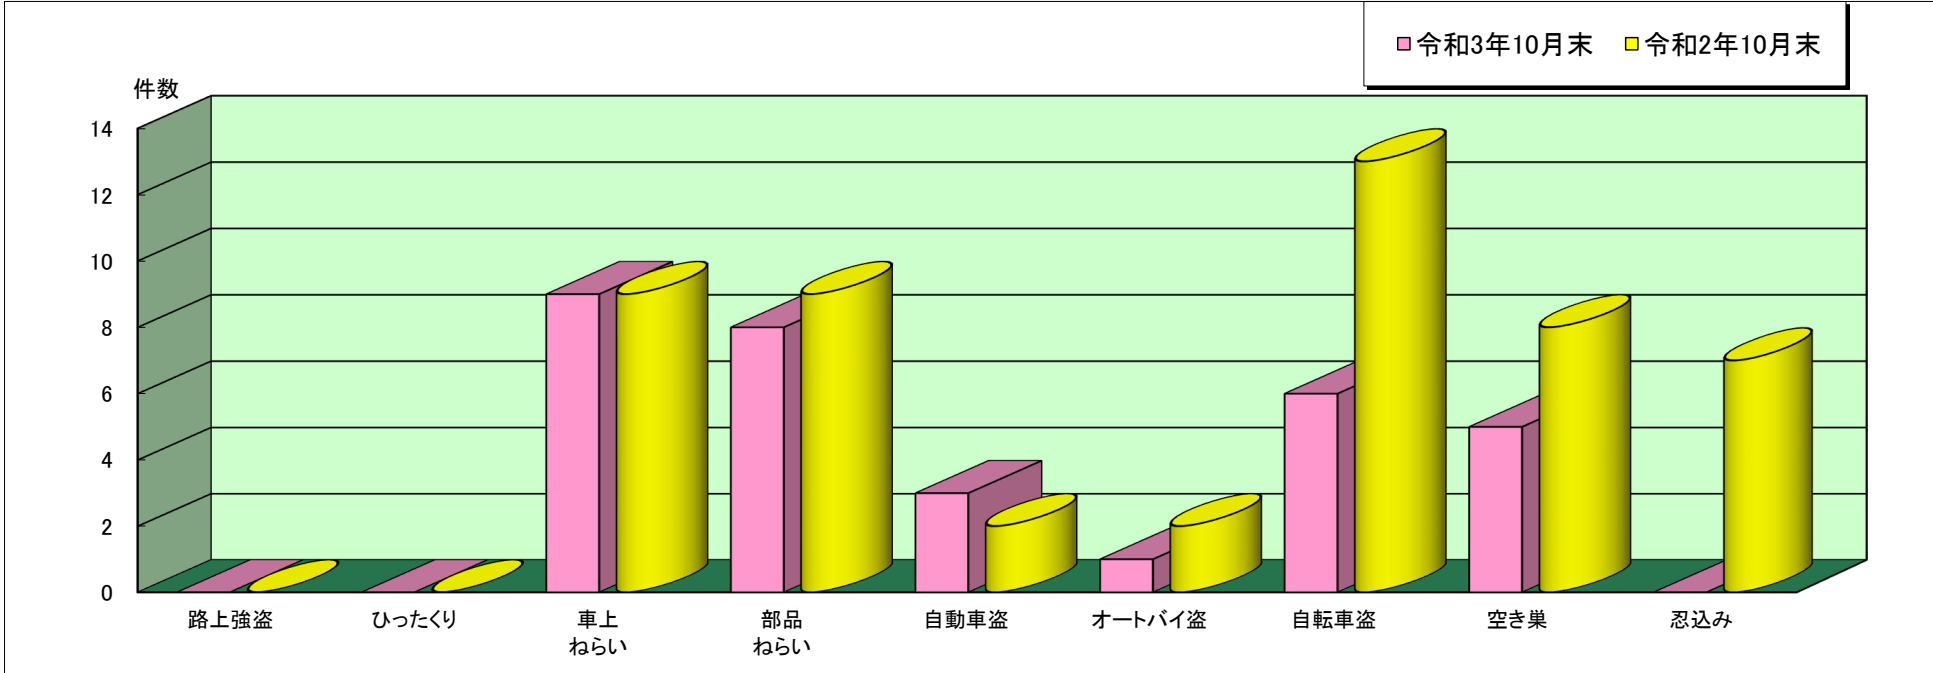

丹波 警察署管内主な刑法犯罪認知状況

令和3年10月末

	刑法犯 総数	合計	主な刑法犯罪								
			路上強盗	ひったくり	車上 ねらい	部品 ねらい	自動車盗	オートバイ盗	自転車盗	空き巣	忍込み
令和3年 10月末(件)	137	32	0	0	9	8	3	1	6	5	0
令和2年 10月末(件)	187	50	0	0	9	9	2	2	13	8	7

この表は、丹波警察署で認知(発生場所不明等も含む)した事件を集約しています。

※ 本資料の件数は、月末における速報数です。