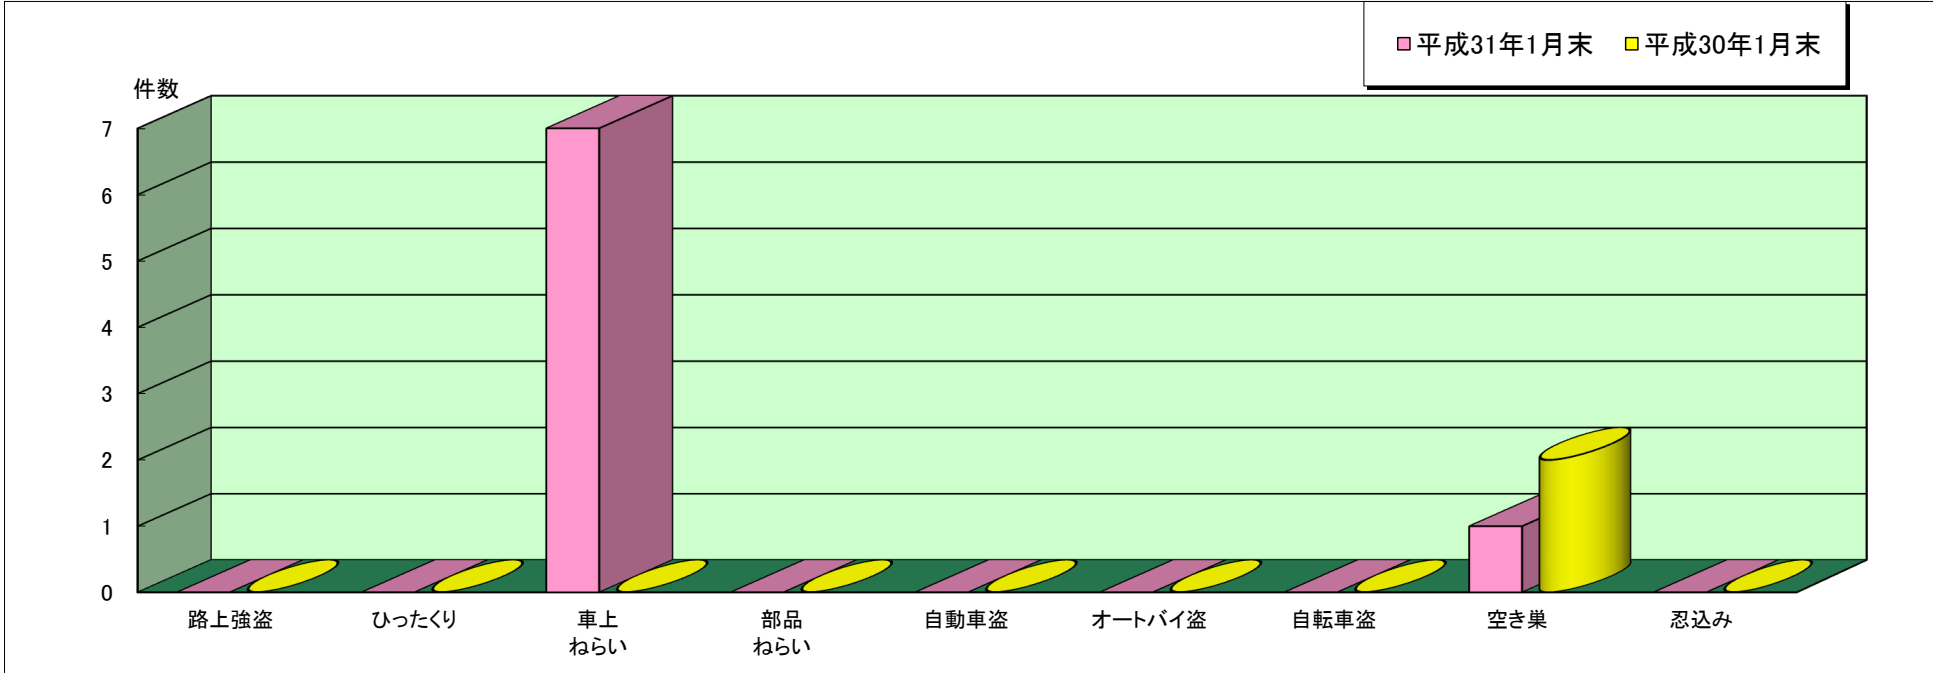

篠山 警察署管内主な刑法犯罪認知状況

平成31年1月末

	刑法犯 総数	合計	主な刑法犯罪									
			路上強盗	ひったくり	車上 ねらい	部品 ねらい	自動車盗	オートバイ盗	自転車盗	空き巣	忍込み	
平成31年 1月末(件)	15	8	0	0	7	0	0	0	0	0	1	0
平成30年 1月末(件)	7	2	0	0	0	0	0	0	0	0	2	0

※ 本資料の件数は、月末における速報数です。