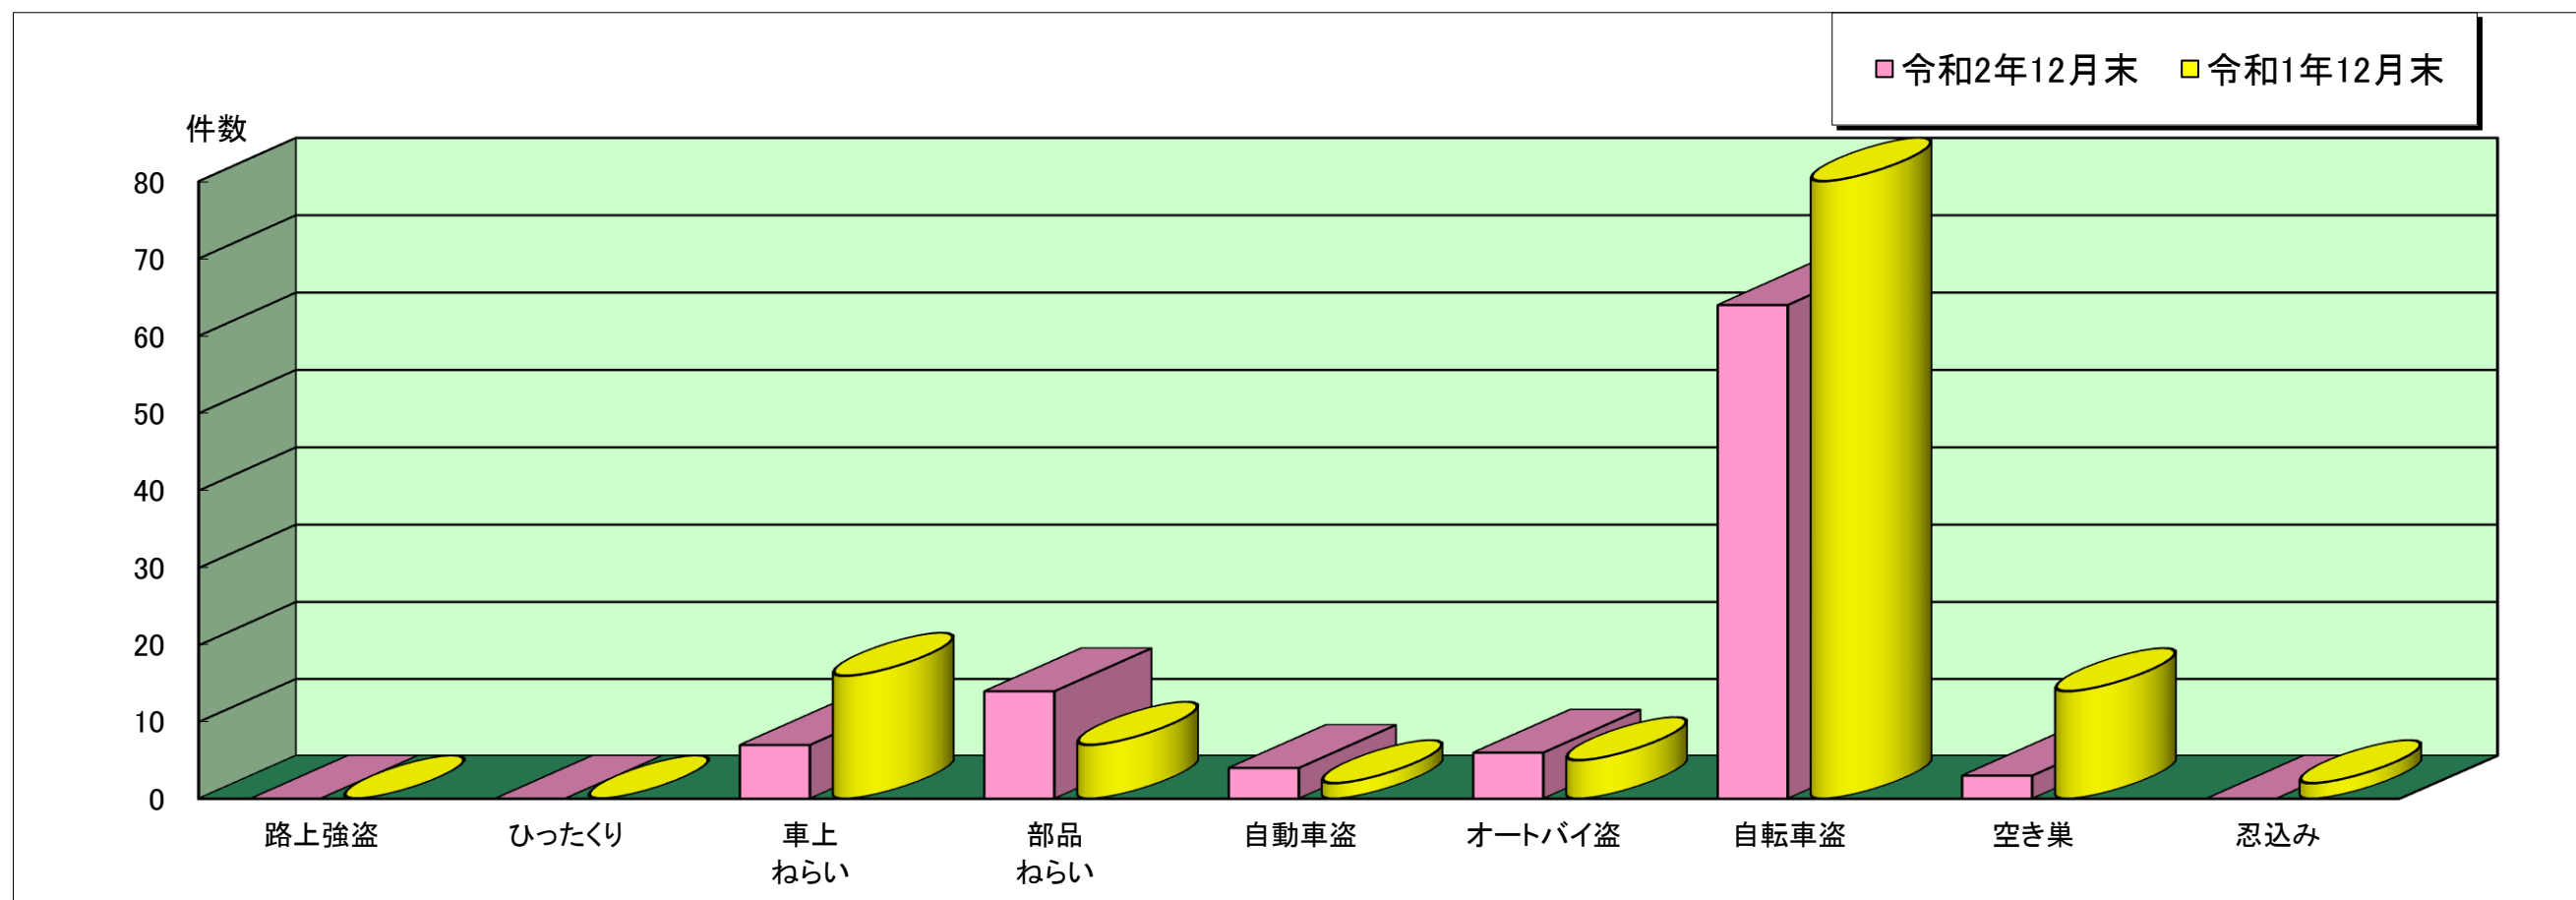

三田 警察署管内主な刑法犯罪認知状況

令和2年12月末

	刑法犯 総数	合計	主な刑法犯罪								
			路上強盗	ひったくり	車上 ねらい	部品 ねらい	自動車盗	オートバイ盗	自転車盗	空き巣	忍込み
令和2年 12月末(件)	368	98	0	0	7	14	4	6	64	3	0
令和1年 12月末(件)	423	126	0	0	16	7	2	5	80	14	2

この表は、三田警察署で認知(発生場所不明等も含む)した事件を集約しています。

※ 本資料の件数は、月末における速報数です。