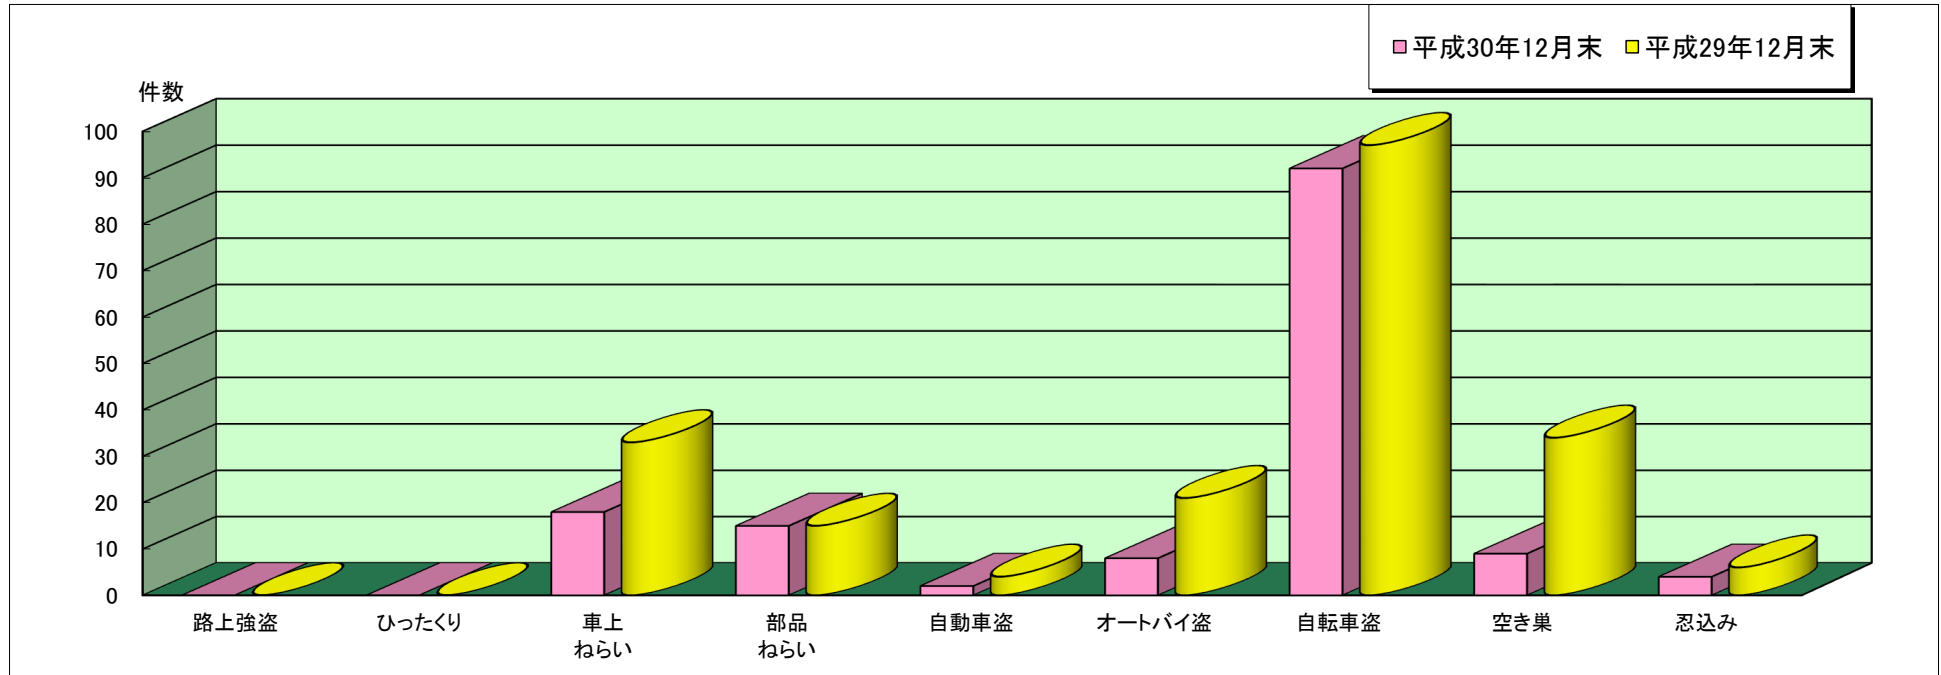

三田 警察署管内主な刑法犯罪認知状況

平成30年12月末

	刑法犯 総数	合計	主な刑法犯罪								
			路上強盗	ひったくり	車上 ねらい	部品 ねらい	自動車盗	オートバイ盗	自転車盗	空き巣	忍込み
平成30年 12月末(件)	483	148	0	0	18	15	2	8	92	9	4
平成29年 12月末(件)	561	210	0	0	33	15	4	21	97	34	6

※ 本資料の件数は、月末における速報数です。