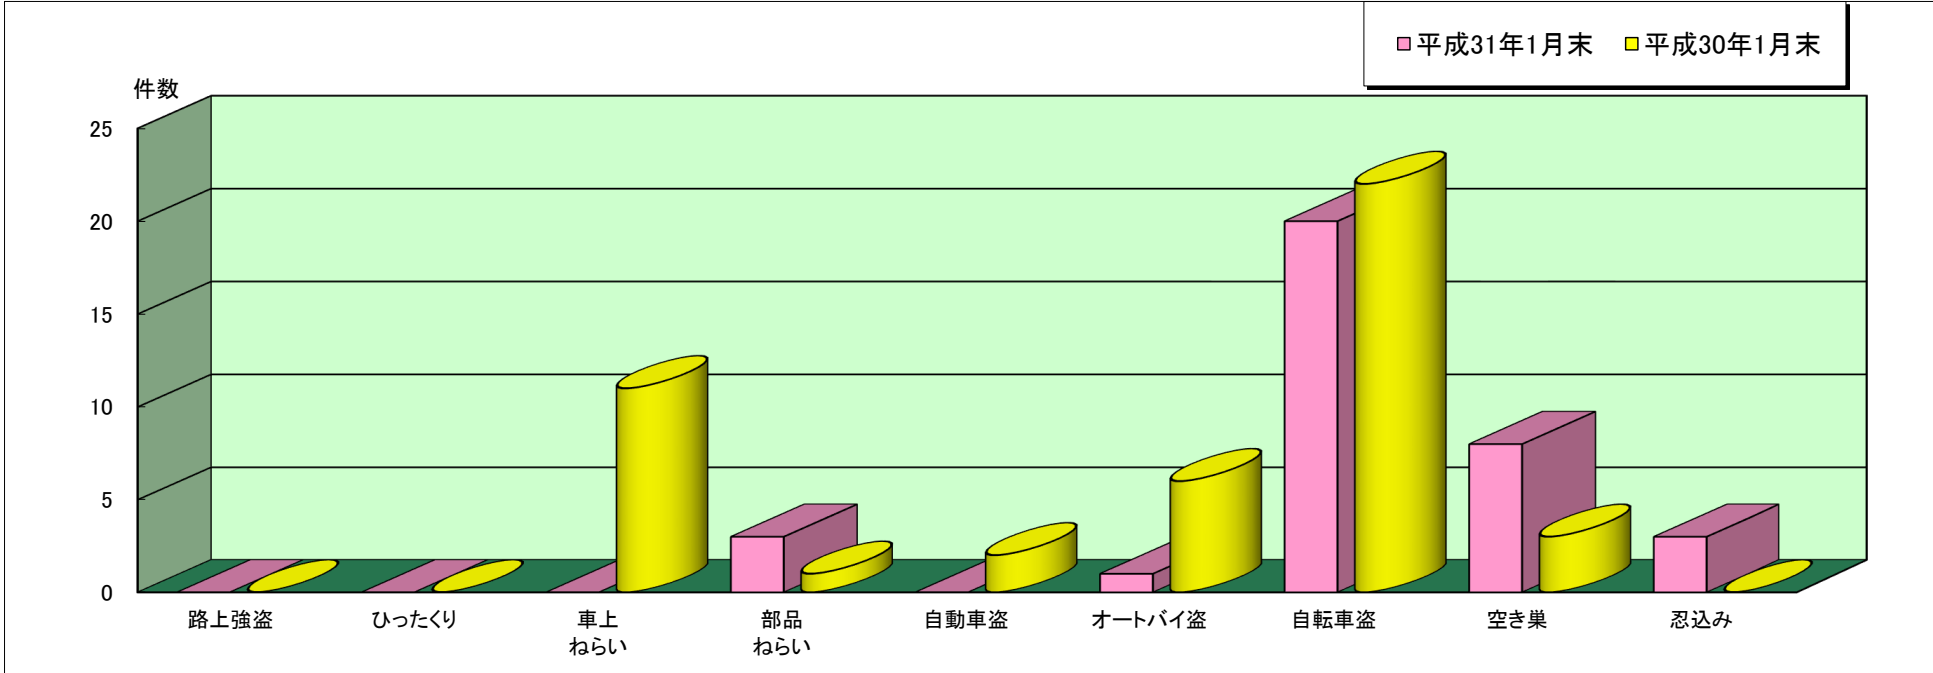

宝塚 警察署管内主な刑法犯罪認知状況

平成31年1月末

	刑法犯 総数	合計	主な刑法犯罪								
			路上強盗	ひったくり	車上 ねらい	部品 ねらい	自動車盗	オートバイ盗	自転車盗	空き巣	忍込み
平成31年 1月末(件)	92	35	0	0	0	3	0	1	20	8	3
平成30年 1月末(件)	103	45	0	0	11	1	2	6	22	3	0

※ 本資料の件数は、月末における速報数です。