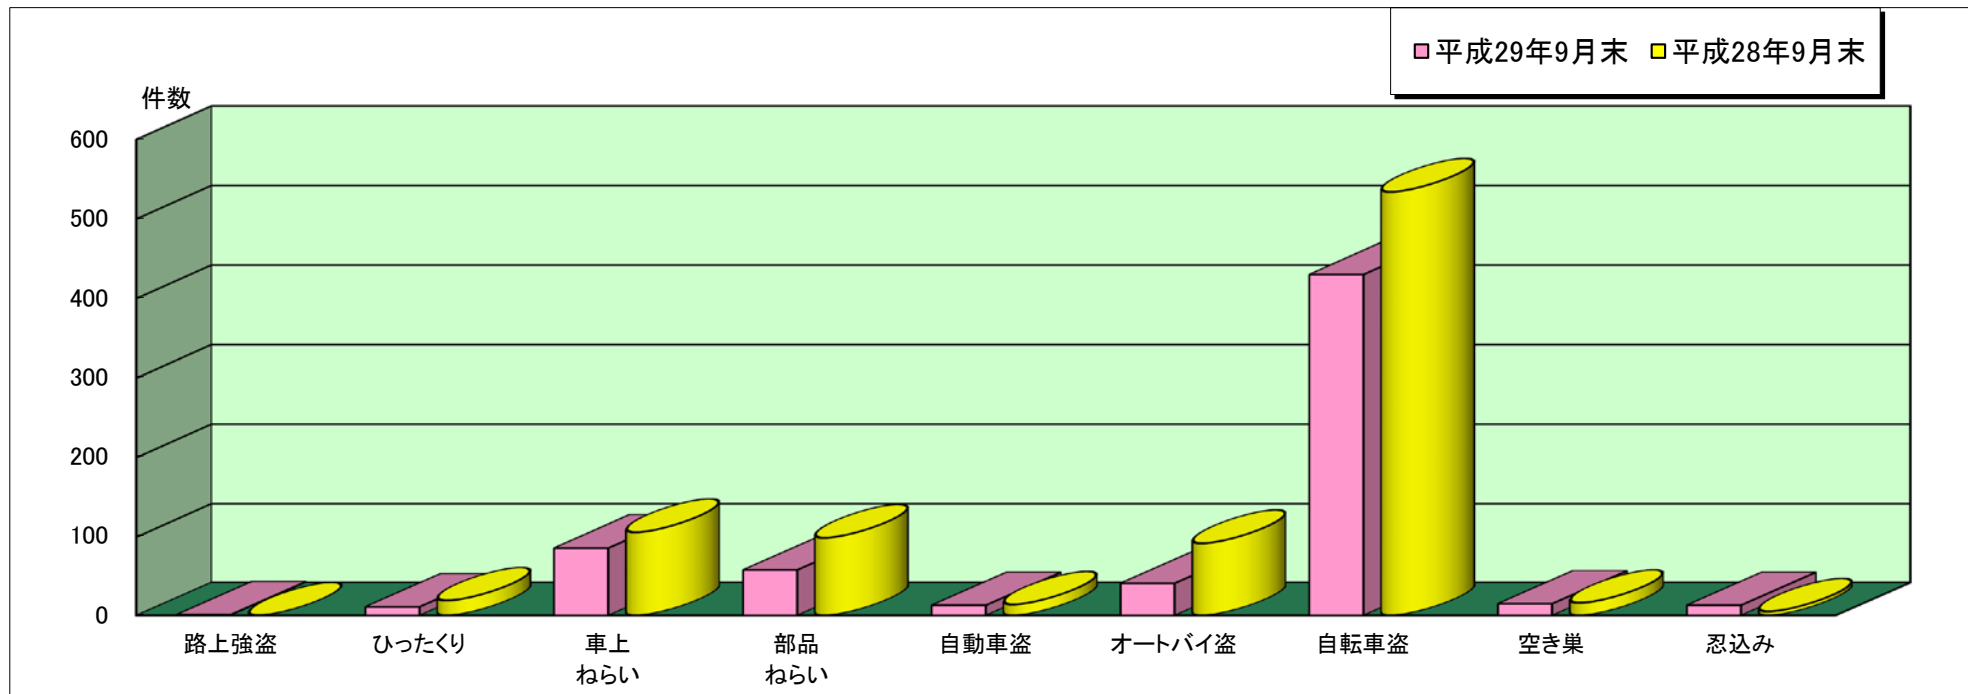

伊丹 警察署管内主な刑法犯罪認知状況

平成29年9月末

	刑法犯 総数	合計	主な刑法犯罪								
			路上強盗	ひったくり	車上 ねらい	部品 ねらい	自動車盗	オートバイ 盗	自転車盗	空き巣	忍込み
平成29年 9月末(件)	1,491	882	1	11	86	58	13	41	430	15	13
平成28年 9月末(件)	1,712	1,127	0	19	106	99	14	92	534	16	5

※ 本資料の件数は、月末における速報数です。