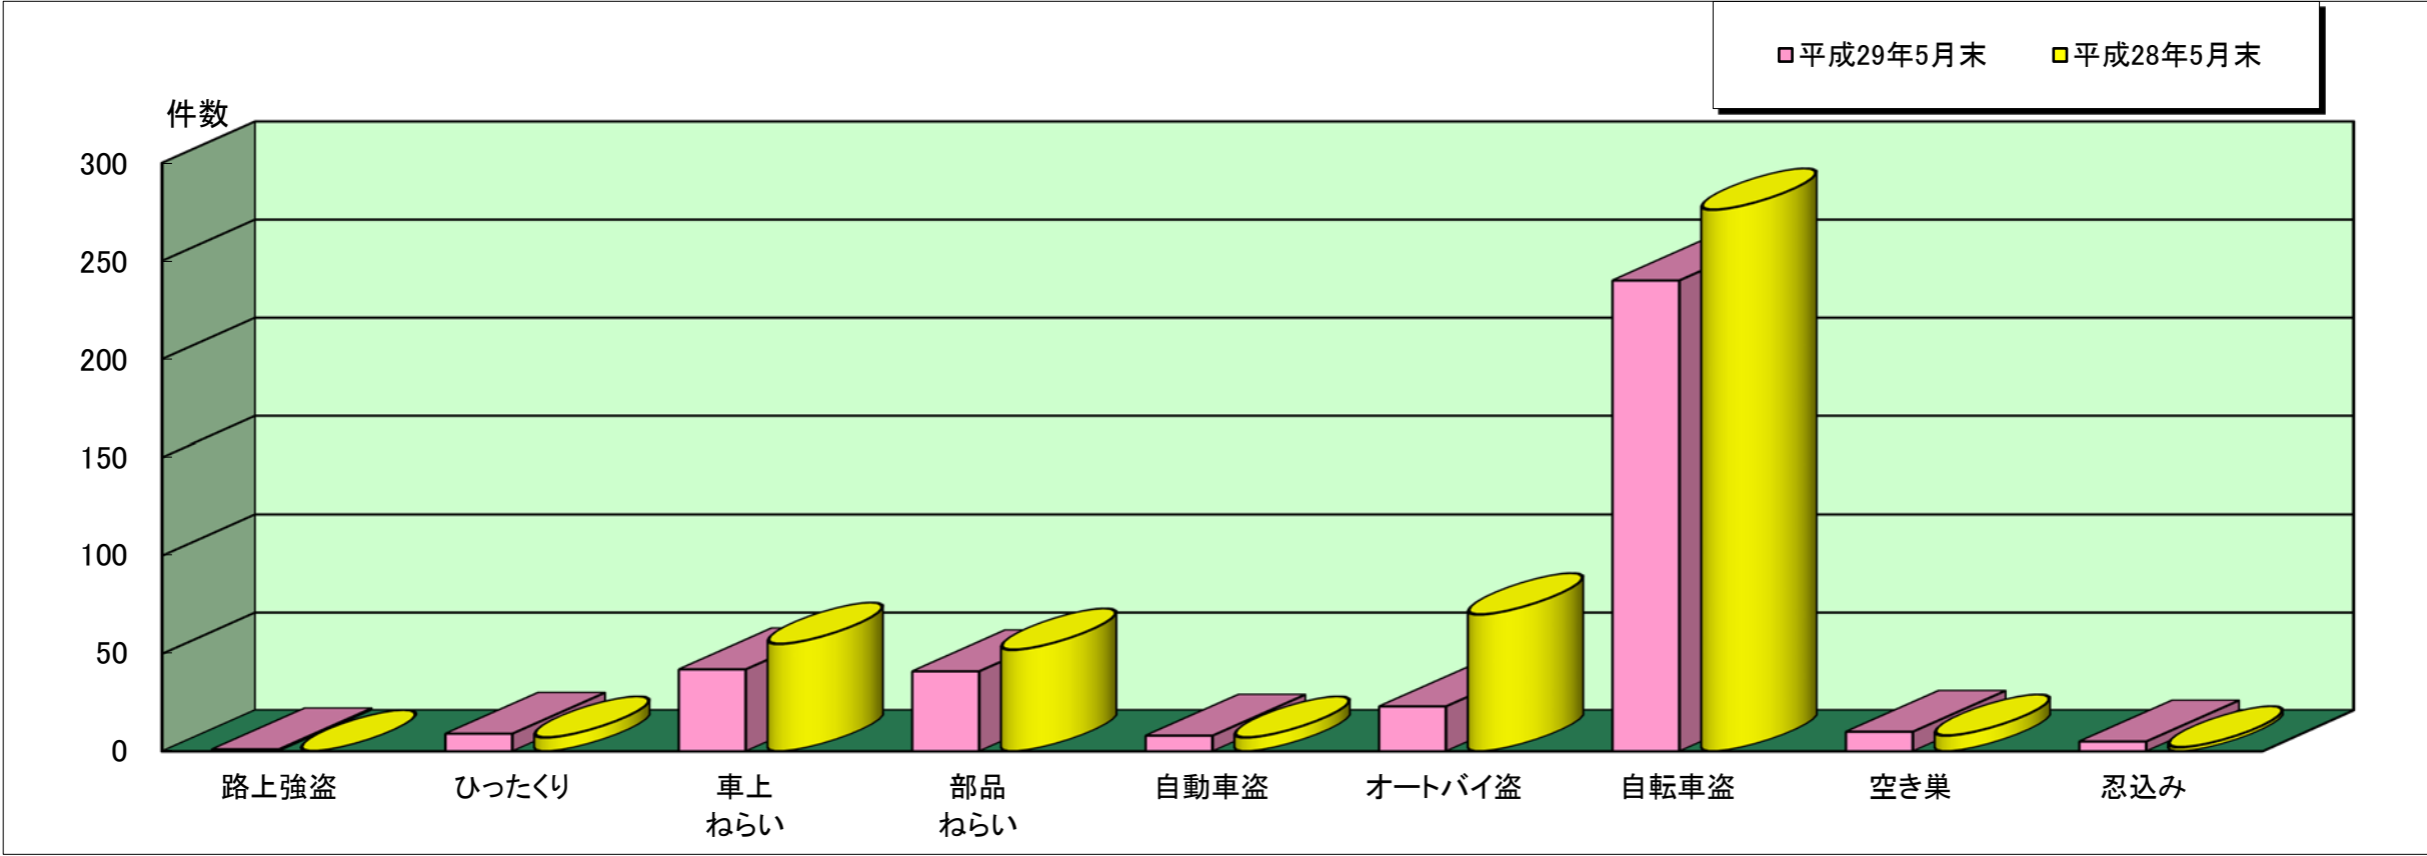

## 伊丹 警察署管内主な刑法犯罪認知状況

平成29年5月末

	刑法犯 総数	合計	主な刑法犯罪								
			路上強盗	ひったくり	車上 ねらい	部品 ねらい	自動車盗	オートバイ 盗	自転車盗	空き巣	忍込み
平成29年 5月末(件)	817	496	1	9	42	41	8	23	240	10	5
平成28年 5月末(件)	900	600	0	7	55	52	7	70	276	8	2

※ 本資料の件数は、月末における速報数です。