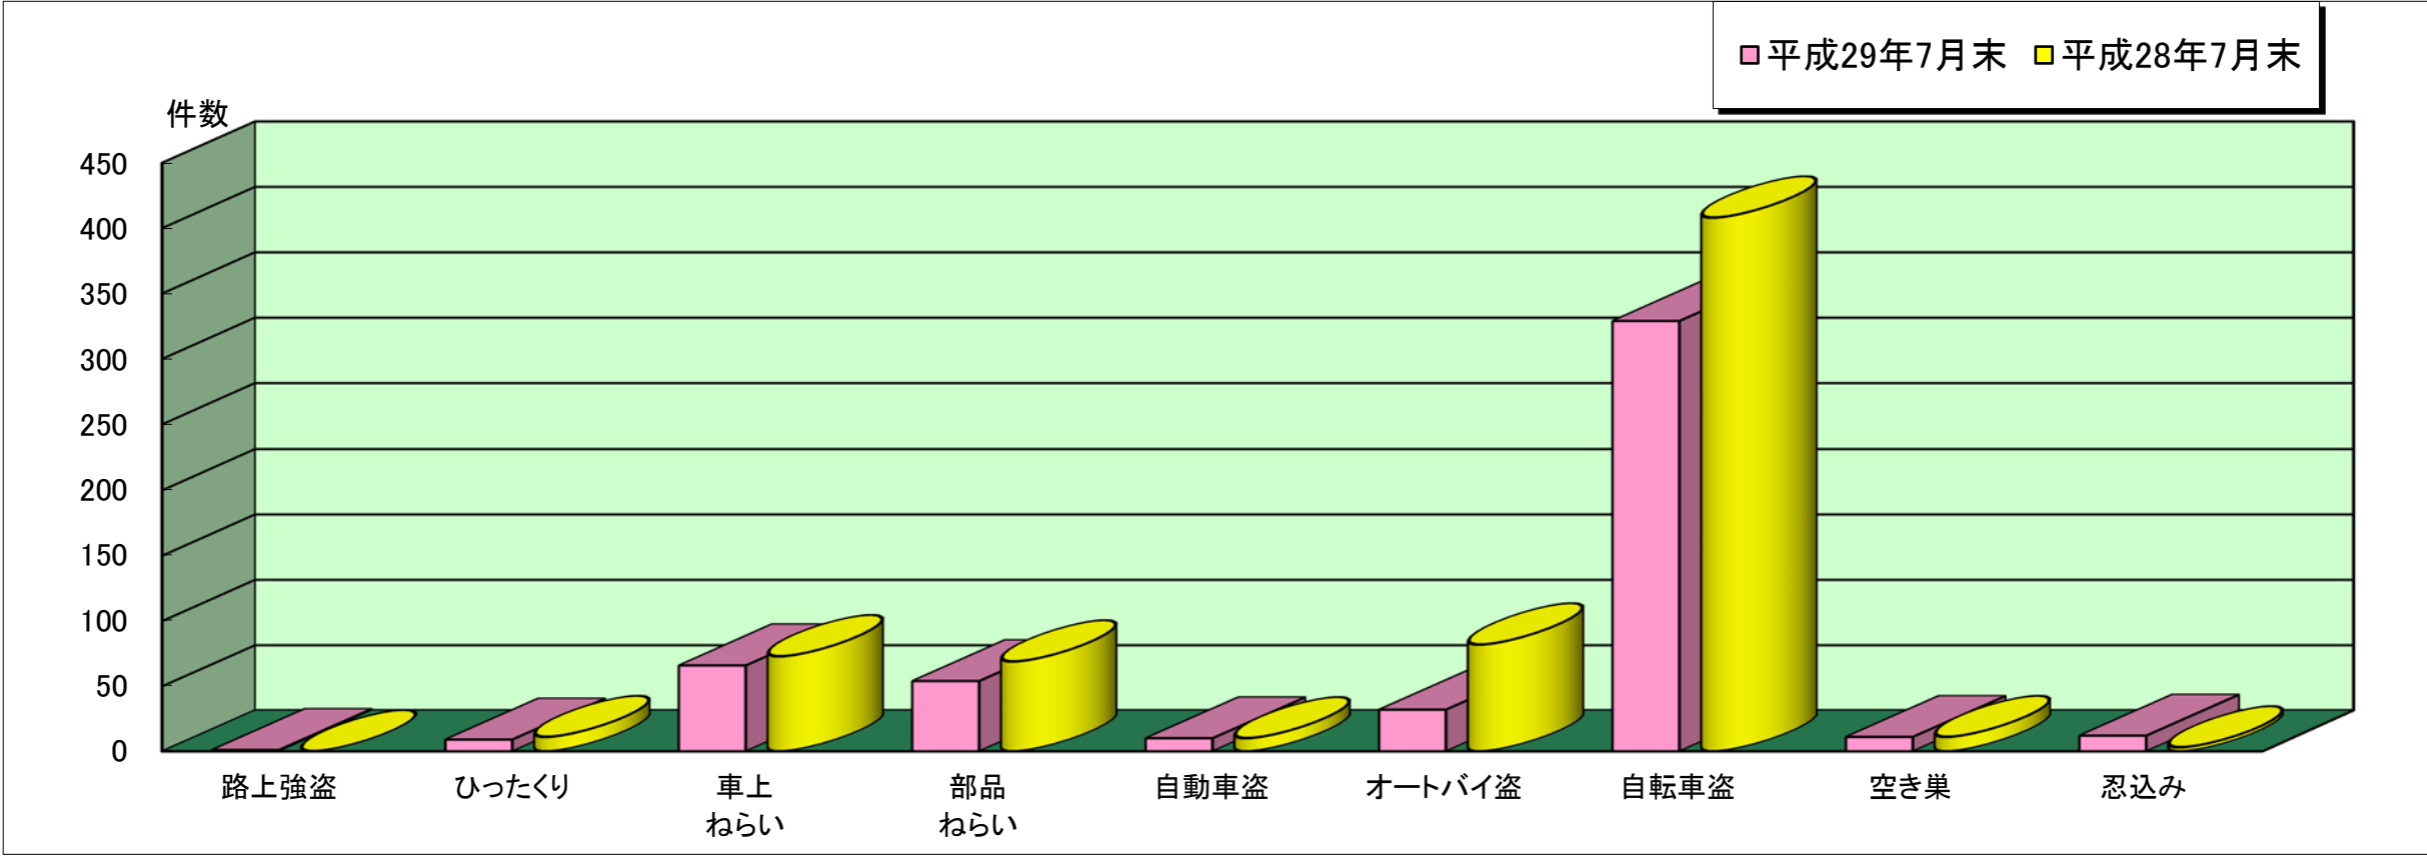

## 伊丹 警察署管内主な刑法犯罪認知状況

平成29年7月末

	刑法犯 総数	合計	主な刑法犯罪								
			路上強盗	ひったくり	車上 ねらい	部品 ねらい	自動車盗	オートバイ 盗	自転車盗	空き巣	忍込み
平成29年 7月末(件)	1,152	689	1	9	66	54	10	32	329	11	12
平成28年 7月末(件)	1,276	840	0	11	73	69	10	82	408	11	3

※ 本資料の件数は、月末における速報数です。