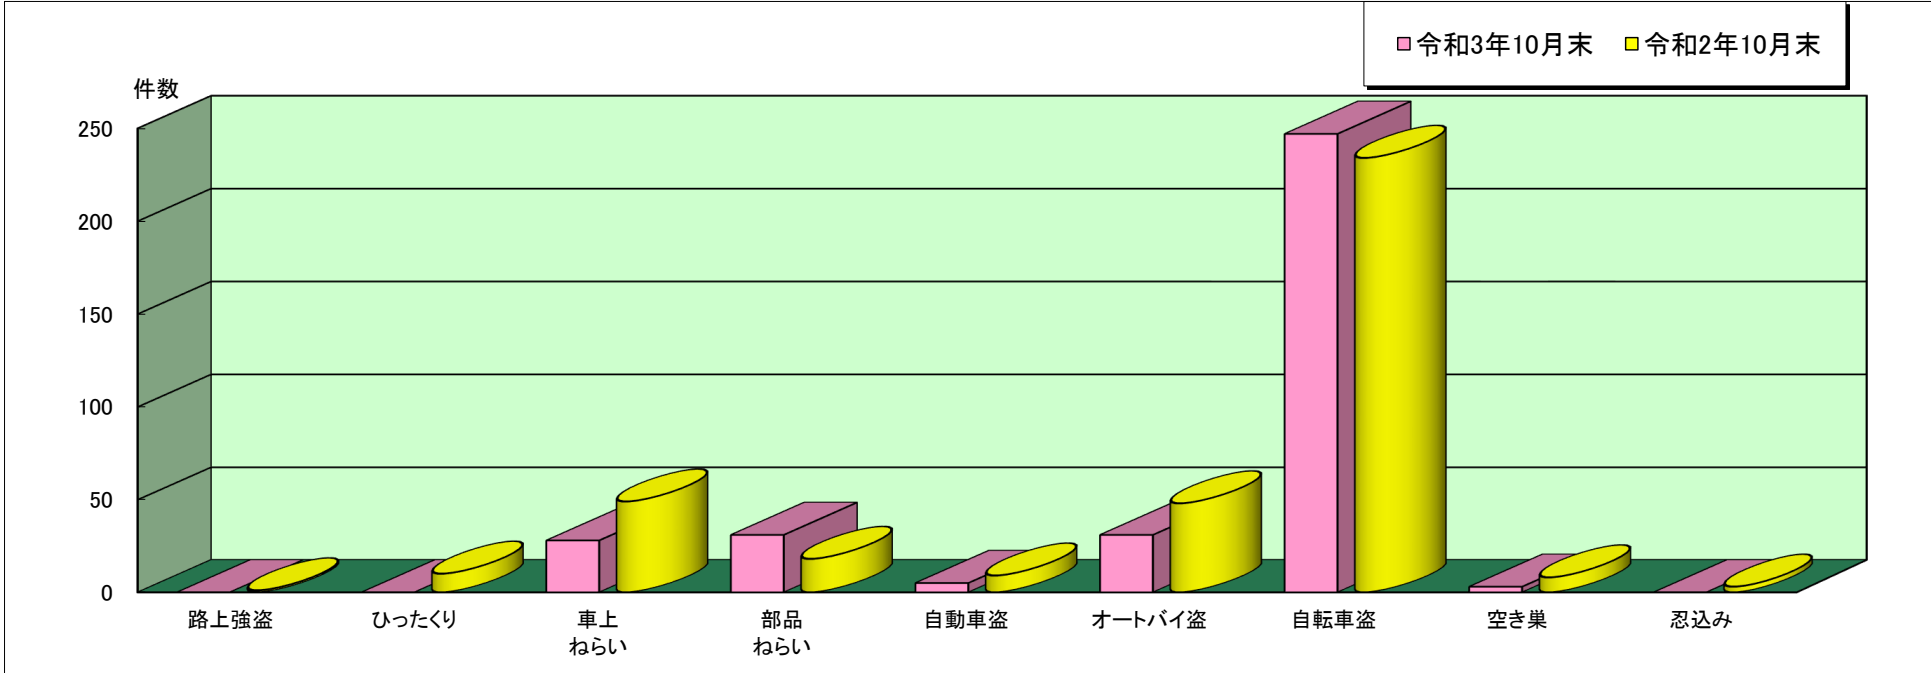

伊丹 警察署管内主な刑法犯罪認知状況

令和3年10月末

	刑法犯 総数	合計	主な刑法犯罪								
			路上強盗	ひったくり	車上 ねらい	部品 ねらい	自動車盗	オートバイ盗	自転車盗	空き巣	忍込み
令和3年 10月末(件)	1,010	345	0	0	28	31	5	31	247	3	0
令和2年 10月末(件)	1,200	380	1	10	49	18	9	48	234	8	3

この表は、伊丹警察署で認知(発生場所不明等も含む)した事件を集約しています。

※ 本資料の件数は、月末における速報数です。