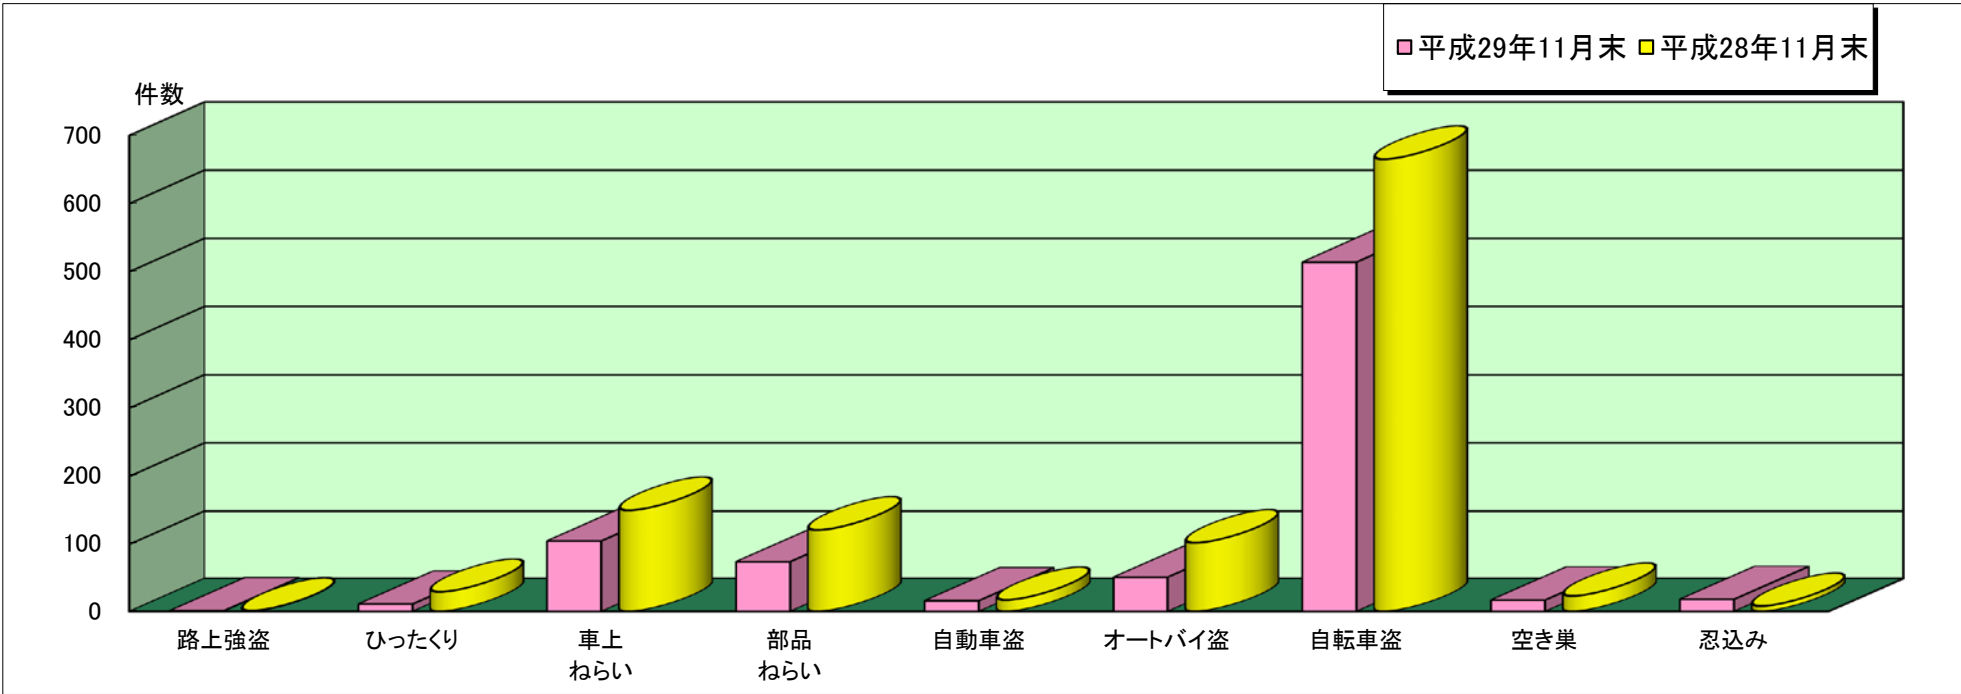

伊丹 警察署管内主な刑法犯罪認知状況

平成29年11月末

	刑法犯 総数	合計	主な刑法犯罪								
			路上強盗	ひったくり	車上 ねらい	部品 ねらい	自動車盗	オートバイ 盗	自転車盗	空き巣	忍込み
平成29年 11月末(件)	1,804	1,072	1	11	105	74	16	51	514	17	18
平成28年 11月末(件)	2,128	1,406	1	29	150	121	17	102	665	23	8

※ 本資料の件数は、月末における速報数です。