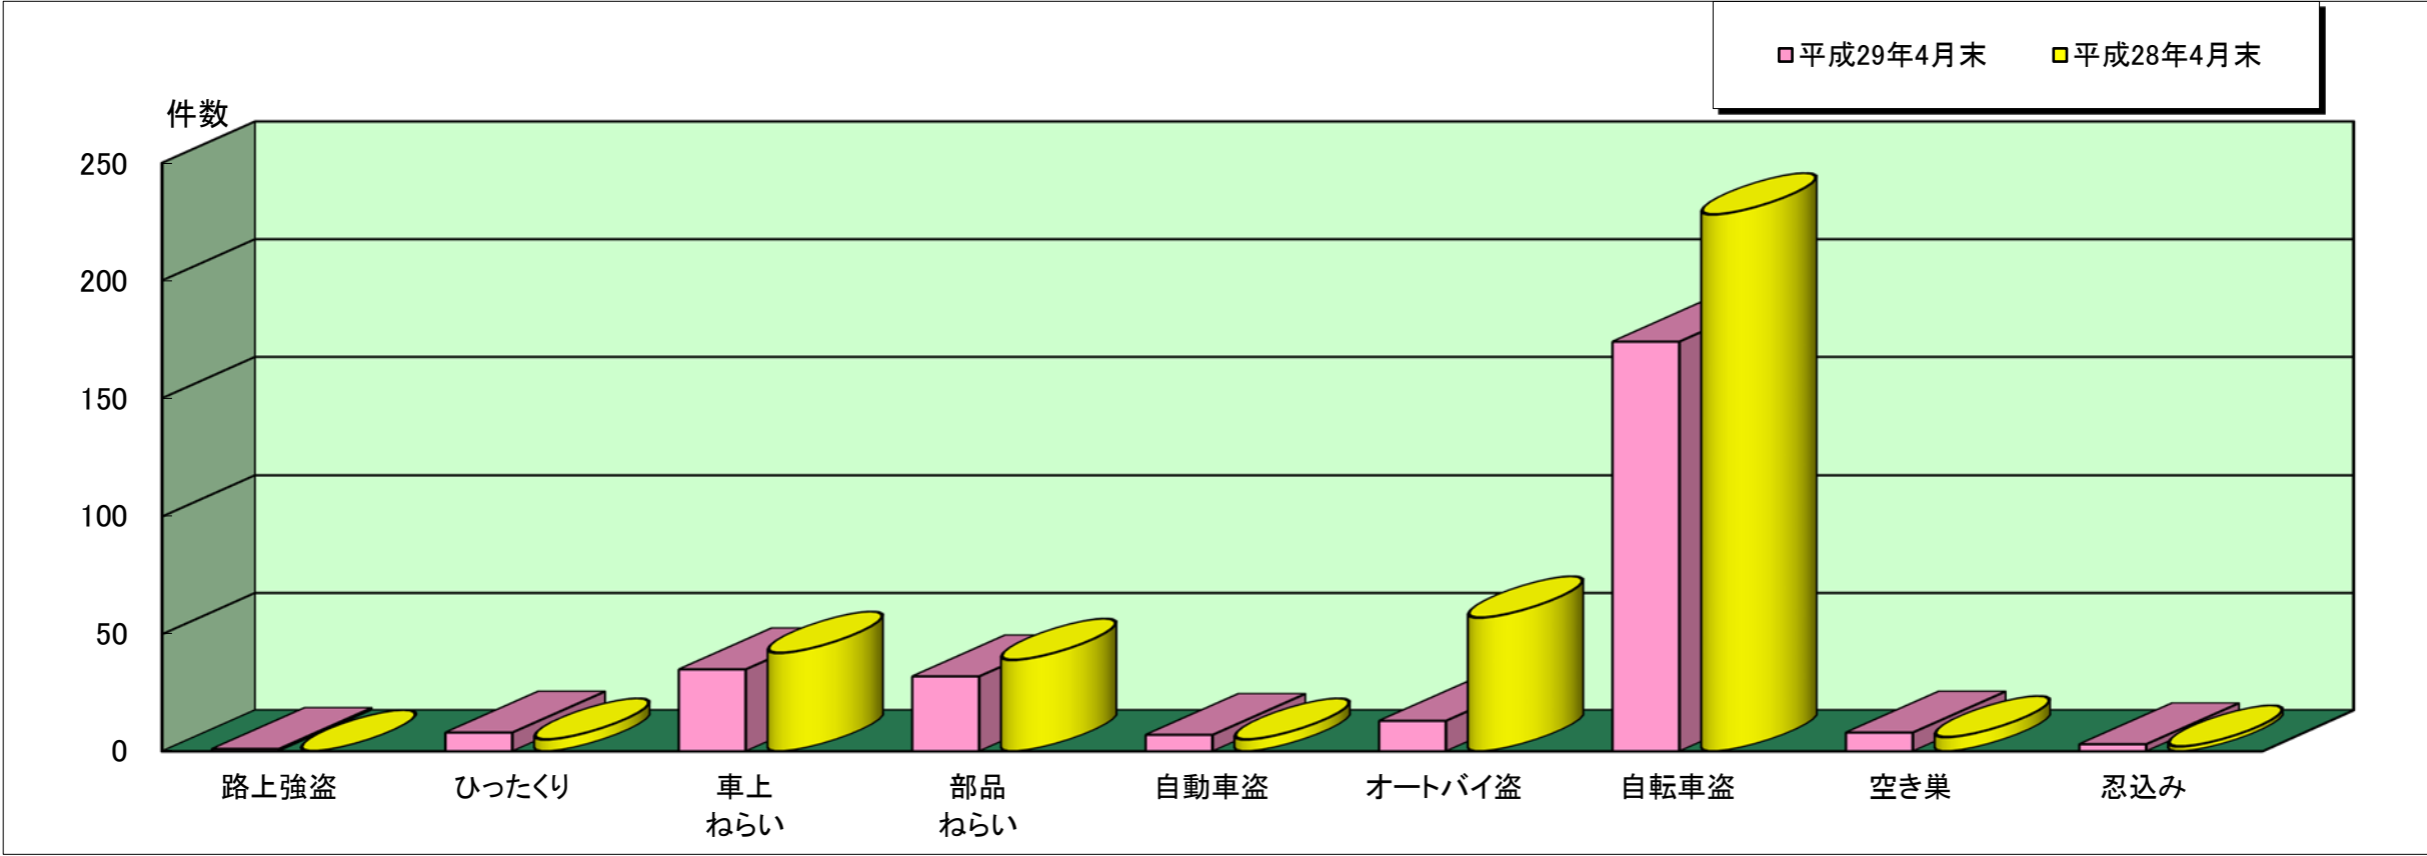

伊丹 警察署管内主な刑法犯罪認知状況

平成29年4月末

	刑法犯 総数	合計	主な刑法犯罪								
			路上強盗	ひったくり	車上 ねらい	部品 ねらい	自動車盗	オートバイ 盗	自転車盗	空き巣	忍込み
平成29年 4月末(件)	636	369	1	8	35	32	7	13	174	8	3
平成28年 4月末(件)	717	484	0	5	42	39	5	57	228	6	2

※ 本資料の件数は、月末における速報数です。