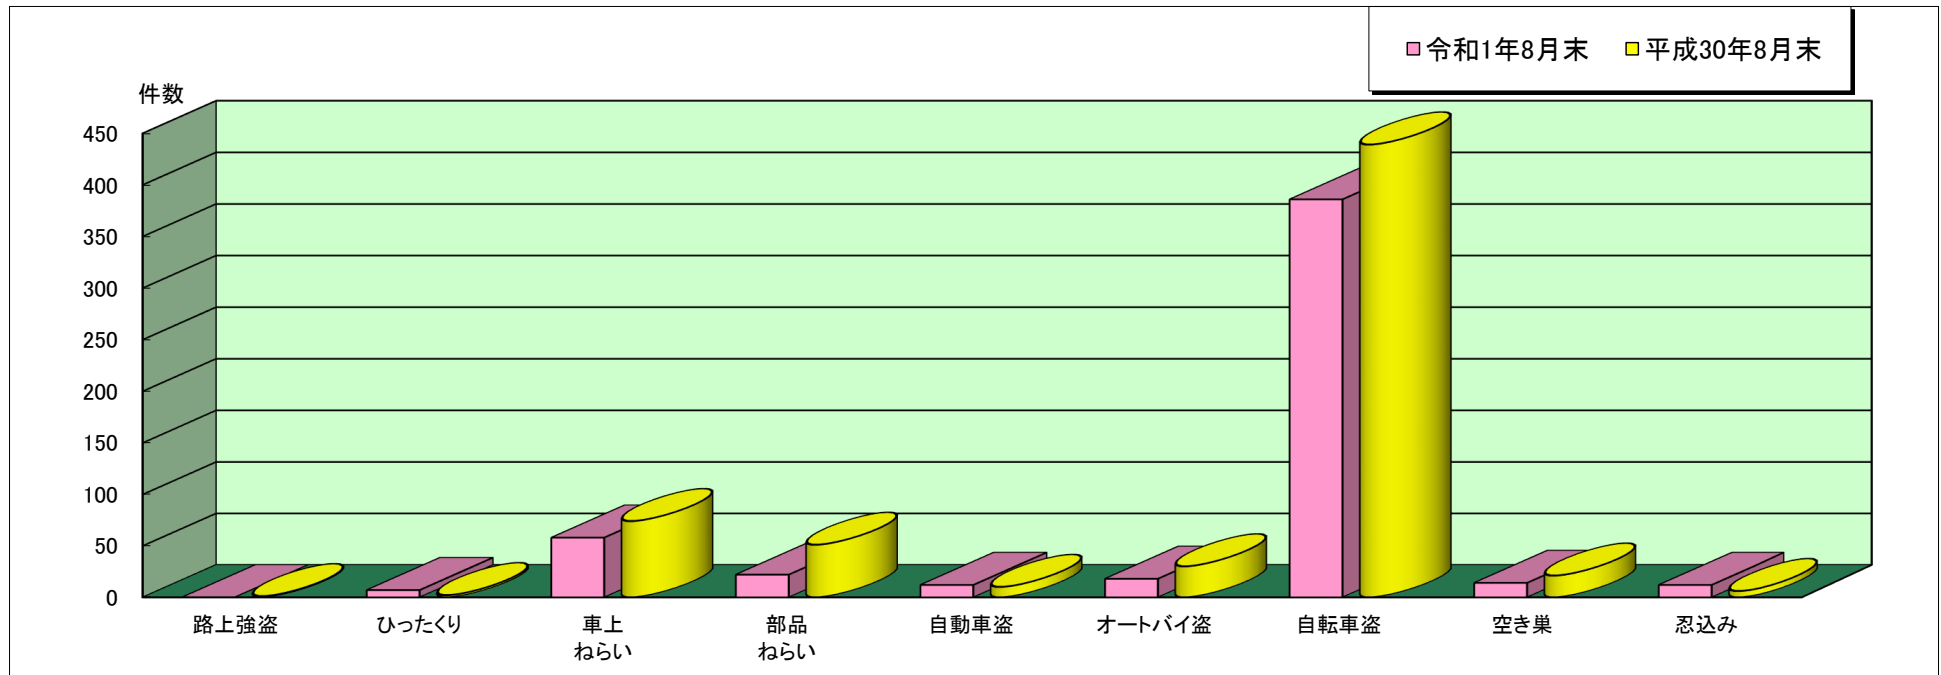

## 尼崎北 警察署管内主な刑法犯罪認知状況

令和1年8月末

	刑法犯 総数	合計	主な刑法犯罪								
			路上強盗	ひったくり	車上 ねらい	部品 ねらい	自動車盗	オートバイ盗	自転車盗	空き巣	忍込み
令和1年 8月末(件)	1,047	529	0	7	58	22	12	18	386	14	12
平成30年 8月末(件)	1,281	634	1	2	74	51	10	30	439	21	6

この表は、尼崎北警察署で認知(発生場所不明等も含む)した事件を集約しています。

※ 本資料の件数は、月末における速報数です。