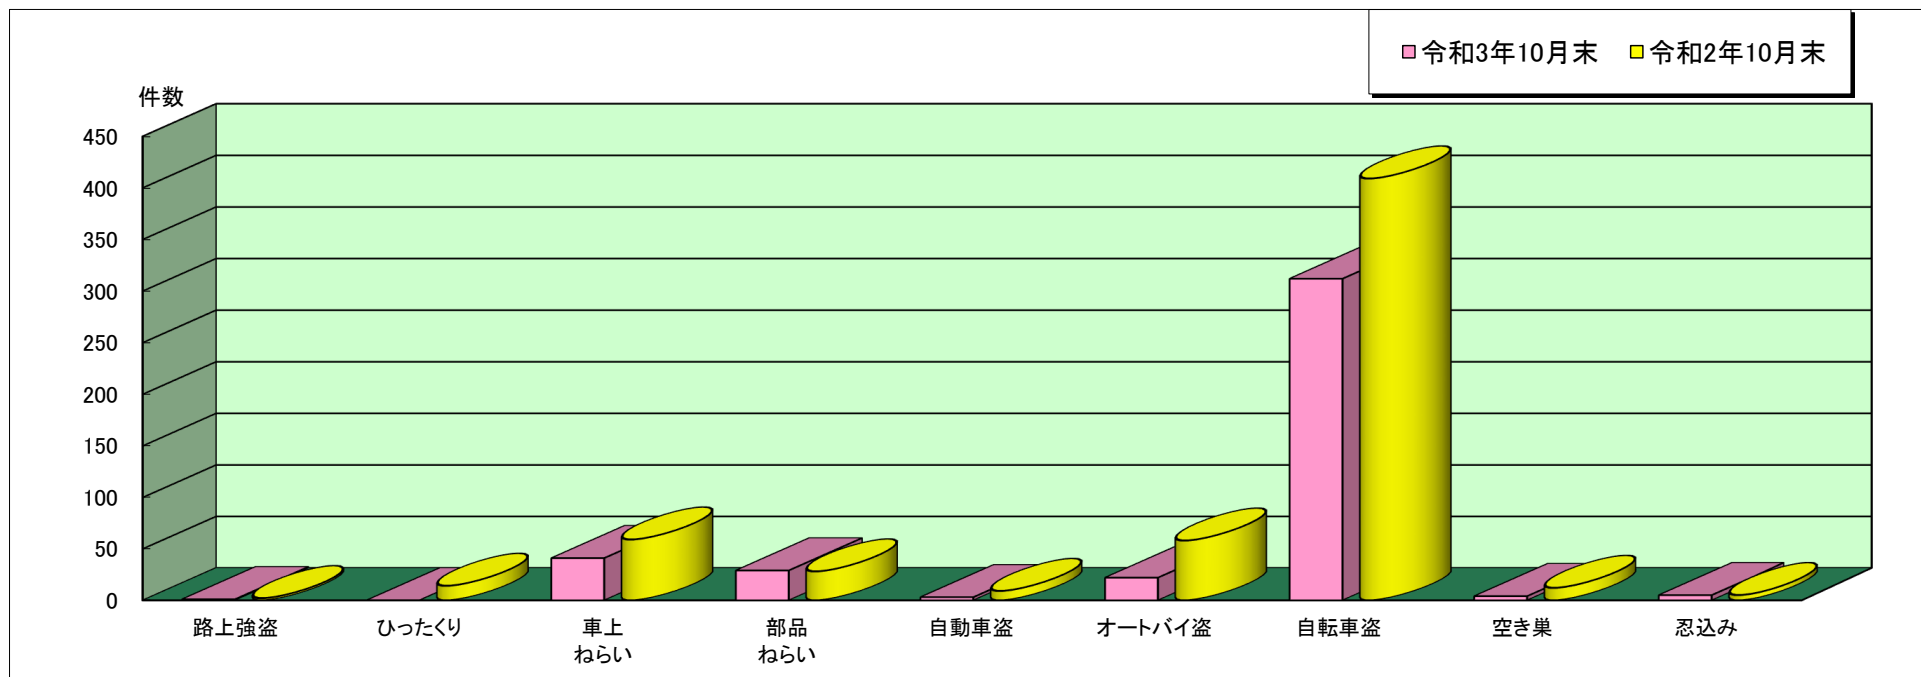

尼崎北 警察署管内主な刑法犯罪認知状況

令和3年10月末

	刑法犯 総数	合計	主な刑法犯罪								
			路上強盗	ひったくり	車上 ねらい	部品 ねらい	自動車盗	オートバイ盗	自転車盗	空き巣	忍込み
令和3年 10月末(件)	1,012	417	1	0	41	29	3	22	312	4	5
令和2年 10月末(件)	1,279	596	2	14	59	28	9	58	409	12	5

この表は、 尼 崎 北 警察署で認知(発生場所不明等も含む)した事件を集約しています。

※ 本資料の件数は、月末における速報数です。