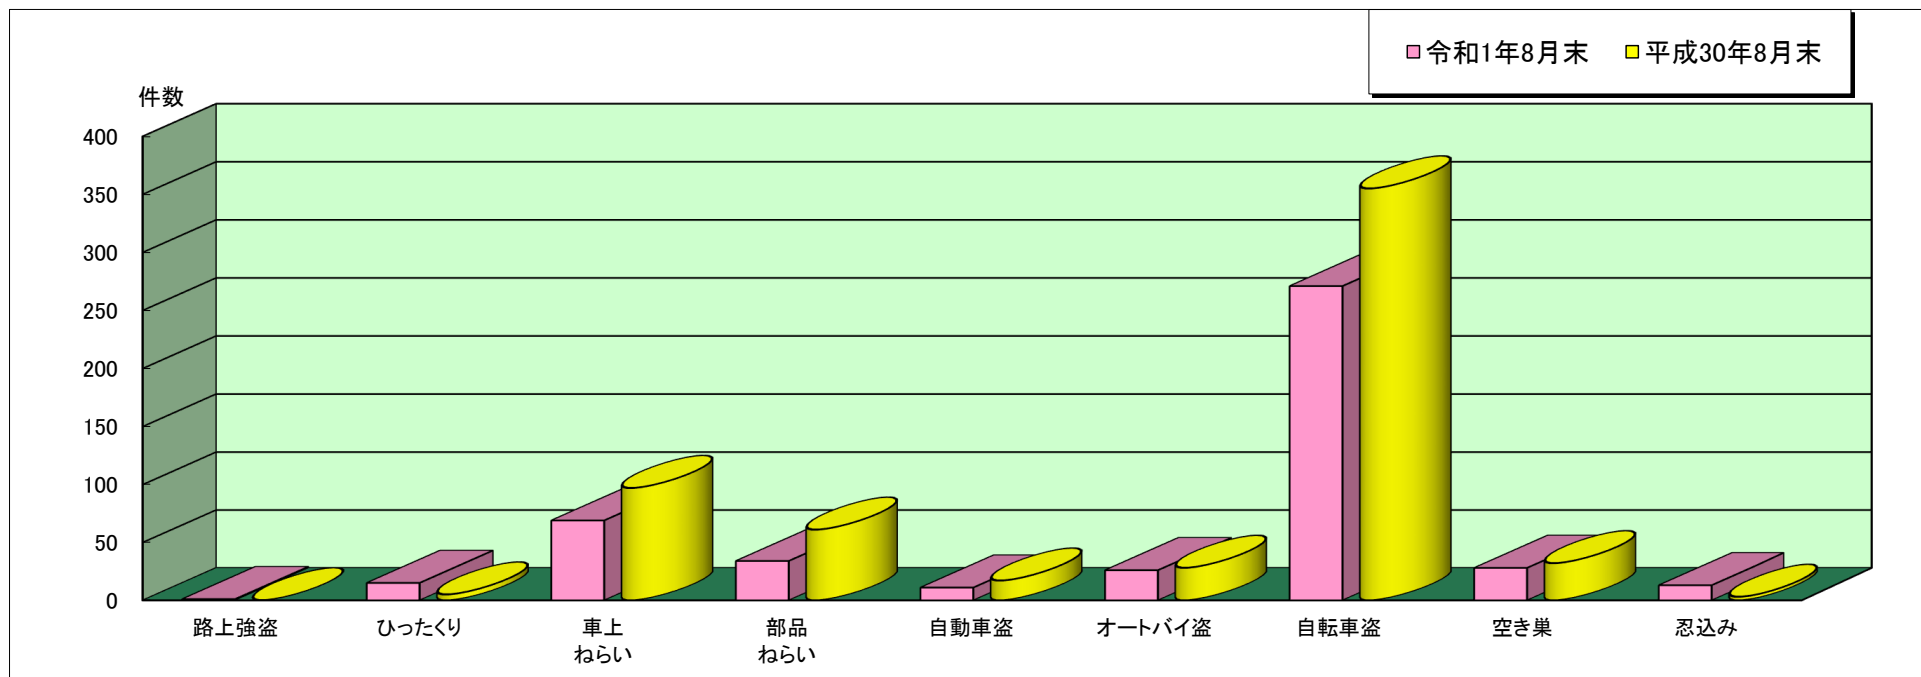

尼崎東 警察署管内主な刑法犯罪認知状況

令和1年8月末

	刑法犯 総数	合計	主な刑法犯罪								
			路上強盗	ひったくり	車上 ねらい	部品 ねらい	自動車盗	オートバイ盗	自転車盗	空き巣	忍込み
令和1年 8月末(件)	1,085	468	1	15	69	34	11	26	271	28	13
平成30年 8月末(件)	1,290	598	0	5	97	61	17	28	355	32	3

この表は、 尼 崎 東 警察署で認知(発生場所不明等も含む)した事件を集約しています。

※ 本資料の件数は、月末における速報数です。