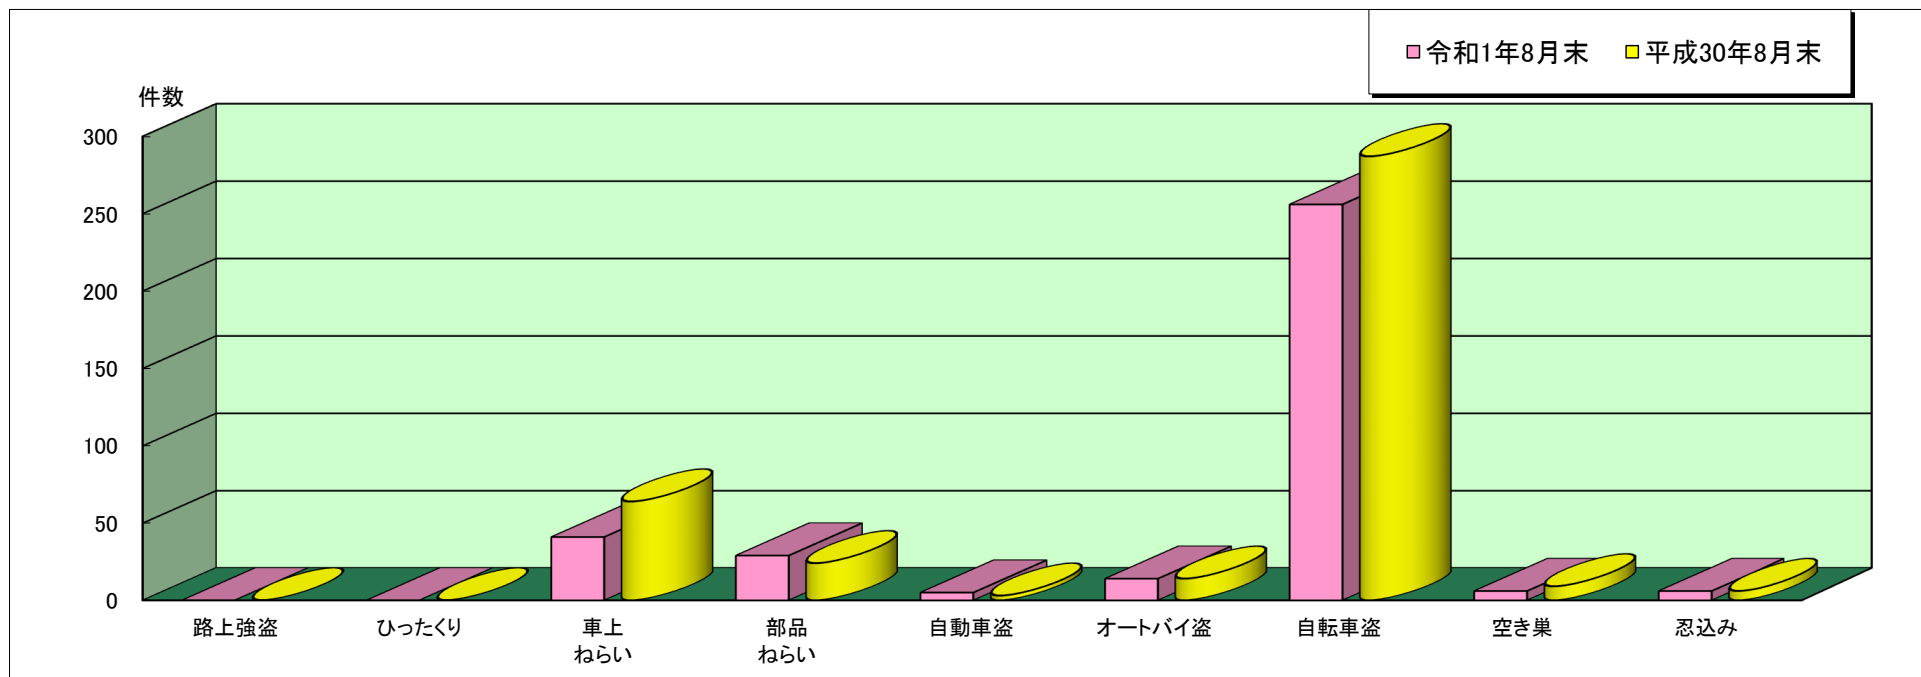

甲子園 警察署管内主な刑法犯罪認知状況

令和1年8月末

	刑法犯 総数	合計	主な刑法犯罪								
			路上強盗	ひったくり	車上 ねらい	部品 ねらい	自動車盗	オートバイ盗	自転車盗	空き巣	忍込み
令和1年 8月末(件)	783	357	0	0	41	29	5	14	256	6	6
平成30年 8月末(件)	828	407	0	0	64	24	3	14	287	9	6

この表は、甲子園警察署で認知(発生場所不明等も含む)した事件を集約しています。

※ 本資料の件数は、月末における速報数です。