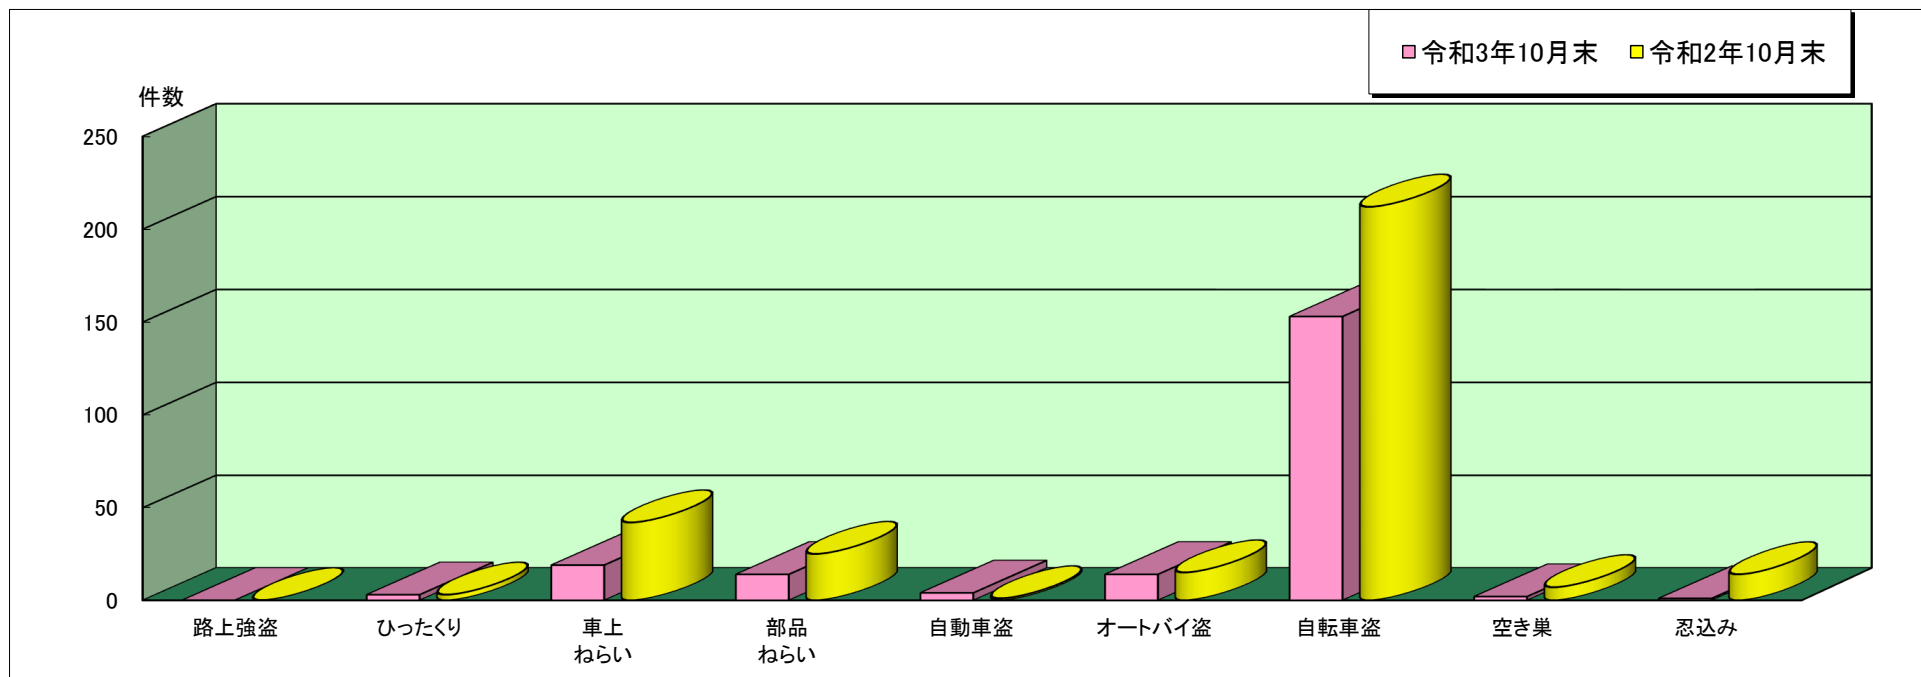

甲子園 警察署管内主な刑法犯罪認知状況

令和3年10月末

	刑法犯 総数	合計	主な刑法犯罪								
			路上強盗	ひったくり	車上 ねらい	部品 ねらい	自動車盗	オートバイ盗	自転車盗	空き巣	忍込み
令和3年 10月末(件)	569	210	0	3	19	14	4	14	153	2	1
令和2年 10月末(件)	714	319	0	3	42	25	1	15	212	7	14

この表は、甲子園警察署で認知(発生場所不明等も含む)した事件を集約しています。

※ 本資料の件数は、月末における速報数です。