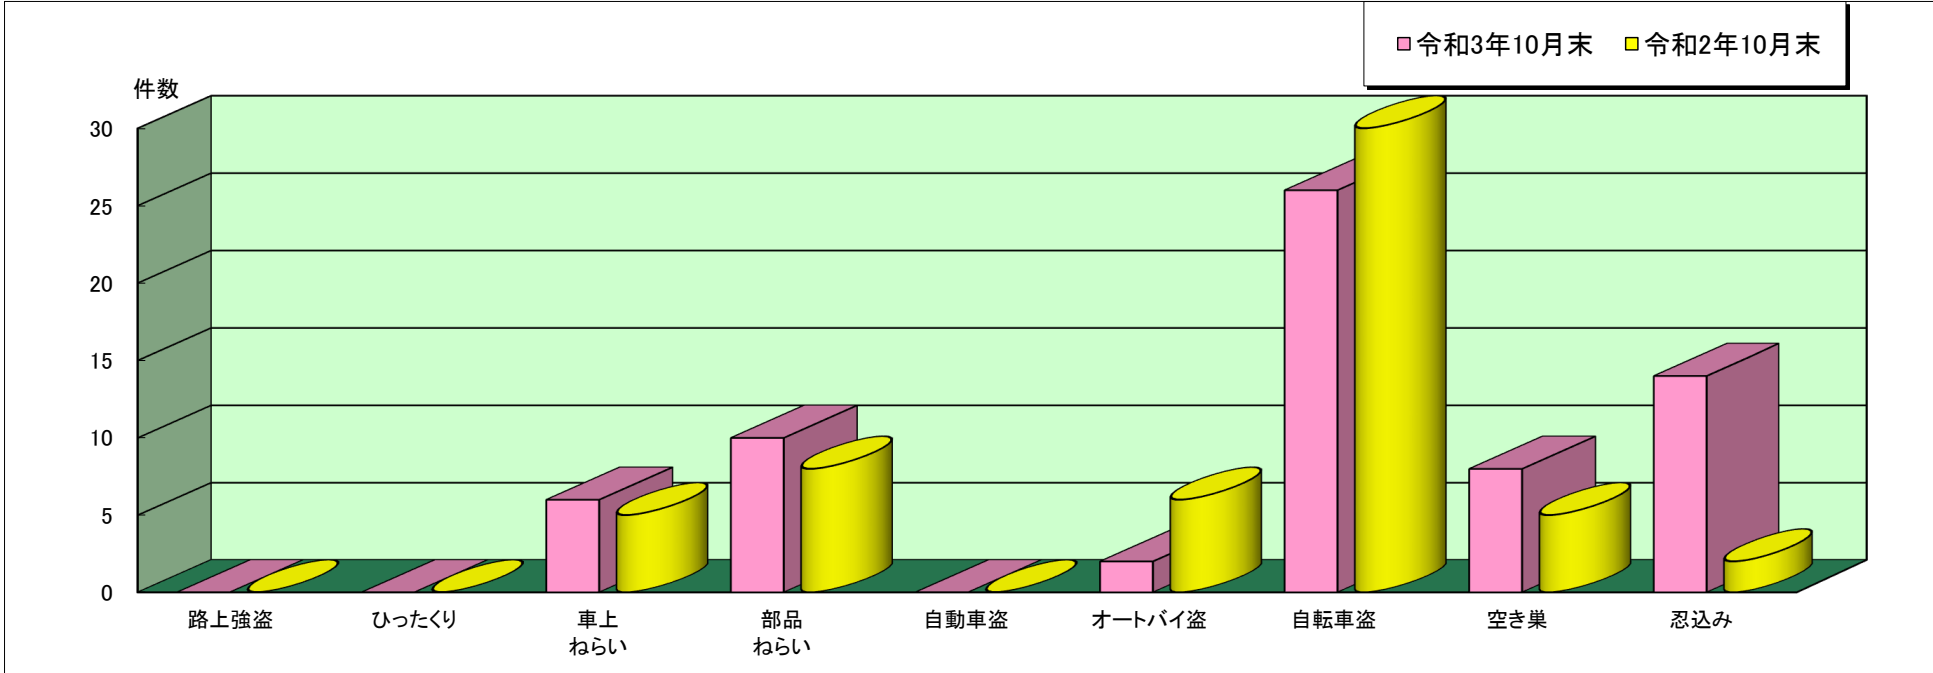

有馬 警察署管内主な刑法犯罪認知状況

令和3年10月末

	刑法犯 総数	合計	主な刑法犯罪								
			路上強盗	ひったくり	車上 ねらい	部品 ねらい	自動車盗	オートバイ盗	自転車盗	空き巣	忍込み
令和3年 10月末(件)	288	66	0	0	6	10	0	2	26	8	14
令和2年 10月末(件)	279	56	0	0	5	8	0	6	30	5	2

この表は、有馬警察署で認知(発生場所不明等も含む)した事件を集約しています。

※ 本資料の件数は、月末における速報数です。