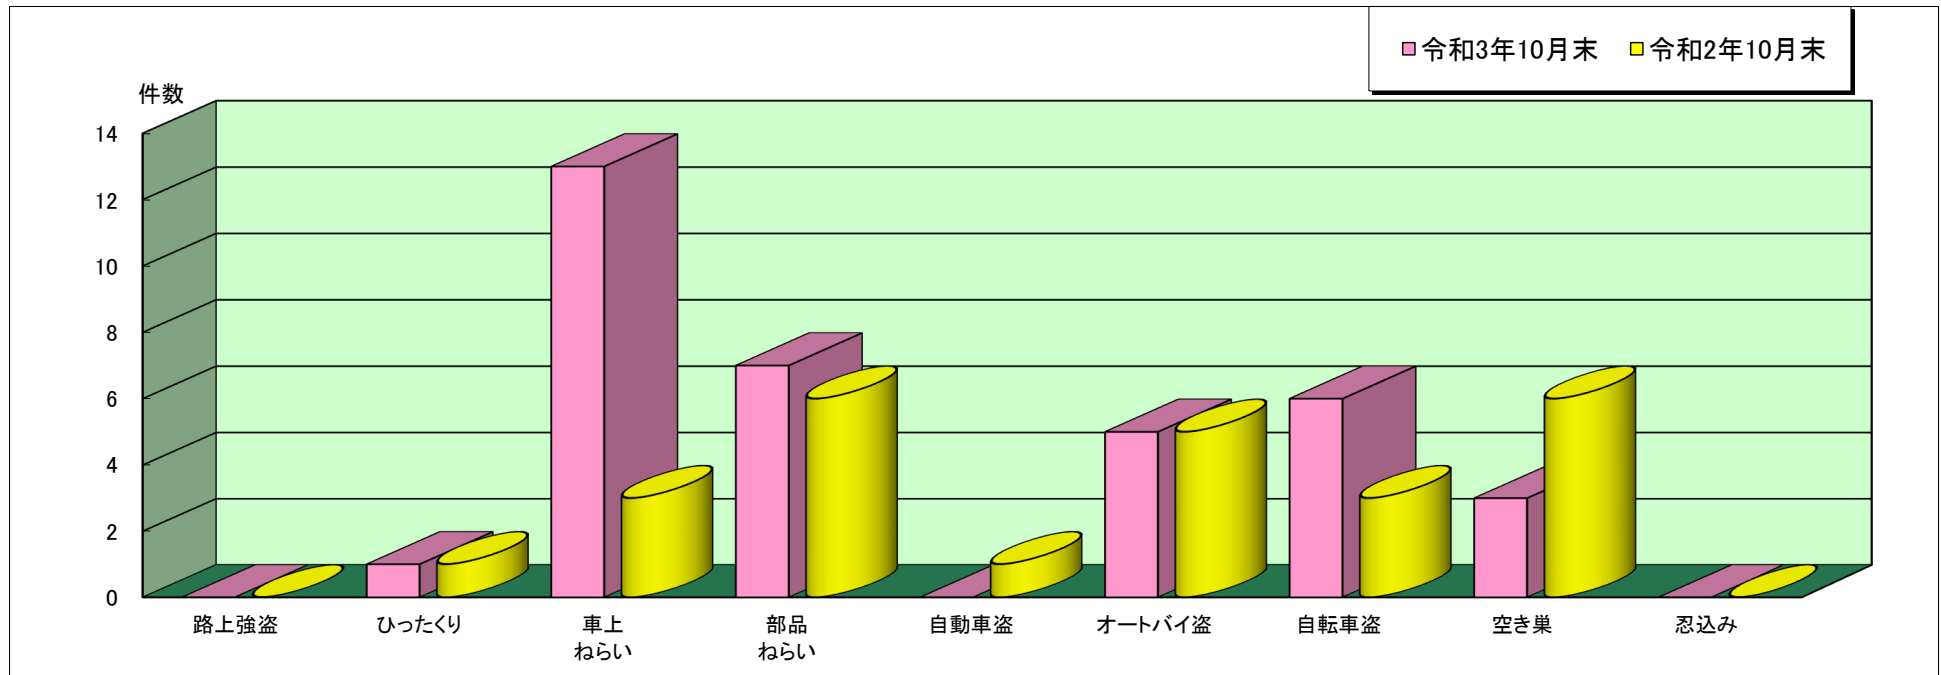

神戸北 警察署管内主な刑法犯罪認知状況

令和3年10月末

	刑法犯 総数	合計	主な刑法犯罪								
			路上強盗	ひったくり	車上 ねらい	部品 ねらい	自動車盗	オートバイ盗	自転車盗	空き巣	忍込み
令和3年 10月末(件)	321	35	0	1	13	7	0	5	6	3	0
令和2年 10月末(件)	273	25	0	1	3	6	1	5	3	6	0

この表は、神戸北警察署で認知(発生場所不明等も含む)した事件を集約しています。

※ 本資料の件数は、月末における速報数です。