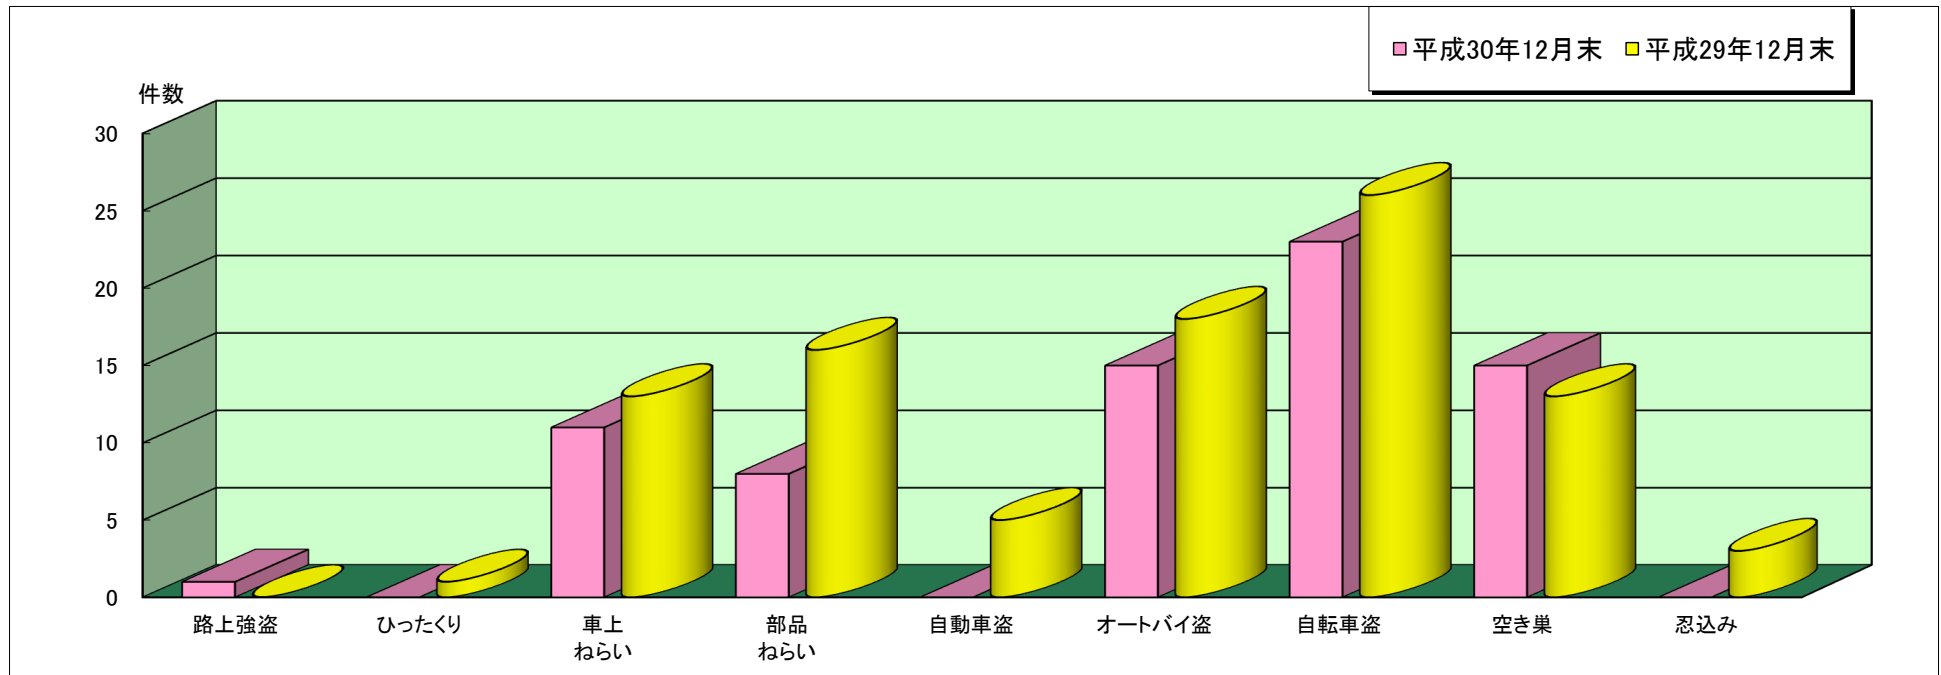

神戸北 警察署管内主な刑法犯罪認知状況

平成30年12月末

	刑法犯 総数	合計	主な刑法犯罪								
			路上強盗	ひったくり	車上 ねらい	部品 ねらい	自動車盗	オートバイ盗	自転車盗	空き巣	忍込み
平成30年 12月末(件)	422	73	1	0	11	8	0	15	23	15	0
平成29年 12月末(件)	520	95	0	1	13	16	5	18	26	13	3

※ 本資料の件数は、月末における速報数です。