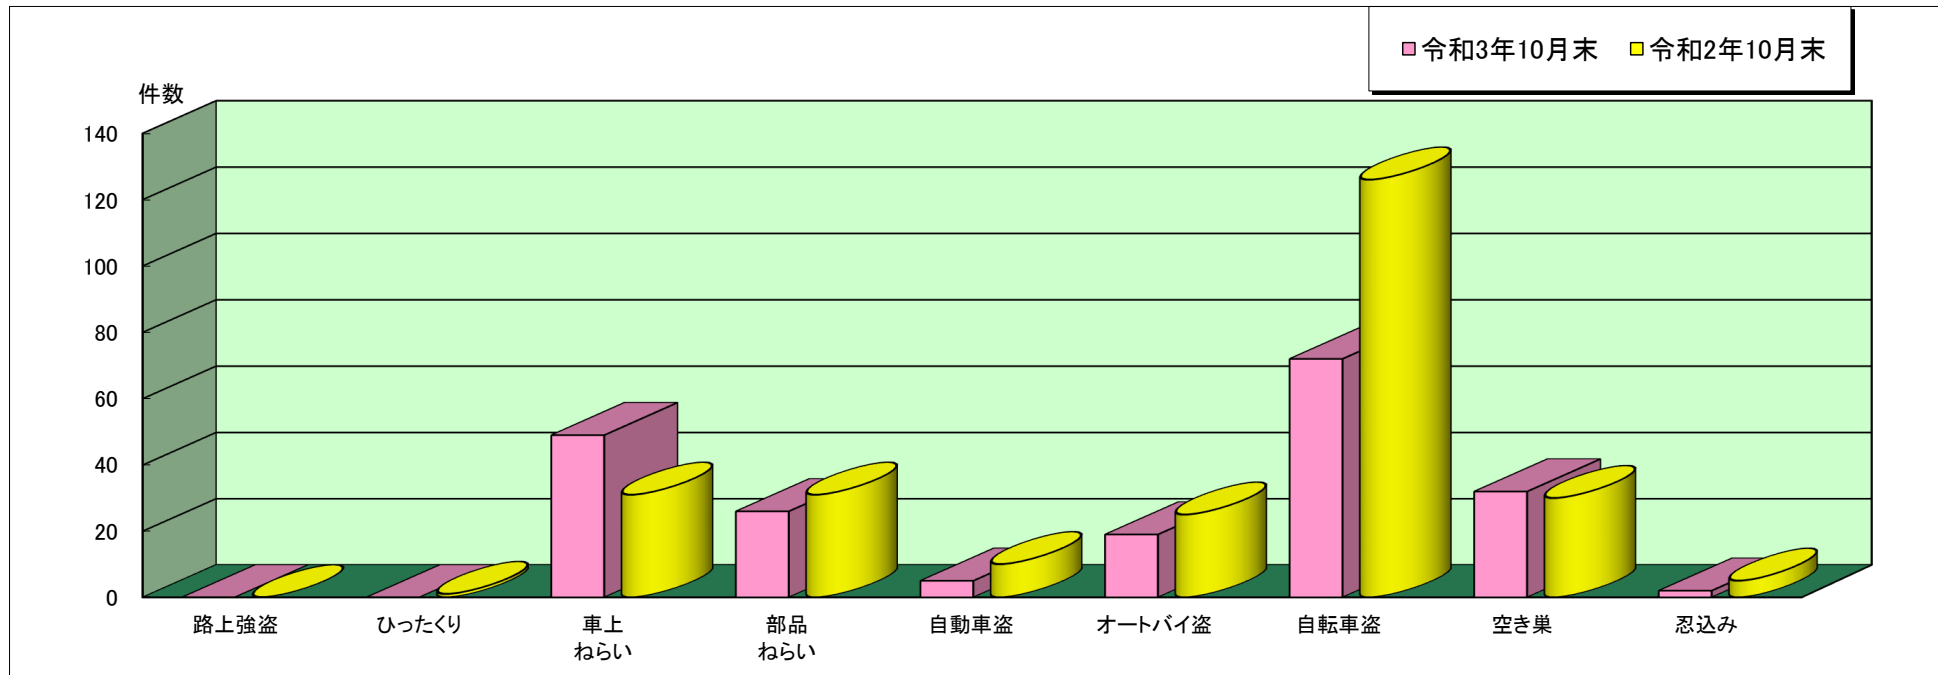

## 神戸西 警察署管内主な刑法犯罪認知状況

令和3年10月末

	刑法犯 総数	合計	主な刑法犯罪								
			路上強盗	ひったくり	車上 ねらい	部品 ねらい	自動車盗	オートバイ盗	自転車盗	空き巣	忍込み
令和3年 10月末(件)	920	205	0	0	49	26	5	19	72	32	2
令和2年 10月末(件)	1,114	259	0	1	31	31	10	25	126	30	5

この表は、神戸西警察署で認知(発生場所不明等も含む)した事件を集約しています。

※ 本資料の件数は、月末における速報数です。