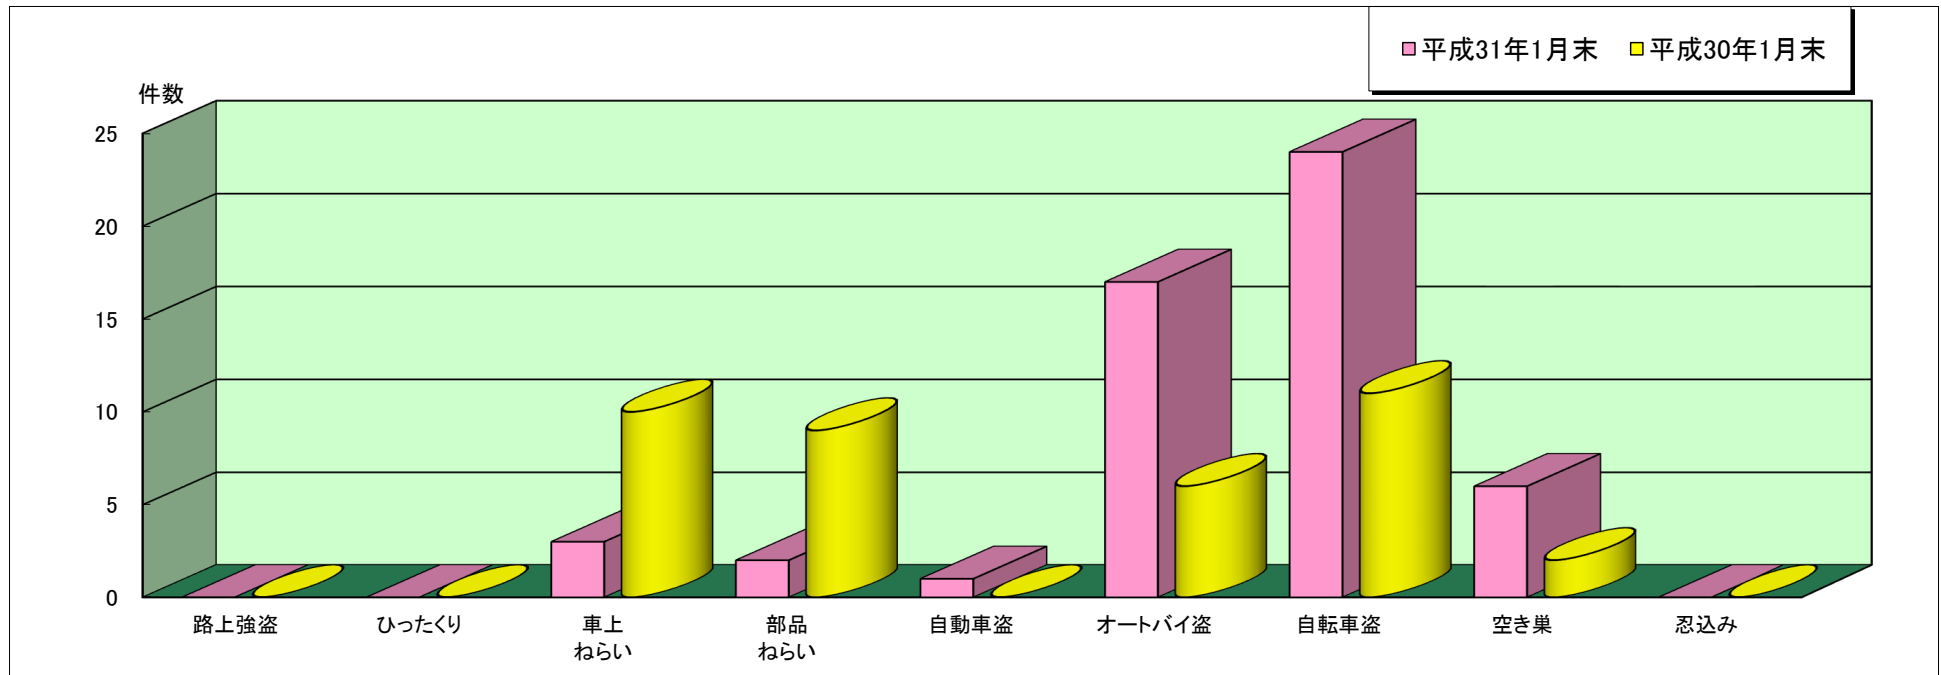

神戸西 警察署管内主な刑法犯罪認知状況

平成31年1月末

	刑法犯 総数	合計	主な刑法犯罪								
			路上強盗	ひったくり	車上 ねらい	部品 ねらい	自動車盗	オートバイ盗	自転車盗	空き巣	忍込み
平成31年 1月末(件)	124	53	0	0	3	2	1	17	24	6	0
平成30年 1月末(件)	118	38	0	0	10	9	0	6	11	2	0

※ 本資料の件数は、月末における速報数です。