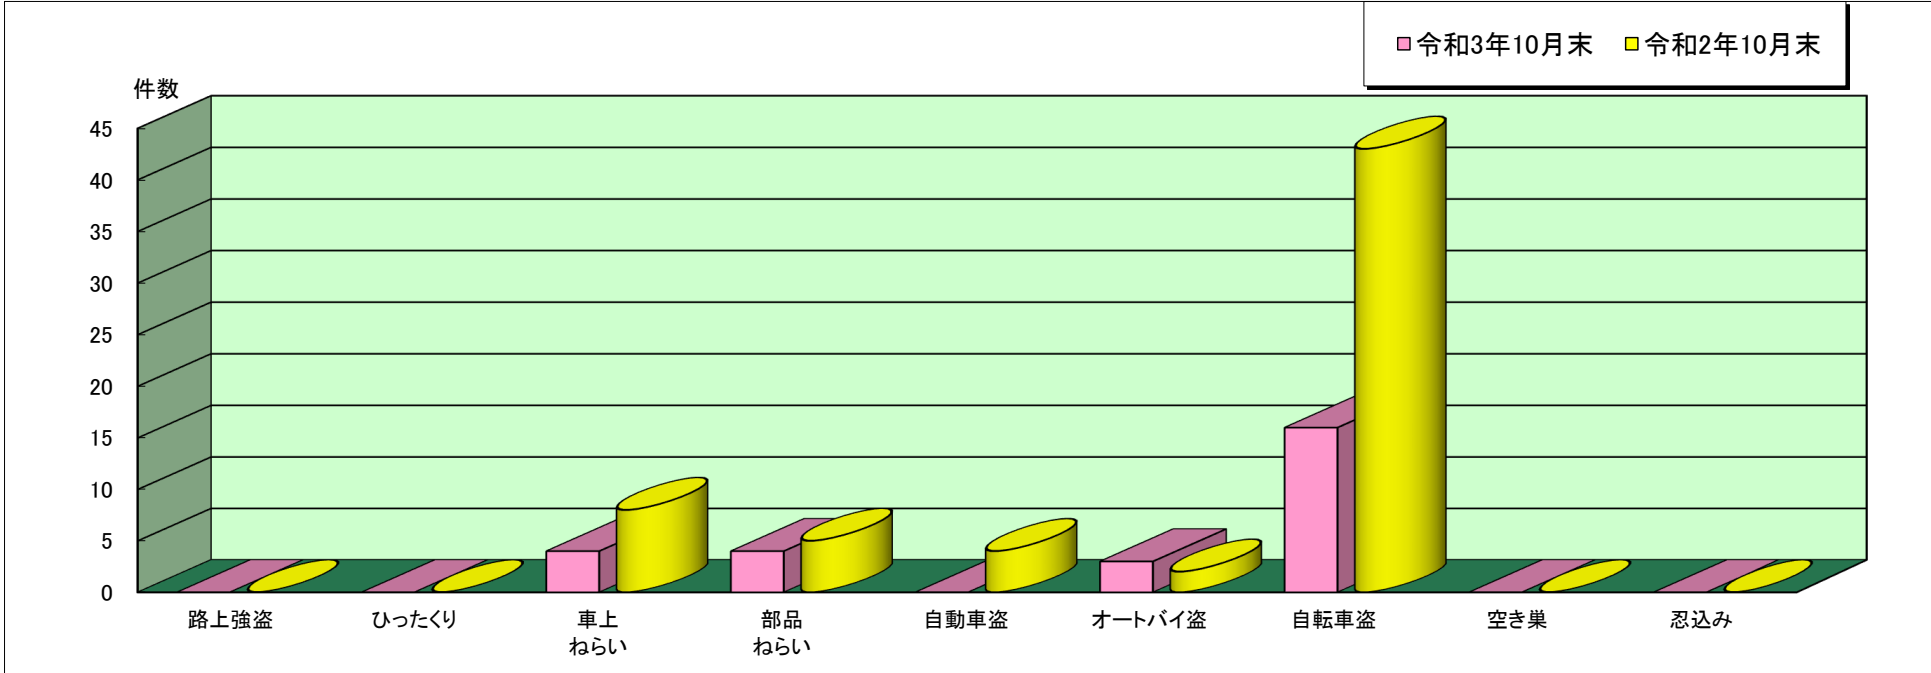

神戸水上 警察署管内主な刑法犯罪認知状況

令和3年10月末

	刑法犯 総数	合計	主な刑法犯罪								
			路上強盗	ひったくり	車上 ねらい	部品 ねらい	自動車盗	オートバイ盗	自転車盗	空き巣	忍込み
令和3年 10月末(件)	128	27	0	0	4	4	0	3	16	0	0
令和2年 10月末(件)	189	62	0	0	8	5	4	2	43	0	0

この表は、神戸水上警察署で認知(発生場所不明等も含む)した事件を集約しています。

※ 本資料の件数は、月末における速報数です。