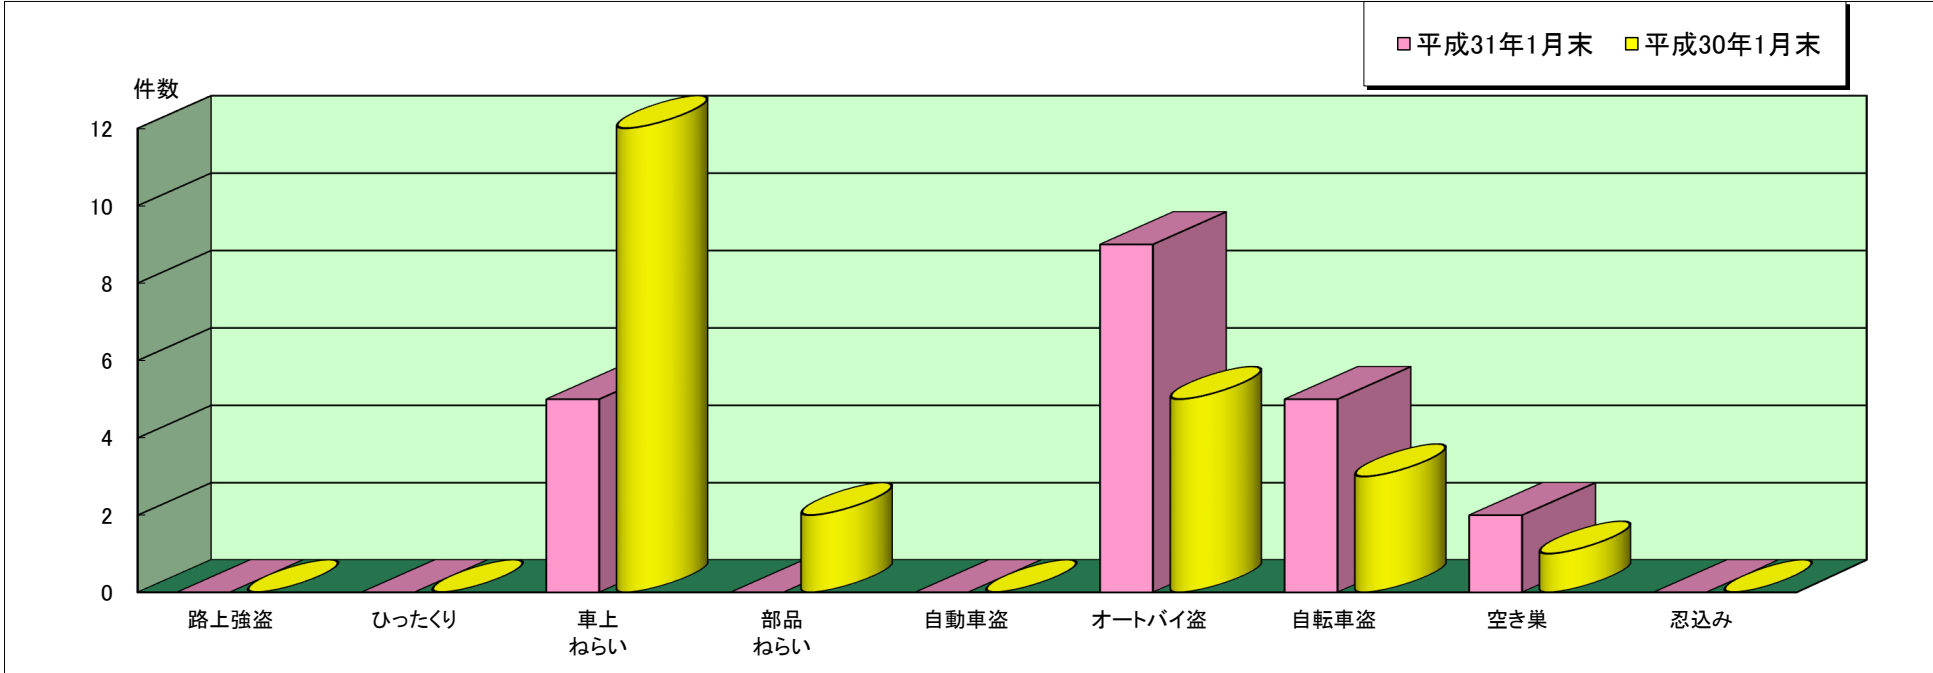

# 垂水 警察署管内主な刑法犯罪認知状況

平成31年1月末

	刑法犯 総数	合計	主な刑法犯罪								
			路上強盗	ひったくり	車上 ねらい	部品 ねらい	自動車盗	オートバイ盗	自転車盗	空き巣	忍込み
平成31年 1月末(件)	109	21	0	0	5	0	0	9	5	2	0
平成30年 1月末(件)	95	23	0	0	12	2	0	5	3	1	0

※ 本資料の件数は、月末における速報数です。