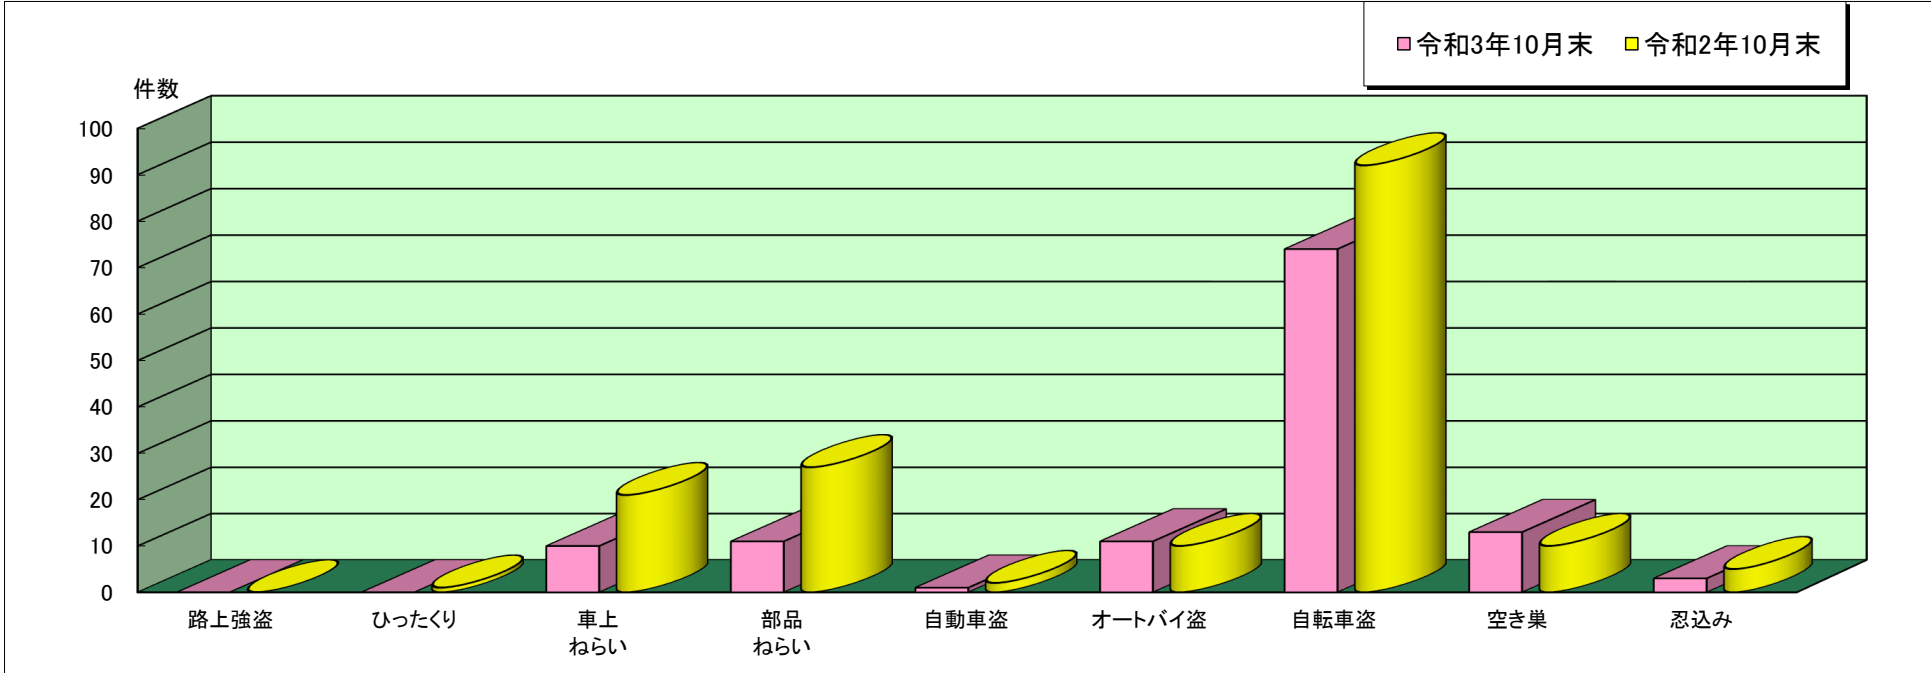

須磨 警察署管内主な刑法犯罪認知状況

令和3年10月末

	刑法犯 総数	合計	主な刑法犯罪								
			路上強盗	ひったくり	車上 ねらい	部品 ねらい	自動車盗	オートバイ盗	自転車盗	空き巣	忍込み
令和3年 10月末(件)	562	123	0	0	10	11	1	11	74	13	3
令和2年 10月末(件)	730	168	0	1	21	27	2	10	92	10	5

この表は、須磨警察署で認知(発生場所不明等も含む)した事件を集約しています。

※ 本資料の件数は、月末における速報数です。