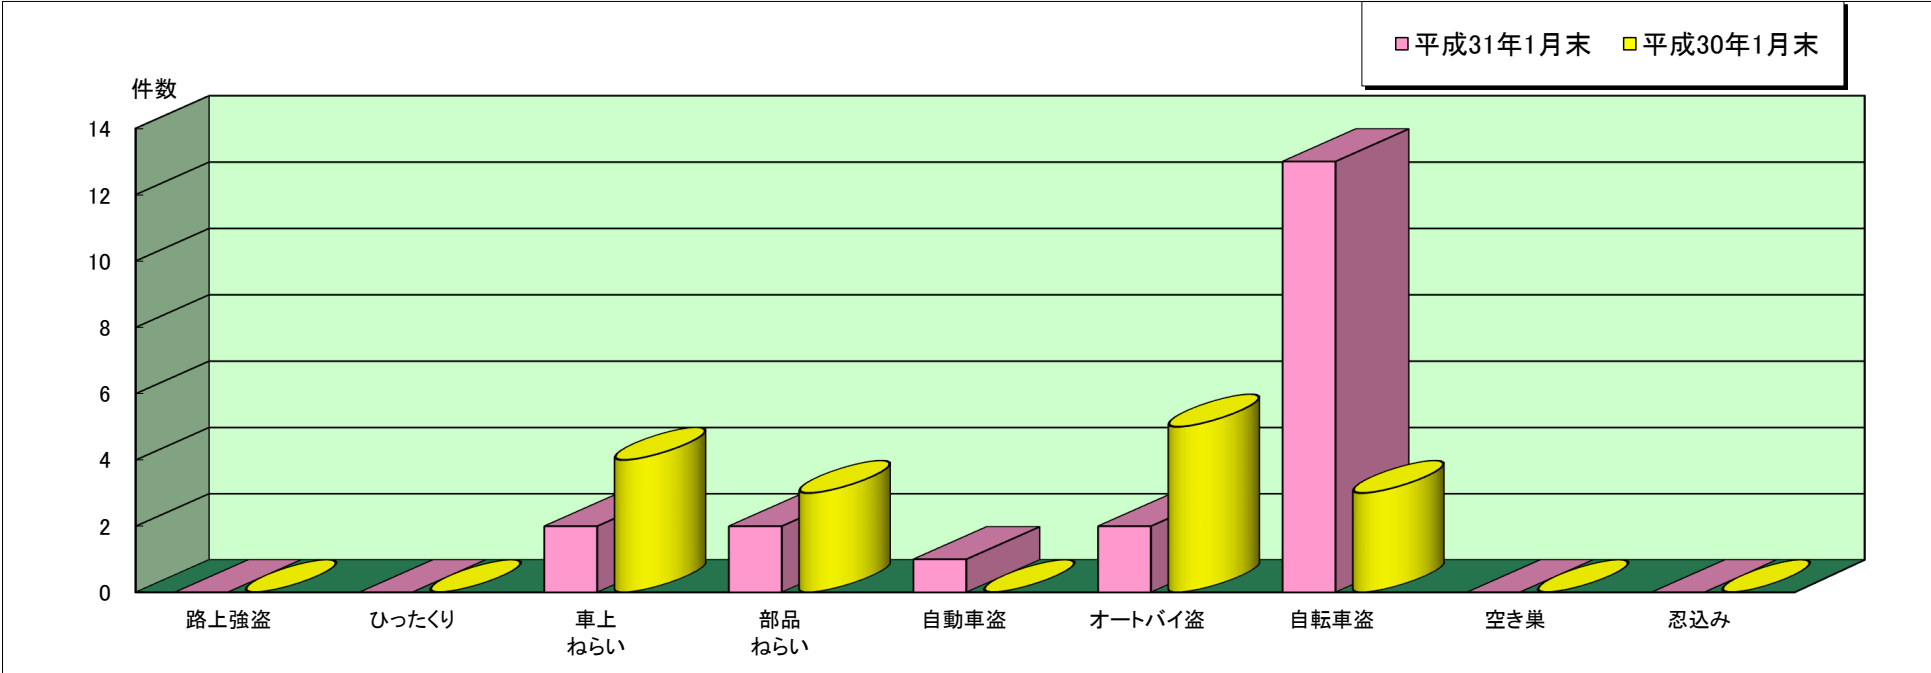

須磨 警察署管内主な刑法犯罪認知状況

平成31年1月末

	刑法犯 総数	合計	主な刑法犯罪								
			路上強盗	ひったくり	車上 ねらい	部品 ねらい	自動車盗	オートバイ盗	自転車盗	空き巣	忍込み
平成31年 1月末(件)	59	20	0	0	2	2	1	2	13	0	0
平成30年 1月末(件)	62	15	0	0	4	3	0	5	3	0	0

※ 本資料の件数は、月末における速報数です。