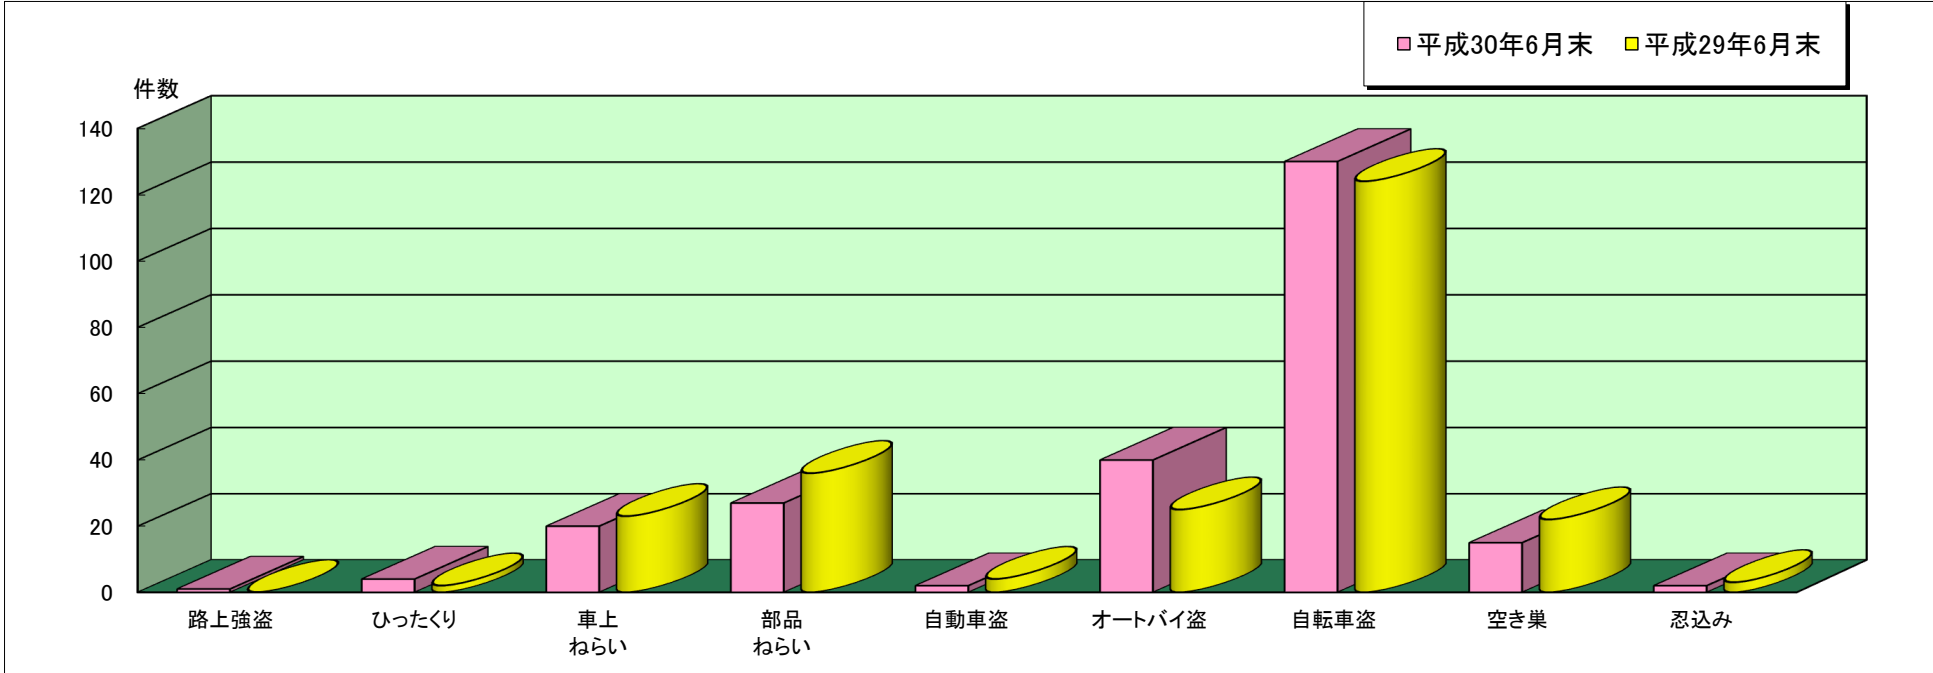

長田 警察署管内主な刑法犯罪認知状況

平成30年6月末

| | 刑法犯 総数 | 合計 | 主な刑法犯罪 | | | | | | | | |
|-----------------|-----------|-----|--------|-------|-----------|-----------|------|--------|------|-----|-----|
| | | | 路上強盗 | ひったくり | 車上 ねらい | 部品 ねらい | 自動車盗 | オートバイ盗 | 自転車盗 | 空き巣 | 忍込み |
| 平成30年 6月末(件) | 635 | 319 | 1 | 4 | 20 | 27 | 2 | 40 | 130 | 15 | 2 |
| 平成29年 6月末(件) | 627 | 352 | 0 | 2 | 23 | 36 | 4 | 25 | 124 | 22 | 3 |

※ 本資料の件数は、月末における速報数です。