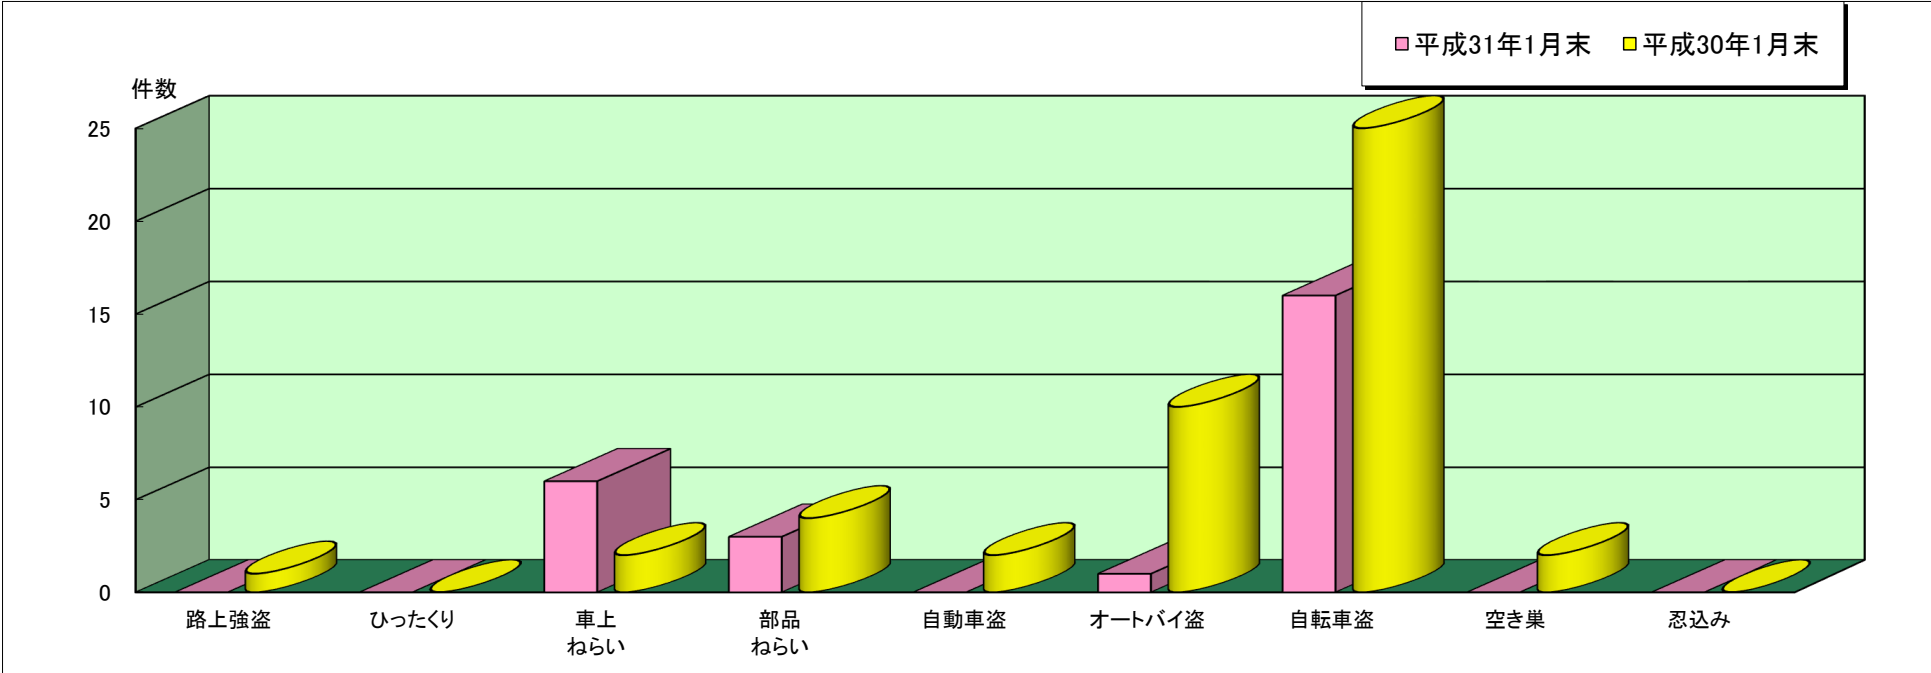

長田 警察署管内主な刑法犯罪認知状況

平成31年1月末

	刑法犯 総数	合計	主な刑法犯罪								
			路上強盗	ひったくり	車上 ねらい	部品 ねらい	自動車盗	オートバイ盗	自転車盗	空き巣	忍込み
平成31年 1月末(件)	67	26	0	0	6	3	0	1	16	0	0
平成30年 1月末(件)	122	46	1	0	2	4	2	10	25	2	0

※ 本資料の件数は、月末における速報数です。