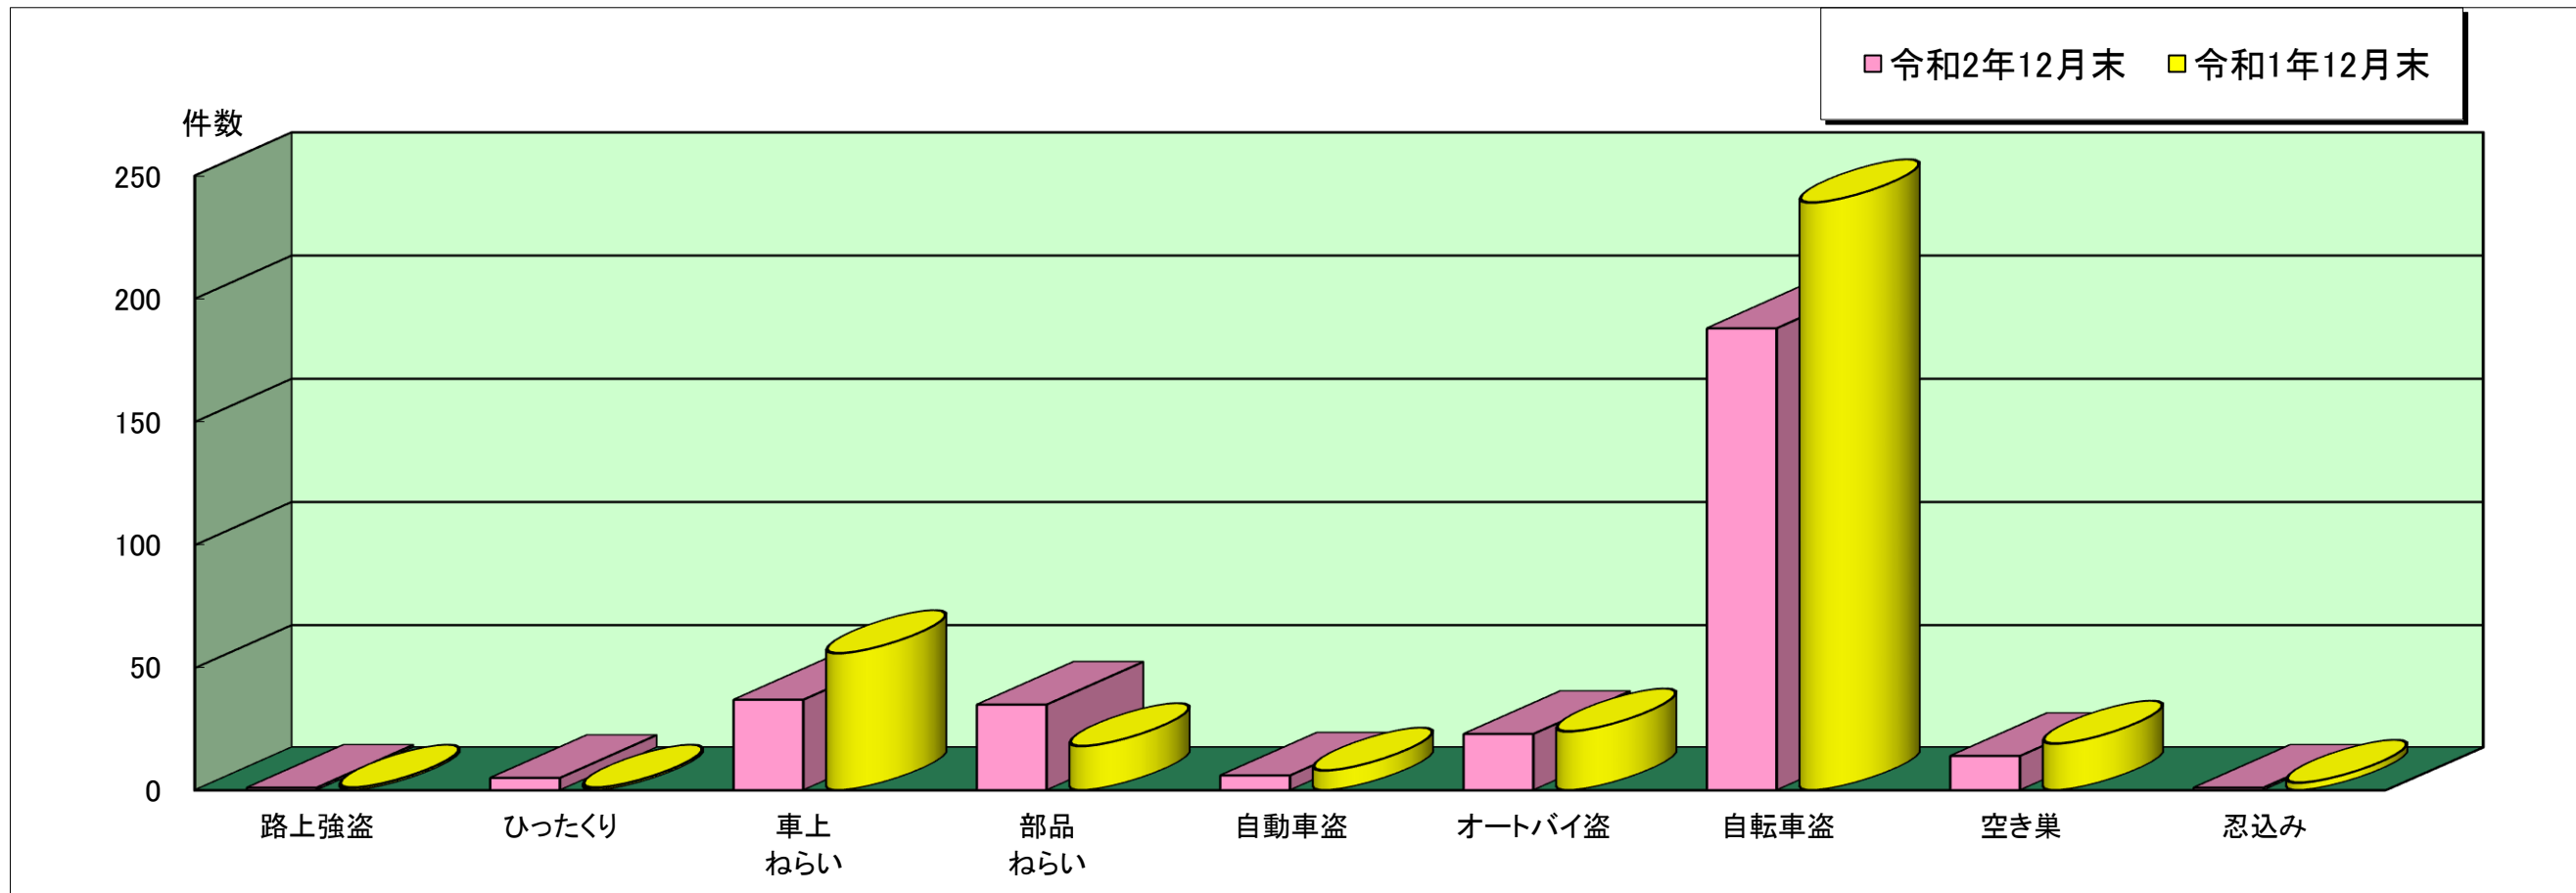

長田 警察署管内主な刑法犯罪認知状況

令和2年12月末

	刑法犯 総数	合計	主な刑法犯罪								
			路上強盗	ひったくり	車上 ねらい	部品 ねらい	自動車盗	オートバイ盗	自転車盗	空き巣	忍込み
令和2年 12月末(件)	975	310	1	5	37	35	6	23	188	14	1
令和1年 12月末(件)	1,065	369	1	1	56	18	8	24	239	19	3

この表は、長田警察署で認知(発生場所不明等も含む)した事件を集約しています。

※ 本資料の件数は、月末における速報数です。