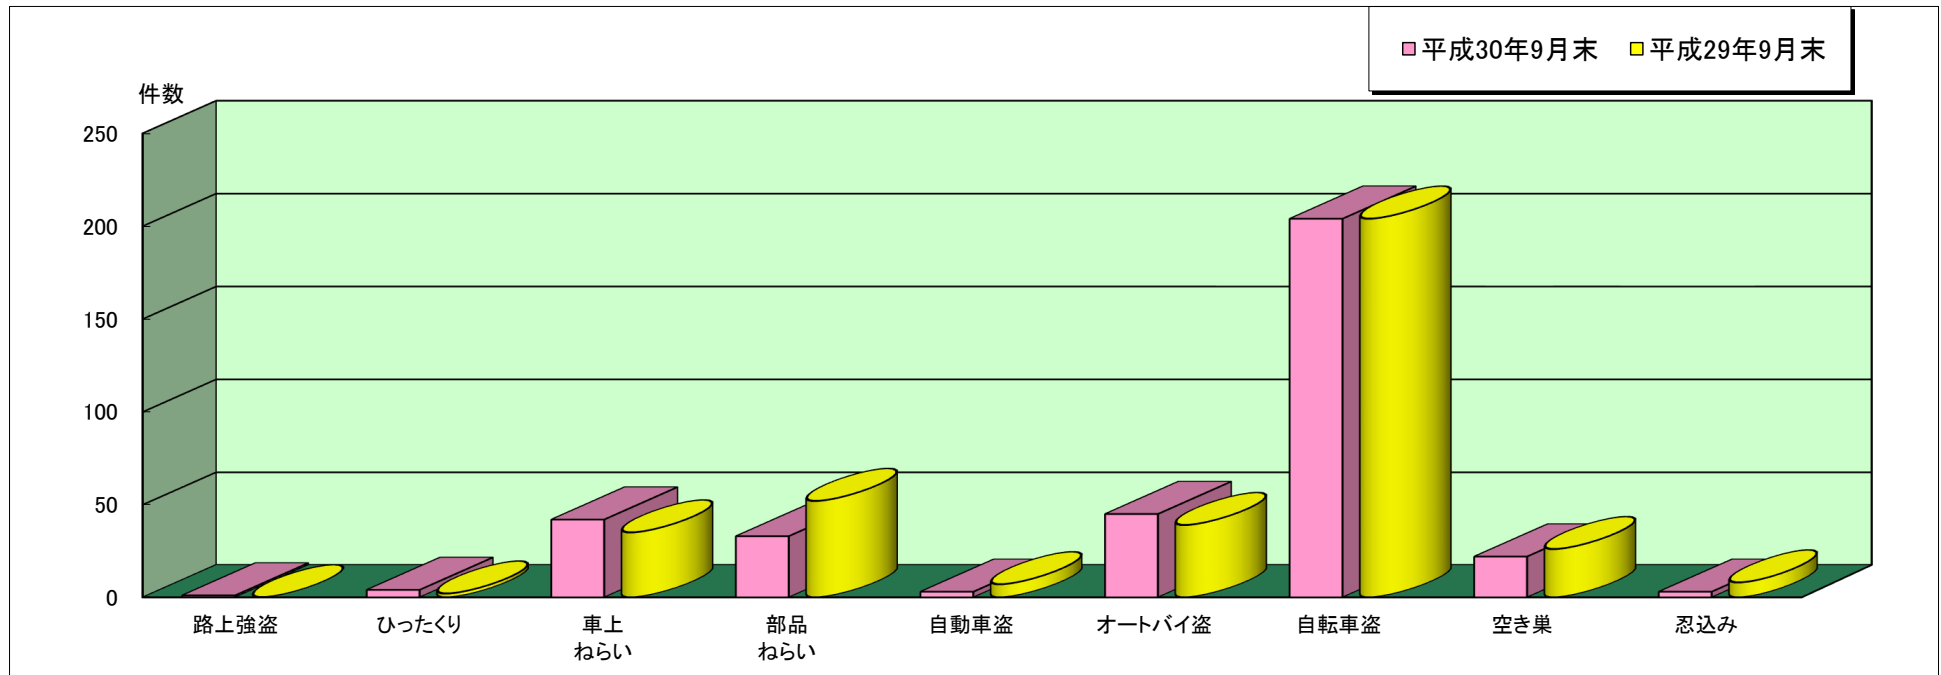

## 長田 警察署管内主な刑法犯罪認知状況

平成30年9月末

	刑法犯 総数	合計	主な刑法犯罪								
			路上強盗	ひったくり	車上 ねらい	部品 ねらい	自動車盗	オートバイ盗	自転車盗	空き巣	忍込み
平成30年 9月末(件)	938	357	1	4	42	33	3	45	204	22	3
平成29年 9月末(件)	961	373	0	2	35	52	7	39	204	26	8

※ 本資料の件数は、月末における速報数です。