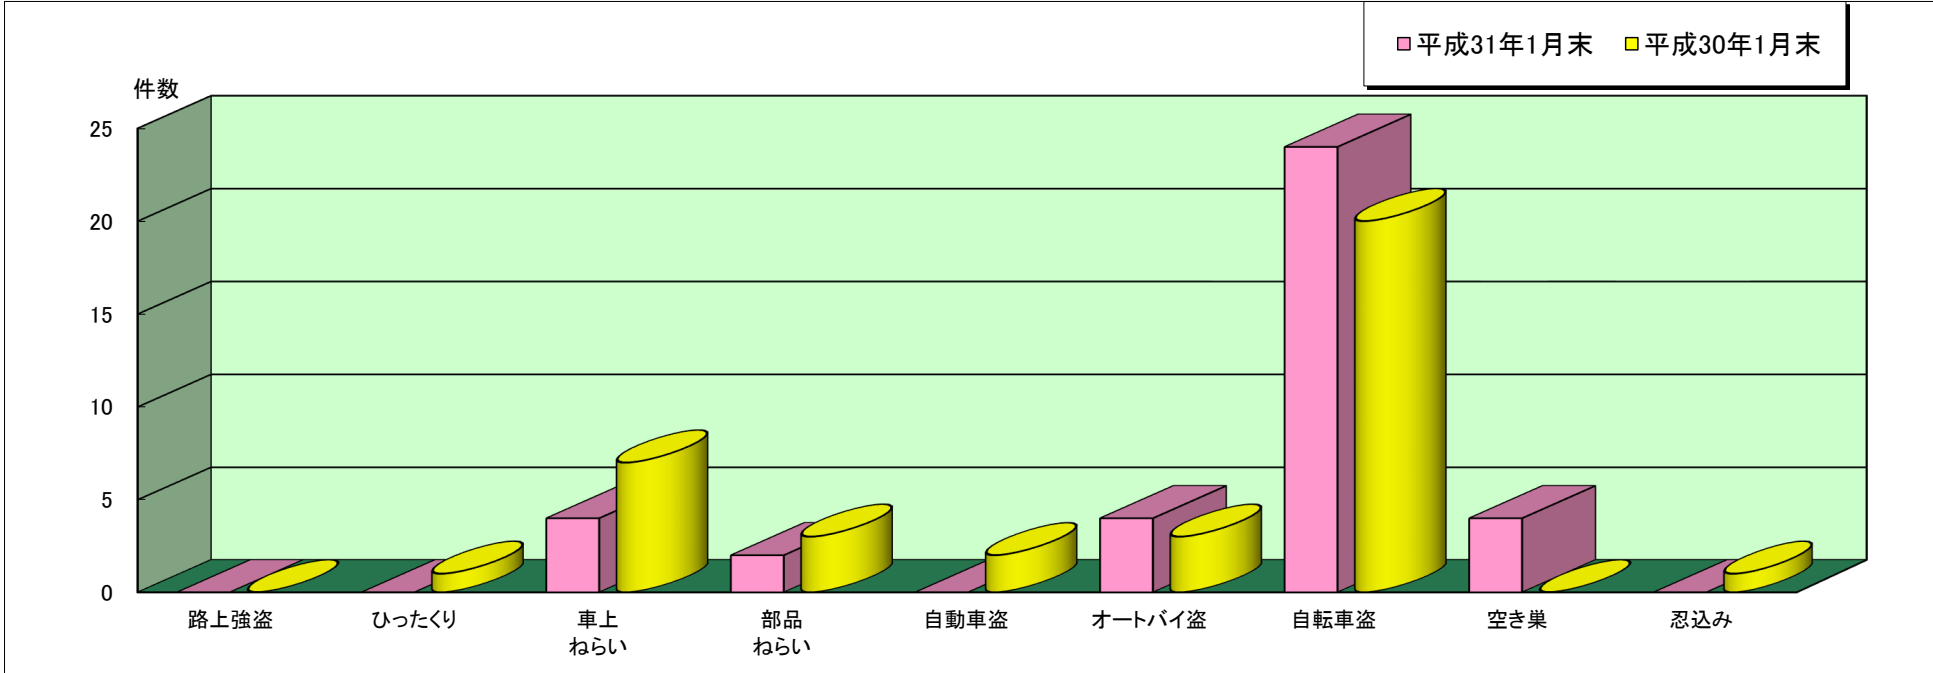

# 兵庫 警察署管内主な刑法犯罪認知状況

平成31年1月末

	刑法犯 総数	合計	主な刑法犯罪								
			路上強盗	ひったくり	車上 ねらい	部品 ねらい	自動車盗	オートバイ盗	自転車盗	空き巣	忍込み
平成31年 1月末(件)	102	38	0	0	4	2	0	4	24	4	0
平成30年 1月末(件)	121	37	0	1	7	3	2	3	20	0	1

※ 本資料の件数は、月末における速報数です。