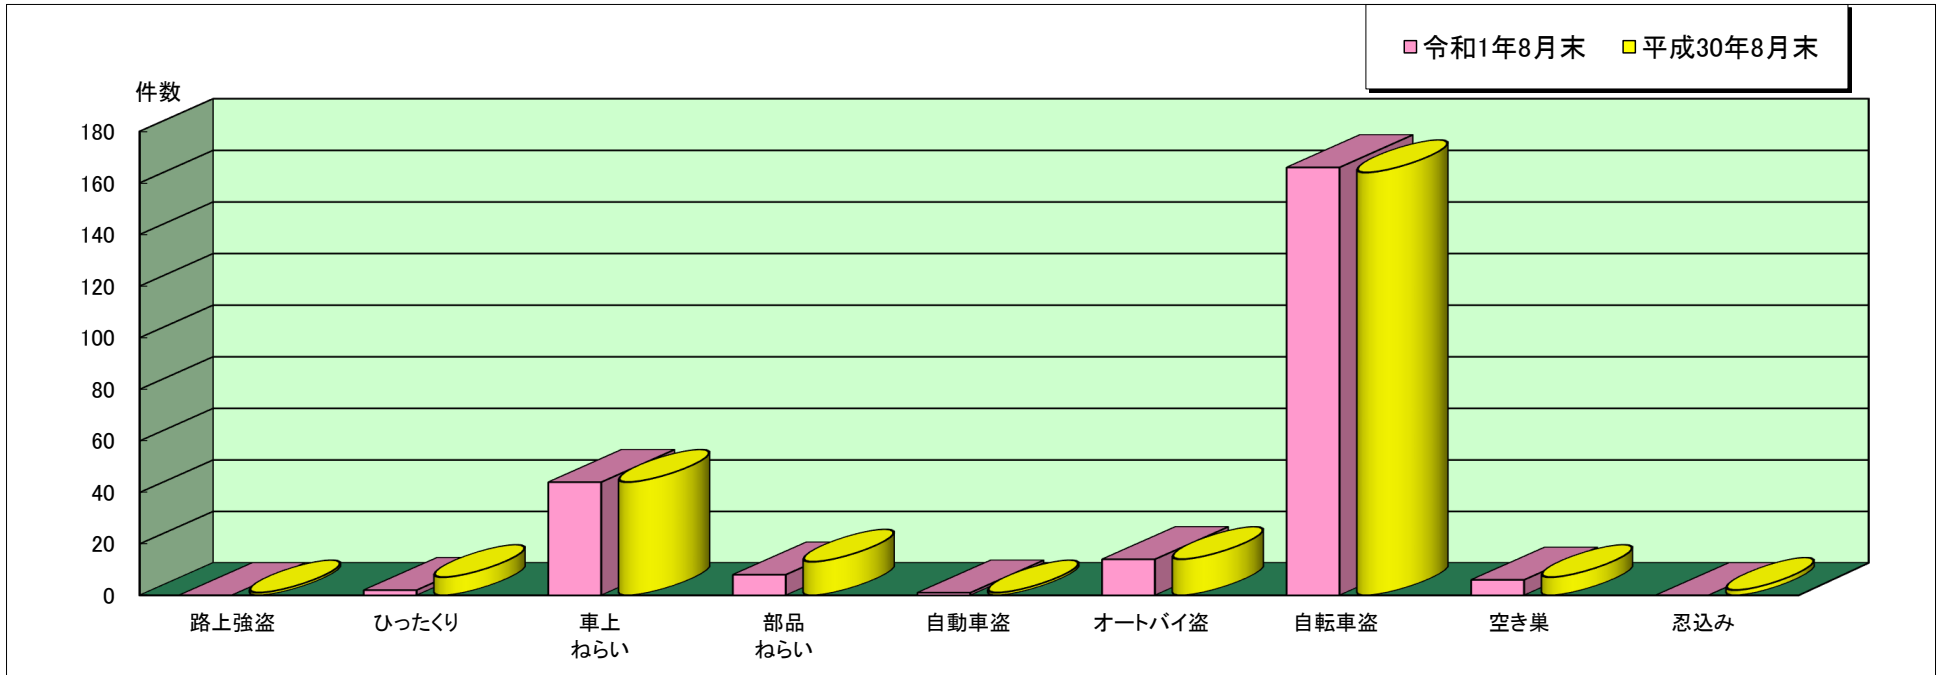

生田 警察署管内主な刑法犯罪認知状況

令和1年8月末

	刑法犯 総数	合計	主な刑法犯罪								
			路上強盗	ひったくり	車上 ねらい	部品 ねらい	自動車盗	オートバイ盗	自転車盗	空き巣	忍込み
令和1年 8月末(件)	1,344	241	0	2	44	8	1	14	166	6	0
平成30年 8月末(件)	1,367	253	1	7	44	13	1	14	164	7	2

この表は、生田警察署で認知(発生場所不明等も含む)した事件を集約しています。

※ 本資料の件数は、月末における速報数です。