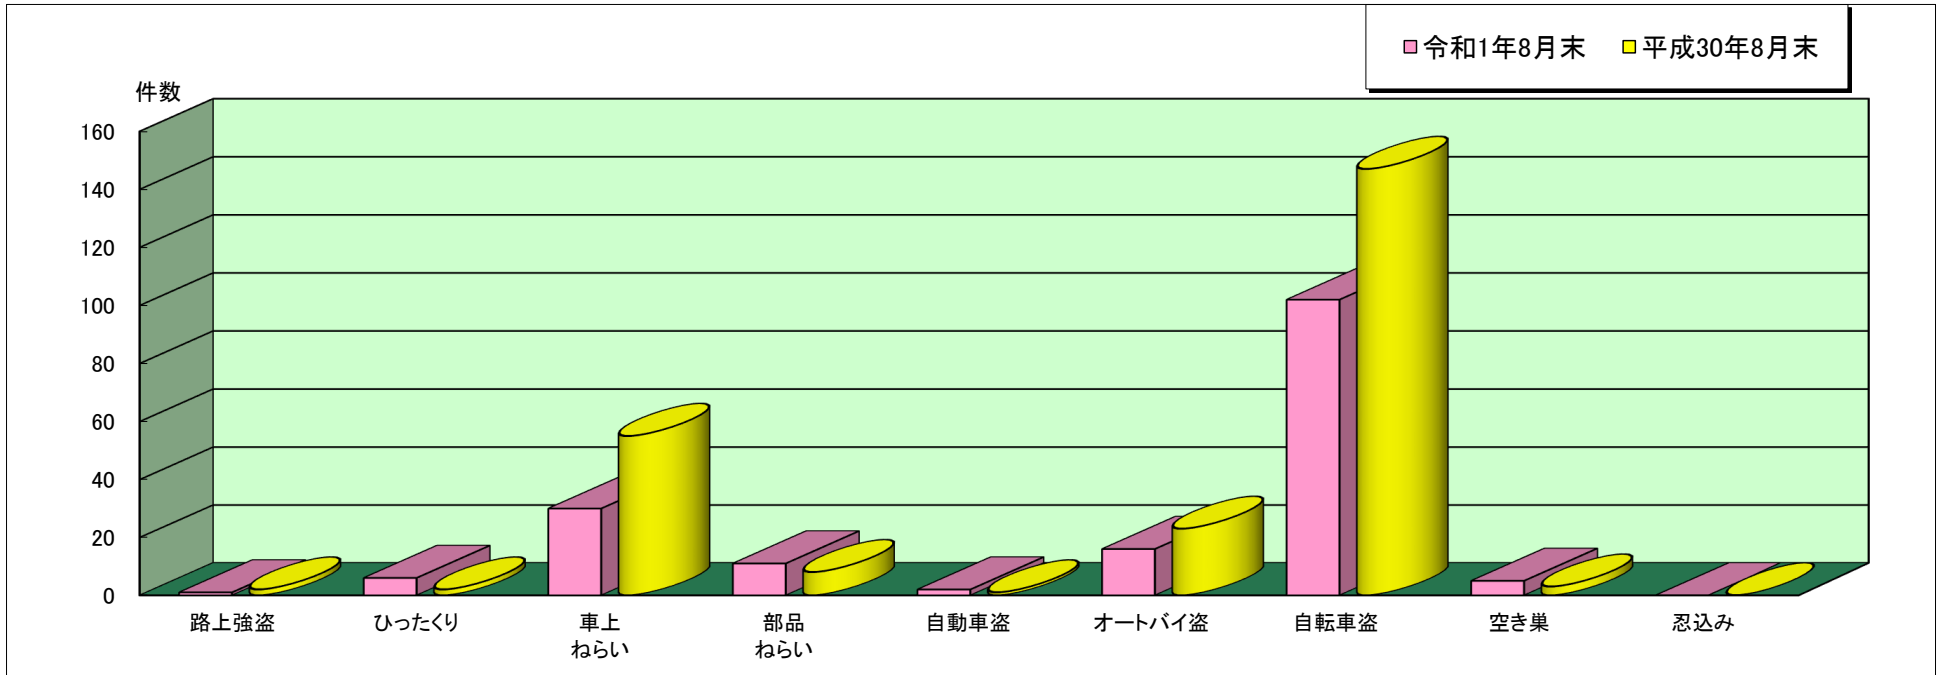

葦合 警察署管内主な刑法犯罪認知状況

令和1年8月末

	刑法犯 総数	合計	主な刑法犯罪								
			路上強盗	ひったくり	車上 ねらい	部品 ねらい	自動車盗	オートバイ盗	自転車盗	空き巣	忍込み
令和1年 8月末(件)	679	173	1	6	30	11	2	16	102	5	0
平成30年 8月末(件)	819	241	2	2	55	8	1	23	147	3	0

この表は、葦合警察署で認知(発生場所不明等も含む)した事件を集約しています。

※ 本資料の件数は、月末における速報数です。