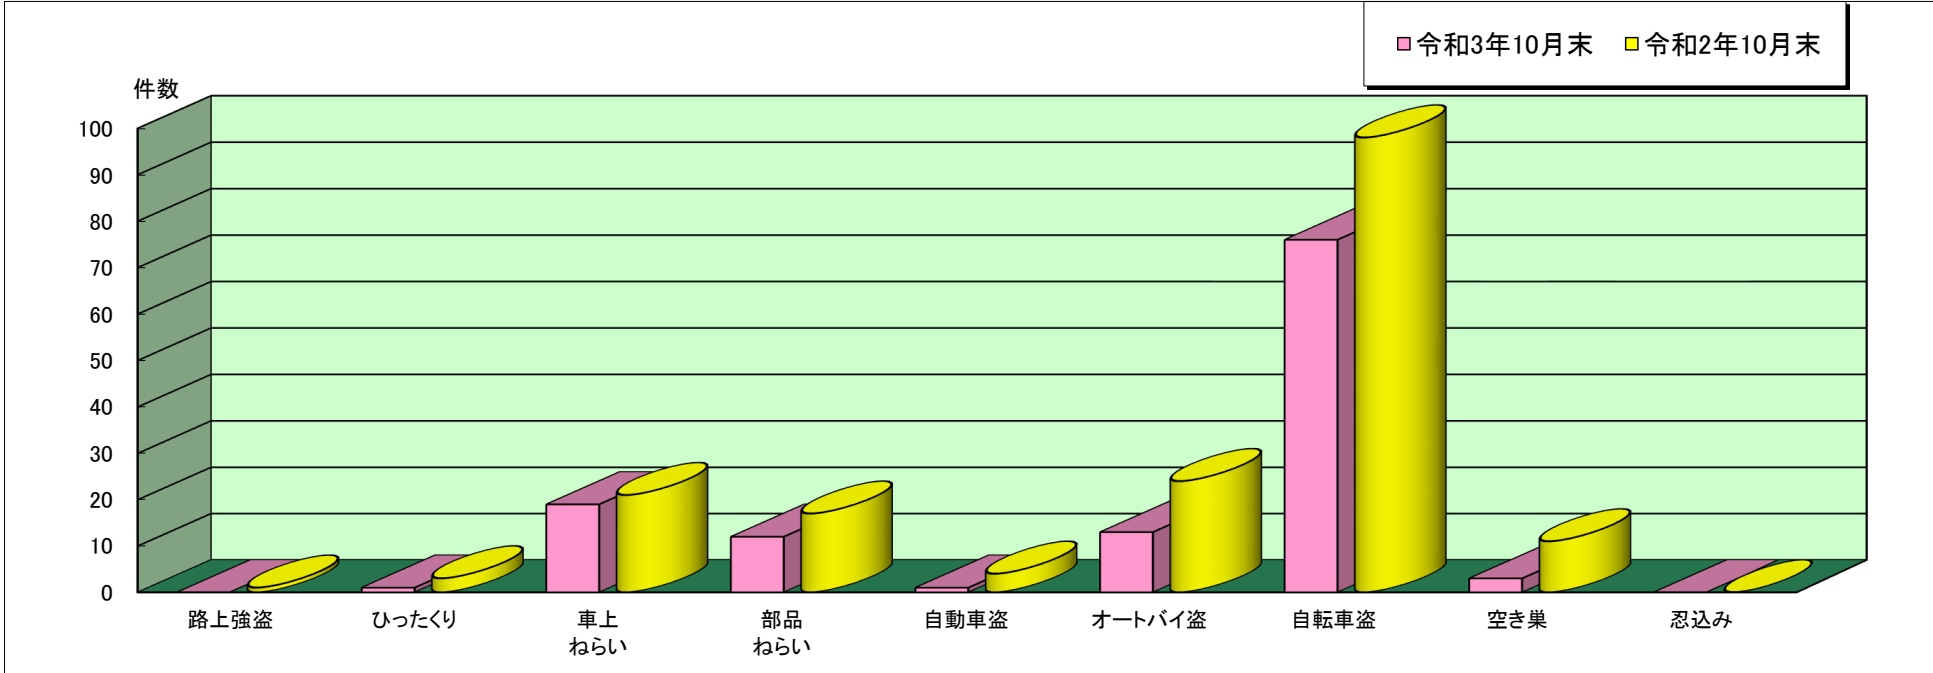

灘 警察署管内主な刑法犯罪認知状況

令和3年10月末

	刑法犯 総数	合計	主な刑法犯罪								
			路上強盗	ひったくり	車上 ねらい	部品 ねらい	自動車盗	オートバイ盗	自転車盗	空き巣	忍込み
令和3年 10月末(件)	501	125	0	1	19	12	1	13	76	3	0
令和2年 10月末(件)	730	179	1	3	21	17	4	24	98	11	0

この表は、灘警察署で認知(発生場所不明等も含む)した事件を集約しています。

※ 本資料の件数は、月末における速報数です。