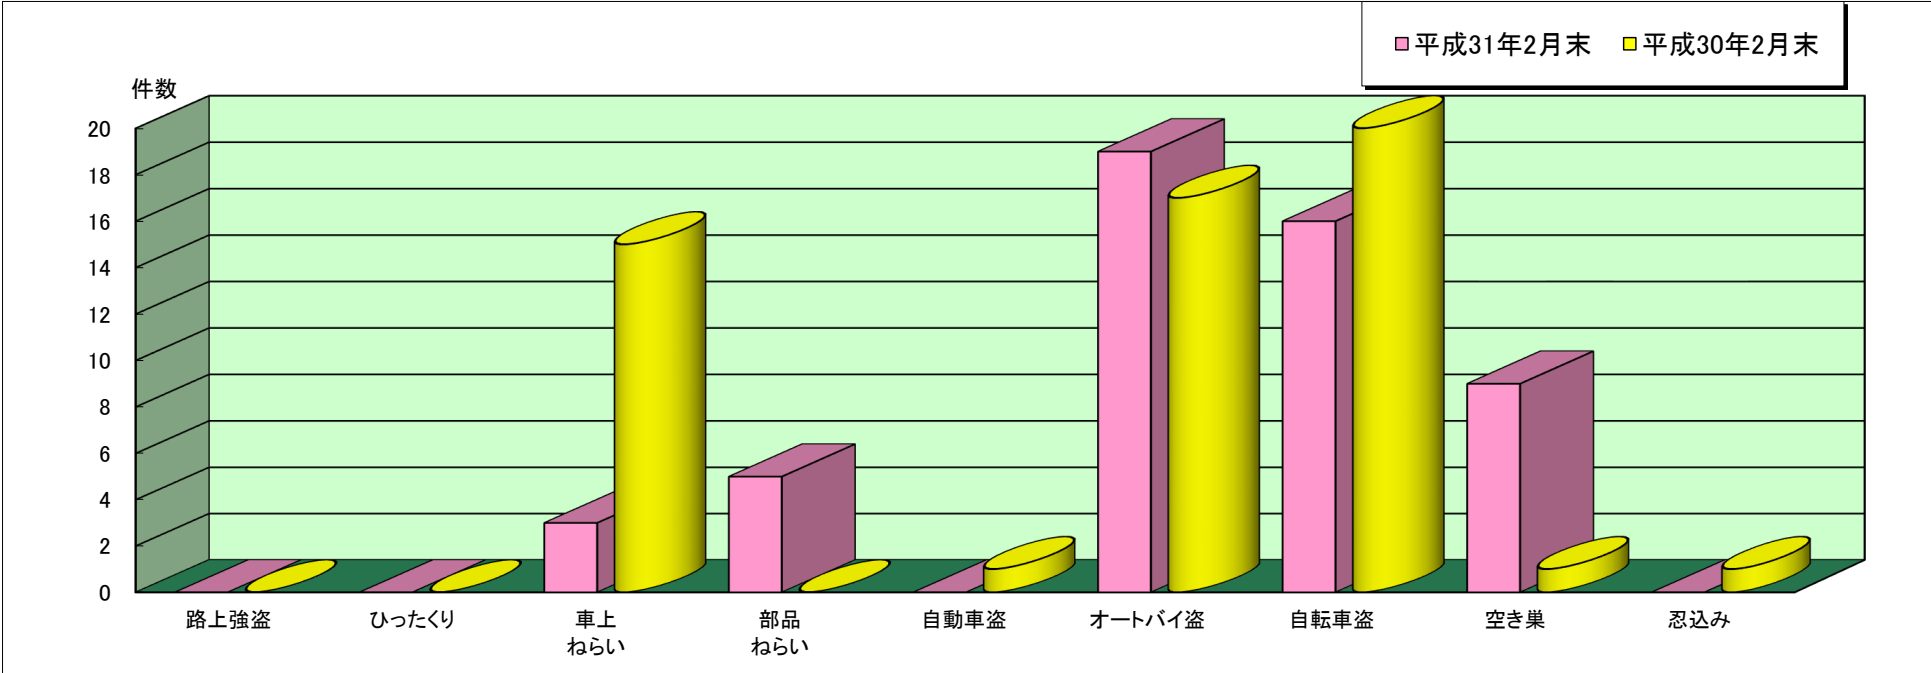

灘 警察署管内主な刑法犯罪認知状況

平成31年2月末

	刑法犯 総数	合計	主な刑法犯罪								
			路上強盗	ひったくり	車上 ねらい	部品 ねらい	自動車盗	オートバイ盗	自転車盗	空き巣	忍込み
平成31年 2月末(件)	196	52	0	0	3	5	0	19	16	9	0
平成30年 2月末(件)	143	55	0	0	15	0	1	17	20	1	1

※ 本資料の件数は、月末における速報数です。