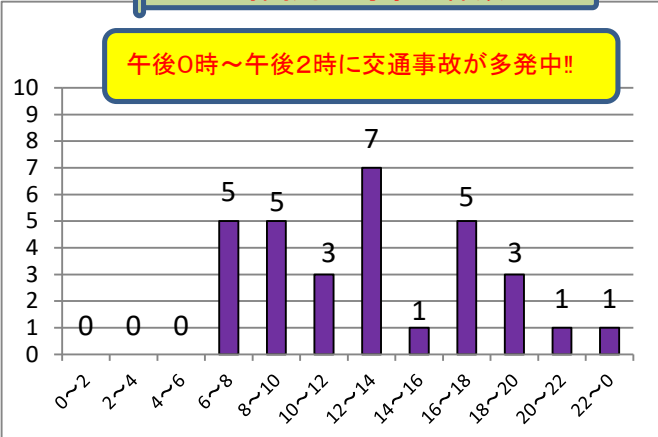

ONO交通だより

～小野市内交通事故発生概況～

令和6年3月末

小野警察署

管内交通事故発生状況

管内事故死者数の推移

管内人身事故の推移

事故類型別人身事故件数

時間別人身事故件数

年齢別死傷者数

道路形状別人身事故件数

路線別人身事故件数

交通事故の衝撃を軽減するため、**自転車利用中は必ずヘルメットをかぶりましょう。**