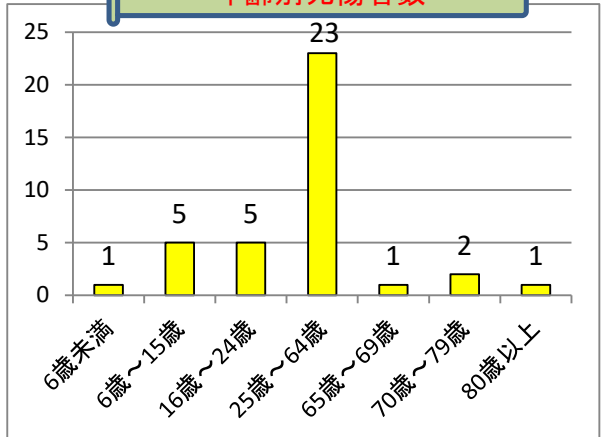

ONO交通だより

～小野市内交通事故発生概況～

令和6年3月末

小野警察署

管内交通事故発生状況

管内事故死者数の推移

管内人身事故の推移

事故類型別人身事故件数

時間別人身事故件数

年齢別死傷者数

道路形状別人身事故件数

路線別人身事故件数

交通事故の衝撃を軽減するため、**自転車利用中は必ずヘルメットをかぶりましょう。**