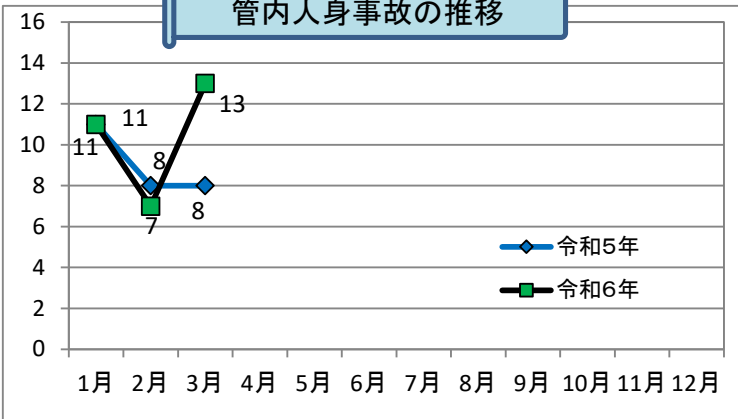

ONO交通だより

～小野市内交通事故発生概況～

令和6年3月末

小野警察署

管内交通事故発生状況

管内事故死者数の推移

管内人身事故の推移

事故類型別人身事故件数

時間別人身事故件数

年齢別死傷者数

道路形状別人身事故件数

路線別人身事故件数

交通事故の衝撃を軽減するため、**自転車利用中は必ずヘルメットをかぶりましょう。**