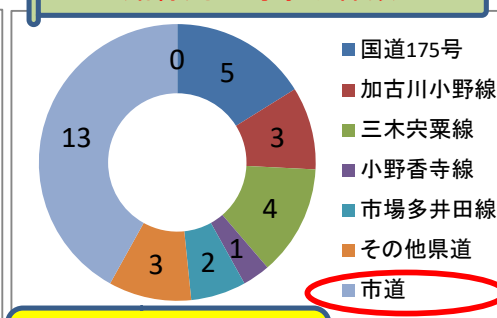

ONO交通だより

～小野市内交通事故発生概況～

令和6年3月末

小野警察署

管内交通事故発生状況

管内事故死者数の推移

管内人身事故の推移

事故類型別人身事故件数

時間別人身事故件数

年齢別死傷者数

道路形状別人身事故件数

路線別人身事故件数

交通事故の衝撃を軽減するため、**自転車利用中は必ずヘルメットをかぶりましょう。**