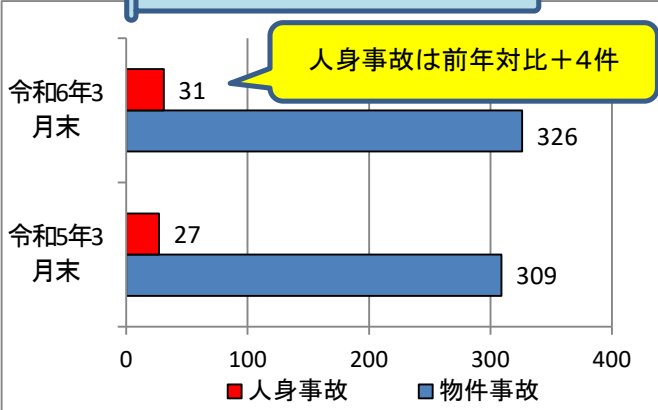

ONO交通だより

～小野市内交通事故発生概況～

令和6年3月末

小野警察署

管内交通事故発生状況

管内事故死者数の推移

管内人身事故の推移

事故類型別人身事故件数

時間別人身事故件数

年齢別死傷者数

道路形状別人身事故件数

路線別人身事故件数

交通事故の衝撃を軽減するため、**自転車利用中は必ずヘルメットをかぶりましょう。**