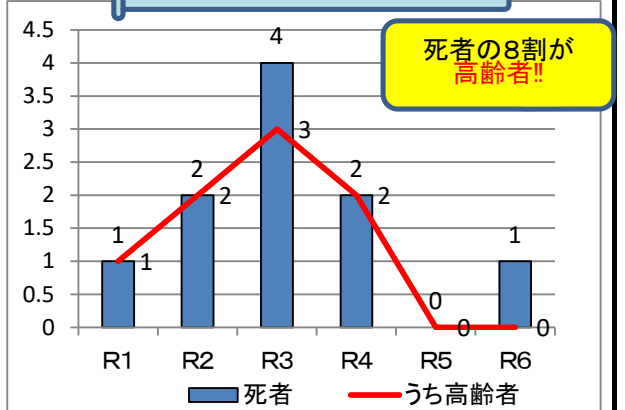

ONO交通だより

～小野市内交通事故発生概況～

令和6年3月末

小野警察署

管内交通事故発生状況

管内事故死者数の推移

管内人身事故の推移

事故類型別人身事故件数

時間別人身事故件数

年齢別死傷者数

道路形状別人身事故件数

路線別人身事故件数

交通事故の衝撃を軽減するため、**自転車利用中は必ずヘルメットをかぶりましょう。**