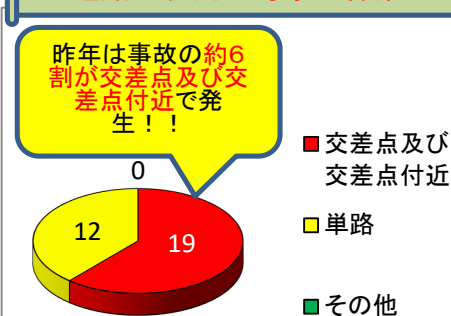

ONO交通だより

～小野市内交通事故発生概況～

令和6年3月末

小野警察署

管内交通事故発生状況

管内事故死者数の推移

管内人身事故の推移

事故類型別人身事故件数

時間別人身事故件数

年齢別死傷者数

道路形状別人身事故件数

路線別人身事故件数

交通事故の衝撃を軽減するため、**自転車利用中は必ずヘルメットをかぶりましょう。**