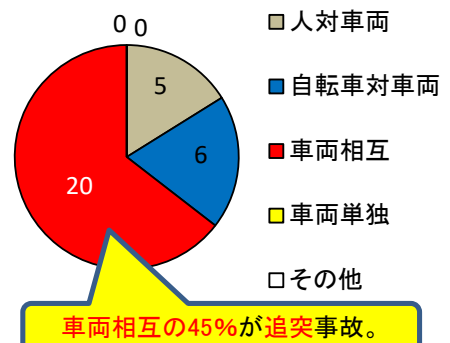

ONO交通だより

～小野市内交通事故発生概況～

令和6年3月末

小野警察署

管内交通事故発生状況

管内事故死者数の推移

管内人身事故の推移

事故類型別人身事故件数

時間別人身事故件数

年齢別死傷者数

道路形状別人身事故件数

路線別人身事故件数

交通事故の衝撃を軽減するため、**自転車利用中は必ずヘルメットをかぶりましょう。**