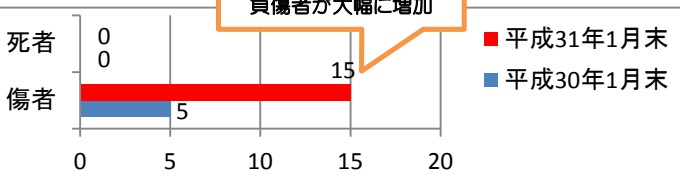

管内交通事故の推移

人身事故・物件事故共に増加

道路形状別人身事故発生件数

道路横断中の歩行者に注意！

時間別人身事故発生件数

早朝・薄暮時の交通事故が多発！

年齢別死傷者数