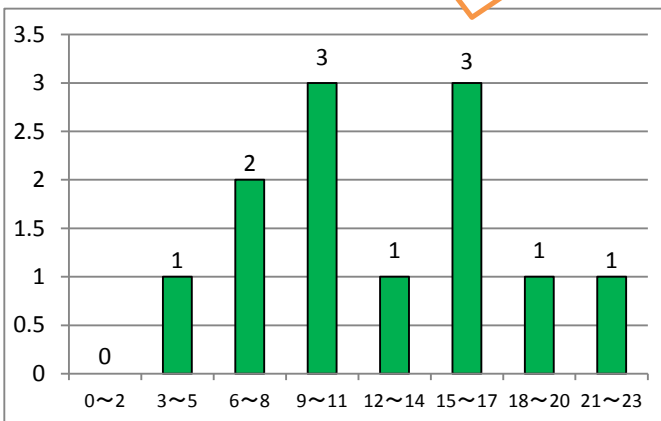

南あわじ交通インフォメーション

平成31年1月末

南あわじ警察署

人身交通事故件数の推移

早めにライトを点灯しましょう！

ライトは基本「ハイビーム」！
こまめにロービームに切り替えを

管内交通事故の推移

人身事故・物件事故共に増加

道路形状別人身事故発生件数

道路横断中の歩行者に注意！

時間別人身事故発生件数

早朝・薄暮時の交通事故が多発！

年齢別死傷者数

事故類型別人身事故発生件数

道路別人身事故発生件数

追突・出会い頭の事故が多発！