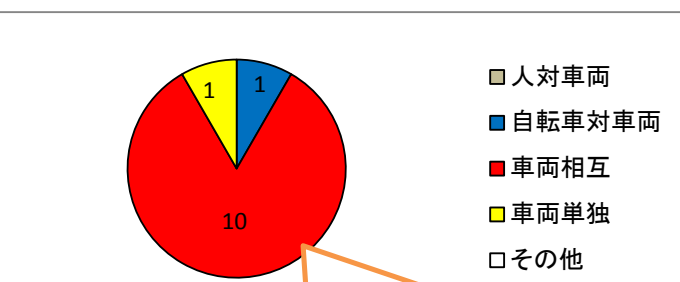

事故類型別人身事故発生件数

道路別人身事故発生件数