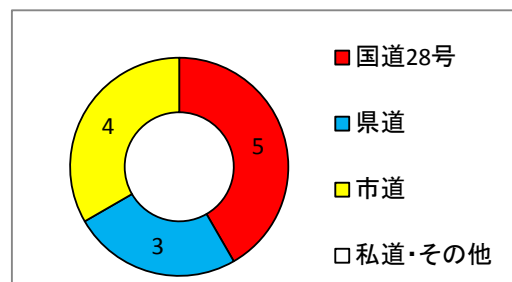

事故類型別人身事故発生件数

道路別人身事故発生件数