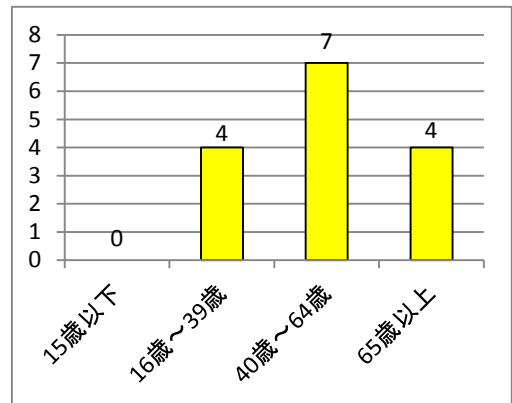

南あわじ交通インフォメーション

平成31年1月末

南あわじ警察署

人身交通事故件数の推移

早めにライトを点灯しましょう！

ライトは基本「ハイビーム」！
こまめにロービームに切り替えを

管内交通事故の推移

人身事故・物件事故共に増加

道路形状別人身事故発生件数

道路横断中の歩行者に注意！

時間別人身事故発生件数

早朝・薄暮時の交通事故が多発！

年齢別死傷者数

事故類型別人身事故発生件数

道路別人身事故発生件数

追突・出会い頭の事故が多発！