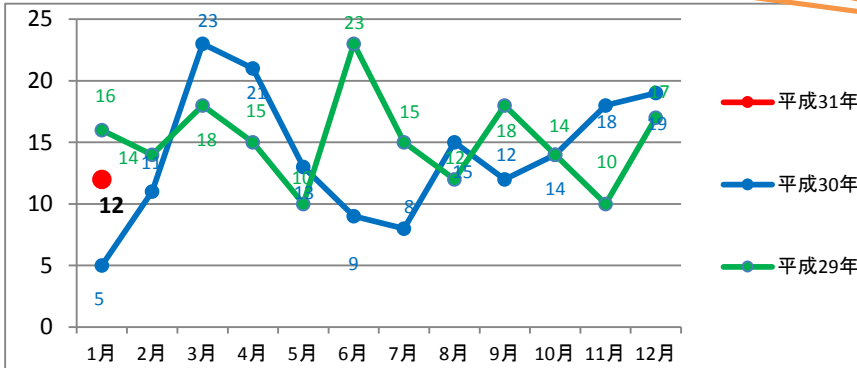

## 人身交通事故件数の推移

早めにライトを点灯しましょう！

ライトは基本「ハイビーム」！  
こまめにロービームに切り替えを

## 管内交通事故の推移

## 年齢別死傷者数