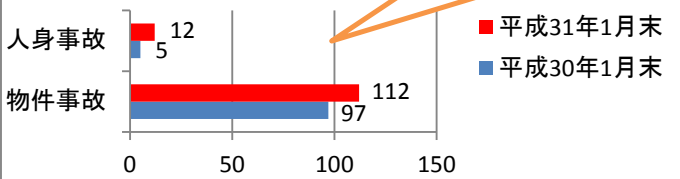

管内交通事故の推移

人身事故・物件事故共に増加

道路形状別人身事故発生件数

道路横断中の歩行者に注意！

時間別人身事故発生件数

早朝・薄暮時の交通事故が多発！

年齢別死傷者数