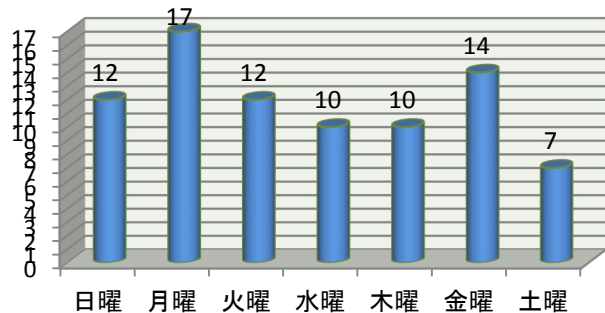

洲本市内の交通事故 (令和元年6月末)

1 交通事故発生状況

	件数 (増減)	死者 (増減)	傷者 (増減)
洲本	82 (±0)	0 (±0)	106 (+6)
淡路島	232 (-10)	1 (-1)	308 (-1)

2 曜日別発生状況

3 時間別発生状況

4 類型別交通事故発生状況

	人対車両	自転車対車両	車両相互					車両単独
			正面	追突	出合頭	右左折	その他	
件数	10	18	3	24	18	6	3	0

5 道路形状別発生状況

	交差点	交差点付近	単路	その他
件数	42	17	17	6

6 天候別交通事故発生状況

	晴	曇	雨	雪
件数	56	14	12	0

7 交通事故発生状況

8 第1当事者年齢別

9 交番別発生状況

10 第1当事者違反別