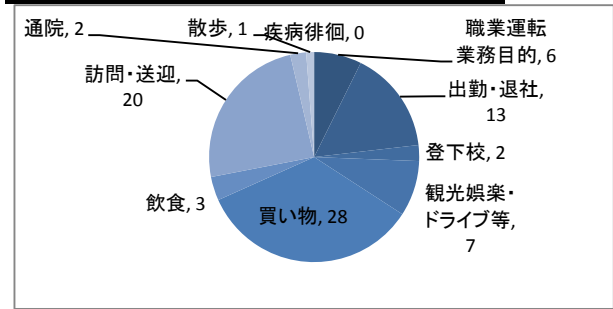

洲本市内の交通事故 (令和元年6月末)

1 交通事故発生状況

	件数 (増減)	死者 (増減)	傷者 (増減)
洲本	82 (±0)	0 (±0)	106 (+6)
淡路島	232 (-10)	1 (-1)	308 (-1)

2 曜日別発生状況

3 時間別発生状況

4 類型別交通事故発生状況

	人対車両	自転車対車両	車両相互					車両単独
			正面	追突	出合頭	右左折	その他	
件数	10	18	3	24	18	6	3	0

5 道路形状別発生状況

	交差点	交差点付近	単路	その他
件数	42	17	17	6

6 天候別交通事故発生状況

	晴	曇	雨	雪
件数	56	14	12	0

7 交通事故発生状況

8 第1当事者年齢別

9 交番別発生状況

10 第1当事者違反別