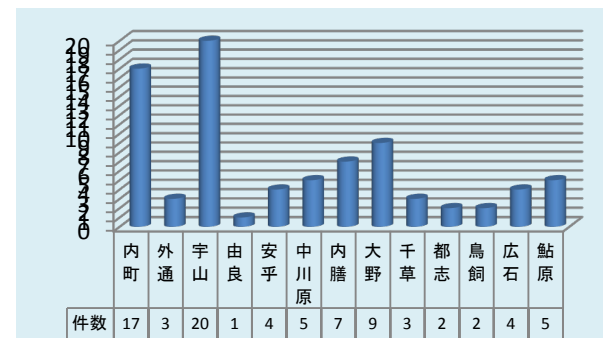

洲本市内の交通事故 (令和元年6月末)

1 交通事故発生状況

	件数 (増減)	死者 (増減)	傷者 (増減)
洲本	82 (±0)	0 (±0)	106 (+6)
淡路島	232 (-10)	1 (-1)	308 (-1)

2 曜日別発生状況

3 時間別発生状況

4 類型別交通事故発生状況

	人対車両	自転車対車両	車両相互					車両単独
			正面	追突	出合頭	右左折	その他	
件数	10	18	3	24	18	6	3	0

5 道路形状別発生状況

	交差点	交差点付近	単路	その他
件数	42	17	17	6

6 天候別交通事故発生状況

	晴	曇	雨	雪
件数	56	14	12	0

7 交通事故発生状況

8 第1当事者年齢別

9 交番別発生状況

10 第1当事者違反別

免許申請取消し件数 6月中 22件 令和元年累計106件

洲本警察署交通課