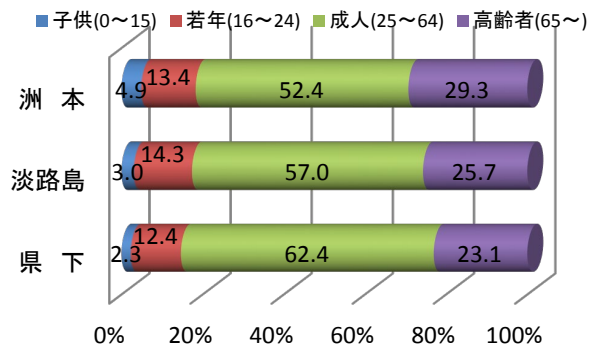

洲本市内の交通事故 (令和元年6月末)

1 交通事故発生状況

	件数 (増減)	死者 (増減)	傷者 (増減)
洲本	82 (±0)	0 (±0)	106 (+6)
淡路島	232 (-10)	1 (-1)	308 (-1)

2 曜日別発生状況

3 時間別発生状況

4 類型別交通事故発生状況

	人対車両	自転車対車両	車両相互					車両単独
			正面	追突	出合頭	右左折	その他	
件数	10	18	3	24	18	6	3	0

5 道路形状別発生状況

	交差点	交差点付近	単路	その他
件数	42	17	17	6

6 天候別交通事故発生状況

	晴	曇	雨	雪
件数	56	14	12	0

7 交通事故発生状況

8 第1当事者年齢別

9 交番別発生状況

10 第1当事者違反別

免許申請取消し件数 6月中 22件 令和元年累計106件

洲本警察署交通課