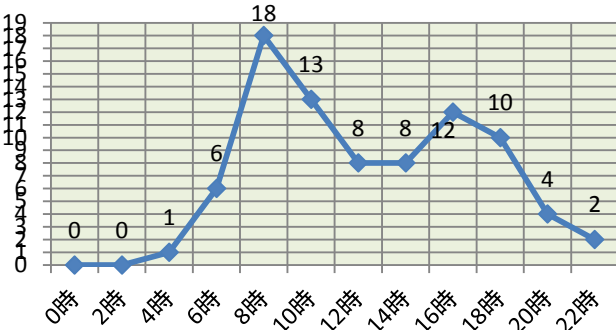

洲本市内の交通事故 (令和元年6月末)

1 交通事故発生状況

	件数 (増減)	死者 (増減)	傷者 (増減)
洲本	82 (±0)	0 (±0)	106 (+6)
淡路島	232 (-10)	1 (-1)	308 (-1)

2 曜日別発生状況

3 時間別発生状況

4 類型別交通事故発生状況

	人対車両	自転車対車両	車両相互					車両単独
			正面	追突	出合頭	右左折	その他	
件数	10	18	3	24	18	6	3	0

5 道路形状別発生状況

	交差点	交差点付近	単路	その他
件数	42	17	17	6

6 天候別交通事故発生状況

	晴	曇	雨	雪
件数	56	14	12	0

7 交通事故発生状況

8 第1当事者年齢別

9 交番別発生状況

10 第1当事者違反別