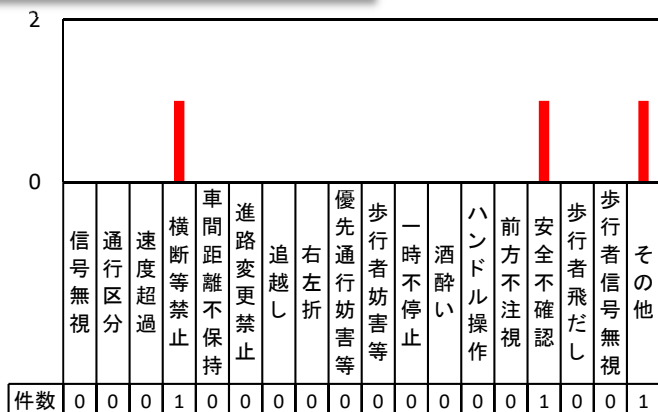

交通安全かわら版 2月号

令和3年2月発行
養父警察署
Tel (079)662-0110

雪道での交通事故多発！
速度控えめ・車間距離多め
で交通事故防止

早めのライト点灯・
歩行者は夜間反射
材を装着しましょう！

● 交通事故発生状況(養父・令和3年1月末現在)

区分		1月中	令和3年1月末	令和2年1月末	増減
件数		69 件	69 件	60 件	+9 件
内訳	人身事故	3 件	3 件	5 件	-2 件
		死亡	0 人	0 人	0 人
	負傷者等	5 人	5 人	5 人	±0 人
	負傷者(重傷)	0 人	0 人	0 人	±0 人
物損事故		66 件	66 件	55 件	+11 件

交番・駐在所管内別交通事故発生状況

違反別事故発生状況

事故類型別事故発生状況

年齢別事故発生状況

道路形状事故発生状況