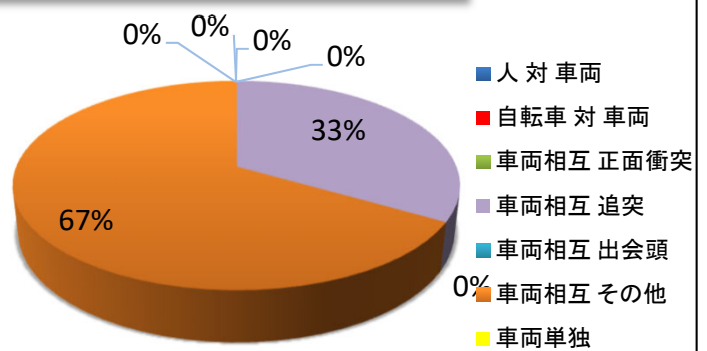

交通安全かわら版 2月号

令和3年2月発行
養父警察署
Tel (079)662-0110

雪道での交通事故多発！
速度控えめ・車間距離多め
で交通事故防止

早めのライト点灯・
歩行者は夜間反射
材を装着しましょう！

● 交通事故発生状況(養父・令和3年1月末現在)

区分		1月中	令和3年1月末	令和2年1月末	増減
件数		69 件	69 件	60 件	+9 件
内訳	人身事故	3 件	3 件	5 件	-2 件
		死亡	0 人	0 人	0 人
	負傷者等	5 人	5 人	5 人	±0 人
	負傷者(重傷)	0 人	0 人	0 人	±0 人
物損事故		66 件	66 件	55 件	+11 件

交番・駐在所管内別交通事故発生状況

違反別事故発生状況

事故類型別事故発生状況

年齢別事故発生状況

道路形状事故発生状況