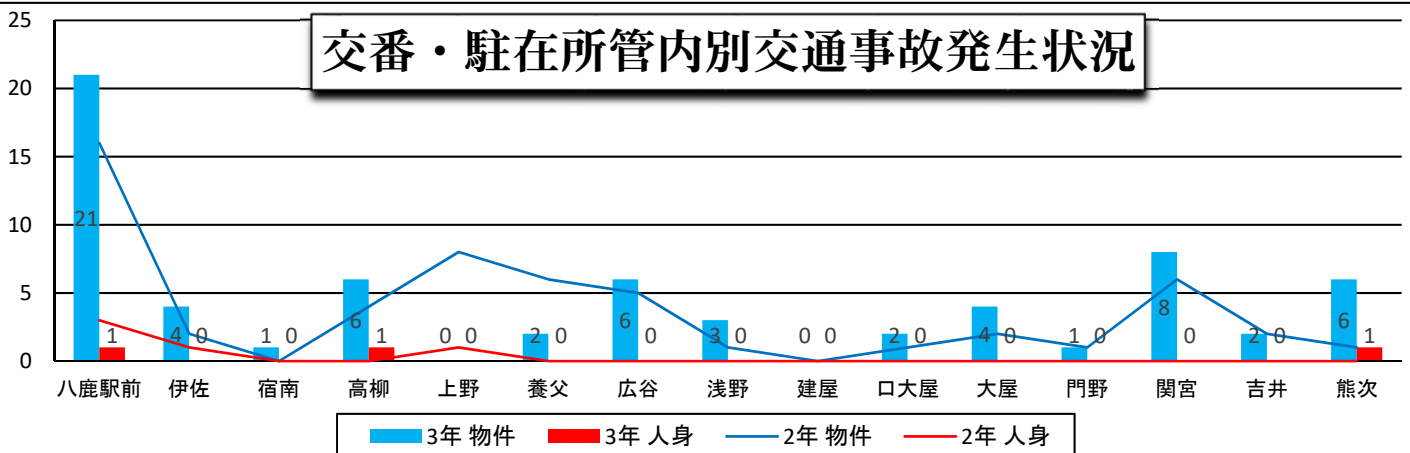

交通安全かわら版 2月号

令和3年2月発行
養父警察署
Tel (079)662-0110

雪道での交通事故多発！
速度控えめ・車間距離多め
で交通事故防止

早めのライト点灯・
歩行者は夜間反射
材を装着しましょう！

● 交通事故発生状況(養父・令和3年1月末現在)

区分		1月中	令和3年1月末	令和2年1月末	増減
件数		69 件	69 件	60 件	+9 件
内訳	人身事故	3 件	3 件	5 件	-2 件
		死亡	0 人	0 人	0 人
	負傷者等	5 人	5 人	5 人	±0 人
	負傷者(重傷)	0 人	0 人	0 人	±0 人
物損事故		66 件	66 件	55 件	+11 件

交番・駐在所管内別交通事故発生状況

違反別事故発生状況

事故類型別事故発生状況

年齢別事故発生状況

道路形状事故発生状況