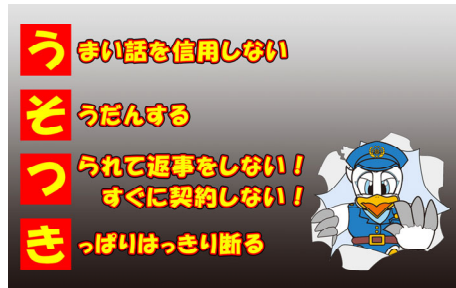

南但馬警察署
ホームページ

交番からのお知らせ

ゴールデンウィーク等で車での外出する機会が多くなることから毎年、車上狙い被害が増える傾向があります。

市民の皆さんも被害に遭わないよう注意しましょう。

盗難防止対策

- 車内はからっぽに
- 降りたら必ずドアロック
- 盗難防止ネジを活用
- 盗難防止機器を装着

※ 不審な人物、車両を見かけた際は、すぐに110番又は南但馬警察まで通報して下さい。

生活経済事犯被害の未然防止対策

悪質な水道工事業者や訪問購入業者など、悪質商法の被害に遭わないための

防犯ポイント

を徹底しましょう。

ヤミ金融・悪質商法 110番