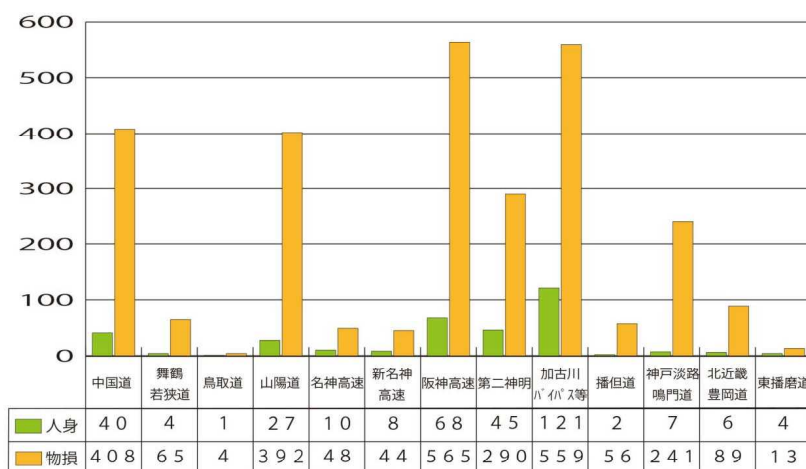

## 夏休み中の交通事故防止

夏休みに入ると、子供が屋外で活動することが増えます。  
 子供は大人の行動を見て、まねをしてしまいます。  
 まずは保護者の方が日常生活の中で、子供の良いお手本になるよう行動しましょう！

## 高速道路の交通事故防止

夏場は、帰省や海・山などのレジャーに行くために高速道路を利用される方が多いことから、例年、交通事故が多発する傾向にありますので、

- 「より一層の安全運転」
- 「全ての座席のシートベルトの着用」

を徹底していただき、交通事故防止に努めてください。  
 高速道路で車が故障等により停止してしまったら、

- 路上に立たない
- 車内に残らない
- 安全な場所に避難する

の高速道路における「緊急時の3原則」を実践しましょう！

《路線別交通事故発生件数（確定数）平成30年5月末現在》