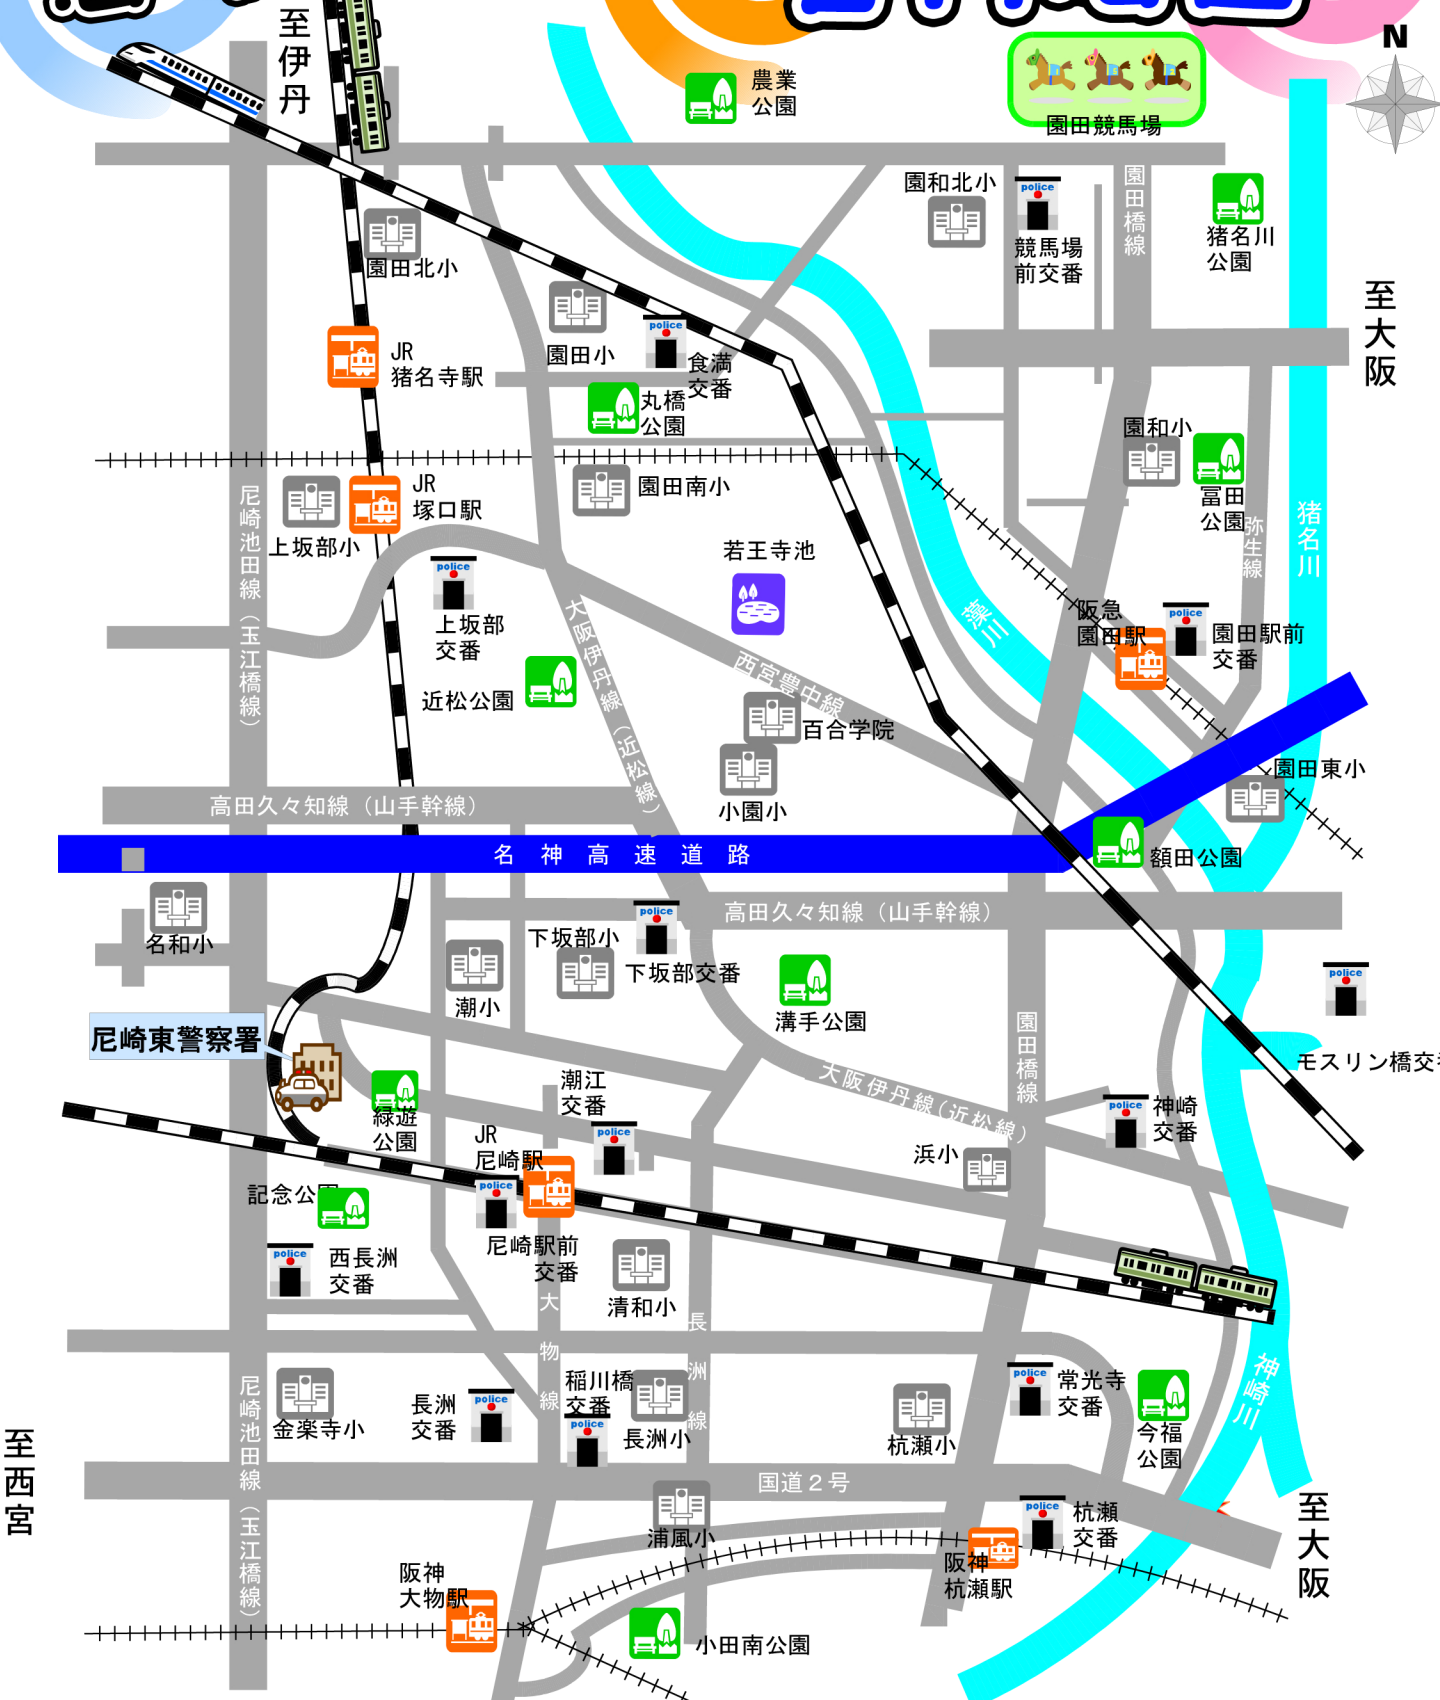

尼崎東警察署 管内地図

至西宮

至大阪

至大阪

至伊丹

尼崎池田線 (玉江橋線)

高田久々知線 (山手幹線)

名神高速道路

西宮豊中線

大阪伊丹線 (近松線)

尼崎池田線 (玉江橋線)

国道2号

神崎川

猪名川

三ノ河

モスリン橋交番

阪神大物駅

阪神杭瀬駅

名和小

下坂部小

潮小

潮江交番

記念公園

西長洲交番

園田競馬場

園和北小

競馬場前交番

園田小

食満交番

丸橋公園

園田南小

若王寺池