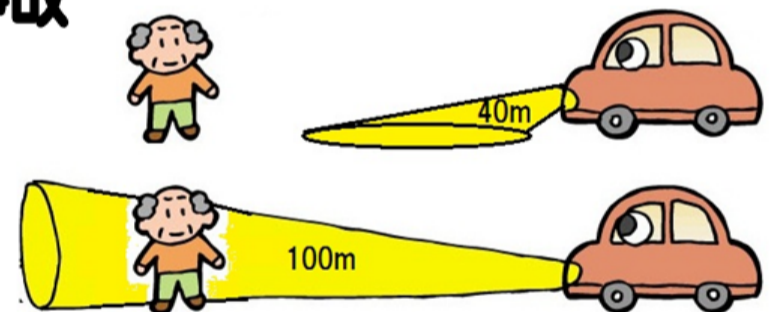

交通死亡事故が発生！

西宮警察署管内
交通事故死者2人(-5人)
(平成29年11月6日現在)

11月5日午前7時30分ころ、西宮市宮前町の国道43号で、普通乗用と普通自動二輪が衝突し、普通自動二輪の運転手が亡くなる事故が発生しました。

ドライバーのみなさん

日没後から夜間に交差点付近で交通事故が多発しています

- 早めにライトを点灯しましょう！
- 夜間は上向きライト(ハイビーム)を活用しましょう！
- 交差点では速度を控えましょう！

歩行者のみなさん

道路横断時の交通事故が多発しています

- 横断歩道を渡りましょう！
- 信号をしっかり守りましょう！
- 夕方・夜間は明るい服装と反射材を活用しましょう！