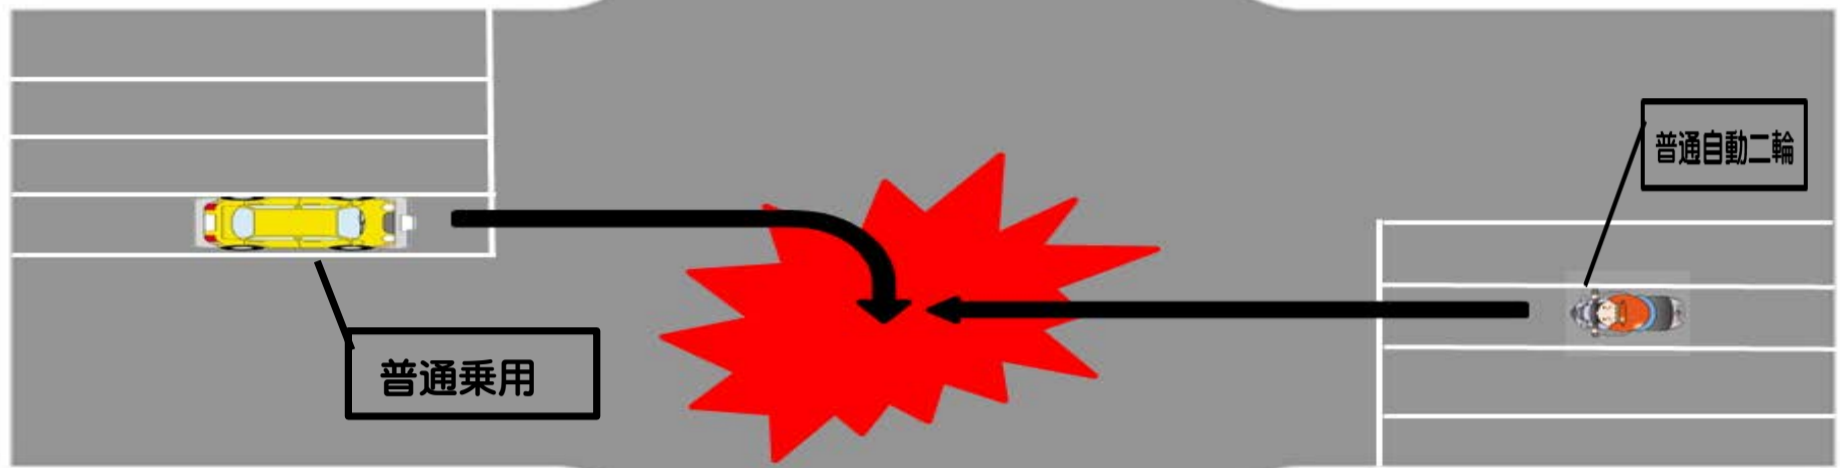

交通死亡事故が発生！

西宮警察署管内
交通事故死者2人(-5人)
(平成29年11月6日現在)

11月5日午前7時30分ころ、西宮市宮前町の国道43号で、普通乗用と普通自動二輪が衝突し、普通自動二輪の運転手が亡くなる事故が発生しました。

ドライバーのみなさん

日没後から夜間に交差点付近で交通事故が多発しています

- 早めにライトを点灯しましょう！
- 夜間は上向きライト(ハイビーム)を活用しましょう！
- 交差点では速度を控えましょう！

歩行者のみなさん

道路横断時の交通事故が多発しています

- 横断歩道を渡りましょう！
- 信号をしっかり守りましょう！
- 夕方・夜間は明るい服装と反射材を活用しましょう！