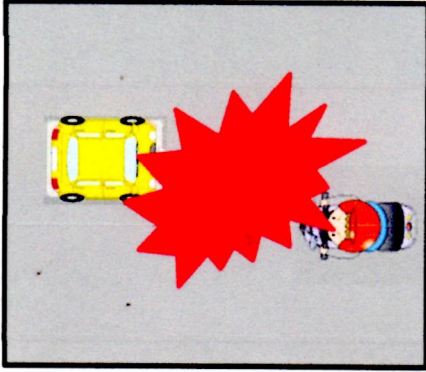

！緊急事態！ 交通死亡事故が発生！

5月13日午後5時15分頃、西宮市塩瀬町の県道で、二輪車と普通乗用車が衝突し、二輪車の運転手が亡くなる交通事故が発生しました。

西宮警察署管内

交通事故死者3人（-1人）

ライダーのみなさん

- 自己の運転技術を過信せず、速度を控えて運転しましょう。
- カーブ地点等では、無理な追い越し等で対向車線にはみ出さないようにしましょう
- 渋滞時の「すり抜け」、急な車線変更はやめましょう。
- ヘルメット、プロテクターを正しく着用しましょう。

ドライバーのみなさん

- 交差点等では、左右の安全確認はもちろん、対向車両の動きにも注意しましょう。
- 早めにライトを点灯しましょう！
- 夜間は上向きライト（ハイビーム）を活用しましょう！

西宮警察署