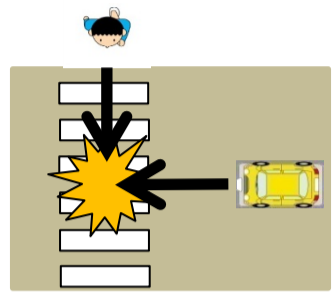

！緊急事態！ 交通死亡事故連続発生！！

11月23日午後5時35分頃、西宮市霞町の市道で普通乗用車と横断歩道を横断中の歩行者が衝突し、歩行者が亡くなる交通事故が発生しました。

11月24日午後11時5分頃、西宮市深谷町の市道で原付が縁石に衝突し、運転者が亡くなる交通事故が発生しました。

西宮警察署管内

交通事故死者数 8名(昨年比+6名)

(平成30年11月26日現在)

- 横断歩道を通行中や通行しようとする歩行者がいる場合は必ず一旦停止しましょう！
- 早めにライトを点灯しましょう！
- 夜間は上向きライト(ハイビーム)を活用しましょう！
- 交差点では速度を控えましょう！

「横断歩道あり」の道路標示です。この先に横断歩道があることを示しています。

道路横断中の交通事故が多発しています。

- 横断歩道を渡る時にも安全確認をしましょう！
- 信号をしっかり守りましょう！
- 夕方・夜間は明るい服装と反射材を活用しましょう！

西宮警察署