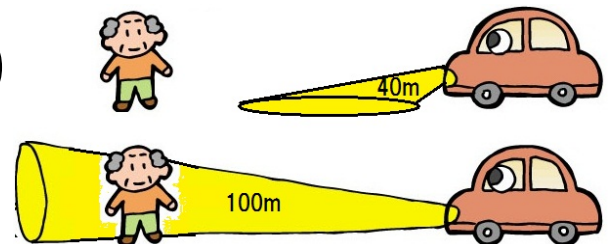

交通死亡事故が発生!

歩行者のみなさんへ

- 道路への飛び出しはやめましょう
- 横断歩道を渡りましょう!
- 信号をしっかり守りましょう!
- 夕方・夜間は明るい服装と反射材を活用しましょう!

ドライバーのみなさんへ

- 早めにライトを点灯しましょう!
- 夜間は上向きライト(ハイビーム)を活用しましょう!
- 交差点では速度を控えましょう!

西宮警察署 交通総務係
0798-33-0110(413)