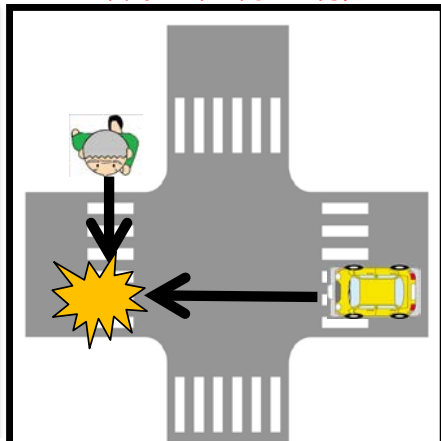

道路横断時の事故防止！

西宮警察署管内 交通事故死者7人(+3人)
(平成28年11月3日現在)

10月17日 5:00ころ池田町(国道2号)
中型貨物×歩行者(80代女性)死亡

10月22日 20:00ころ霞町(山手幹線)
普通乗用×歩行者(70代男性)重傷

11月1日 18:00ころ山口町(市道)
普通乗用×歩行者(10代男性)重傷

歩行者のみなさんへ

道路横断時の交通事故が多発しています

- 横断歩道を渡りましょう！
- 信号をしっかり守りましょう！
- 夕方・夜間は明るい服装と反射材を活用しましょう！

ドライバーのみなさんへ

日没後から夜間に交差点付近で交通事故が多発しています

- 早めにライトを点灯しましょう！
- 夜間は上向きライト(ハイビーム)を活用しましょう！
- 交差点では速度を控えましょう！

西宮警察署 交通総務係
0798-33-0110(413)