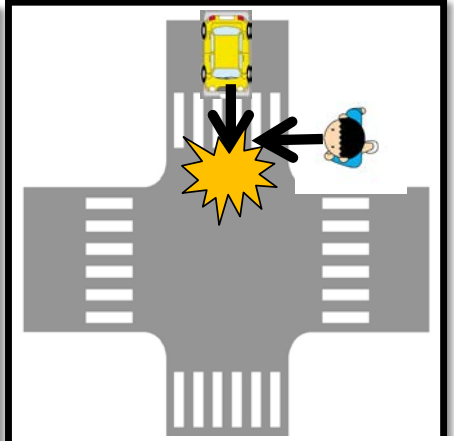

道路横断時の事故防止！

西宮警察署管内 交通事故死者7人(+3人)
(平成28年11月3日現在)

10月17日 5:00ころ池田町(国道2号)
中型貨物×歩行者(80代女性)死亡

10月22日 20:00ころ霞町(山手幹線)
普通乗用×歩行者(70代男性)重傷

11月1日 18:00ころ山口町(市道)
普通乗用×歩行者(10代男性)重傷

歩行者のみなさんへ

道路横断時の交通事故が多発しています

- 横断歩道を渡りましょう！
- 信号をしっかり守りましょう！
- 夕方・夜間は明るい服装と反射材を活用しましょう！

ドライバーのみなさんへ

日没後から夜間に交差点付近で交通事故が多発しています

- 早めにライトを点灯しましょう！
- 夜間は上向きライト(ハイビーム)を活用しましょう！
- 交差点では速度を控えましょう！

西宮警察署 交通総務係
0798-33-0110(413)