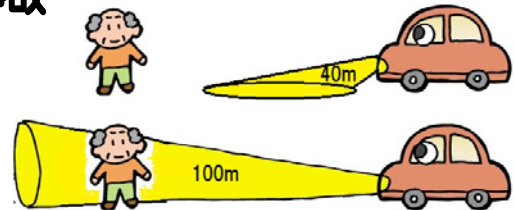

ドライバーのみなさんへ

日没後から夜間に交差点付近で交通事故が多発しています

- 早めにライトを点灯しましょう！
- 夜間は上向きライト(ハイビーム)を活用しましょう！
- 交差点では速度を控えましょう！