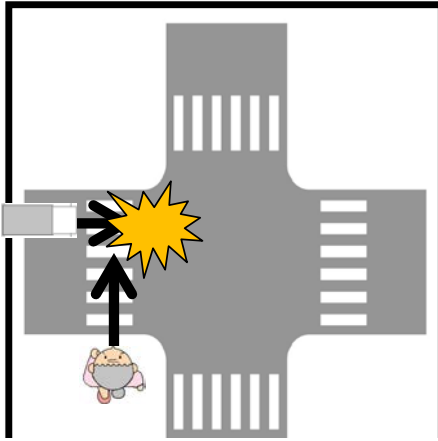

道路横断時の事故防止！

西宮警察署管内 交通事故死者7人(+3人)
(平成28年11月3日現在)

10月17日 5:00ころ池田町(国道2号)
中型貨物×歩行者(80代女性)死亡

10月22日 20:00ころ霞町(山手幹線)
普通乗用×歩行者(70代男性)重傷

11月1日 18:00ころ山口町(市道)
普通乗用×歩行者(10代男性)重傷

歩行者のみなさんへ

道路横断時の交通事故が多発しています

- 横断歩道を渡りましょう！
- 信号をしっかり守りましょう！
- 夕方・夜間は明るい服装と反射材を活用しましょう！

ドライバーのみなさんへ

日没後から夜間に交差点付近で交通事故が多発しています

- 早めにライトを点灯しましょう！
- 夜間は上向きライト(ハイビーム)を活用しましょう！
- 交差点では速度を控えましょう！

西宮警察署 交通総務係
0798-33-0110(413)