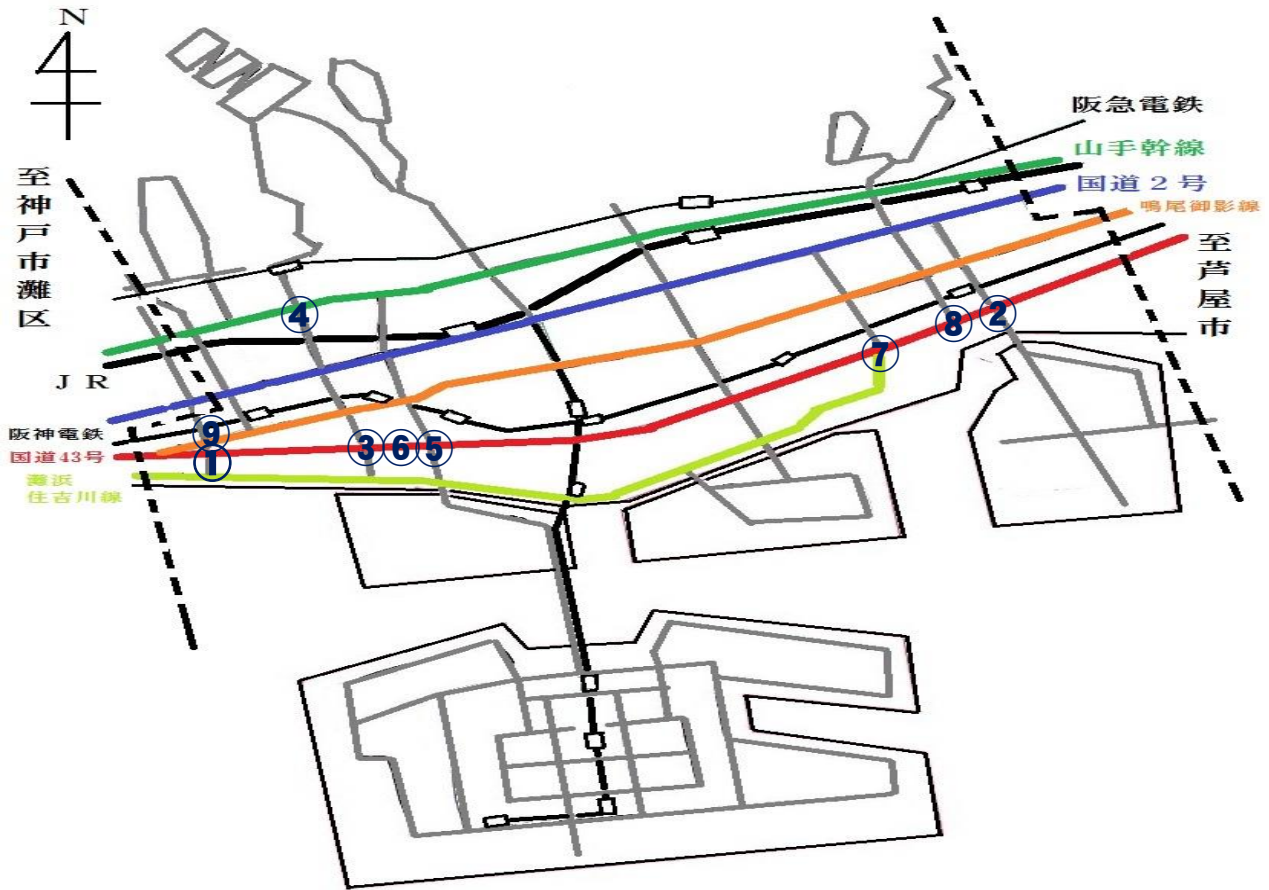

# 令和2年中の人身交通事故多発交差点 (人身交通事故514件中交差点及びその周辺で集計)

区内全域人身交通事故多発交差点

	路線名	交差点名	件数
①	国道43号	<b>東明</b>	10 件
②	国道43号	<b>深江</b>	9 件
③	国道43号	御影本町8丁目	6 件
④	山手幹線	城ノ前	5 件
⑤	国道43号	東御影	4 件
⑥	国道43号	浜中	4 件
⑦	国道43号	青木	4 件
⑧	国道43号	深江神大前	4 件
⑨	鳴尾御影線	<b>処女塚</b>	4 件

番号については、地図中の交差点を指します。

**東明交差点、処女塚交差点において死亡事故発生**

東灘警察署 交通課

路線別人身交通事故多発交差点

	交差点名	件数
国道43号	<b>東明</b>	<b>10 件</b>
	深江	9 件
	御影本町8丁目	6 件
	浜中	4 件
	東御影	4 件
	青木	4 件
国道2号	深江神大前	4 件
	森南町1丁目	3 件
	本山中町1丁目	3 件
	東灘郵便局前	3 件
山手幹線	住吉東町5丁目	3 件
	城ノ前	5 件
	水道橋	3 件
鳴尾御影線	<b>処女塚</b>	<b>4 件</b>